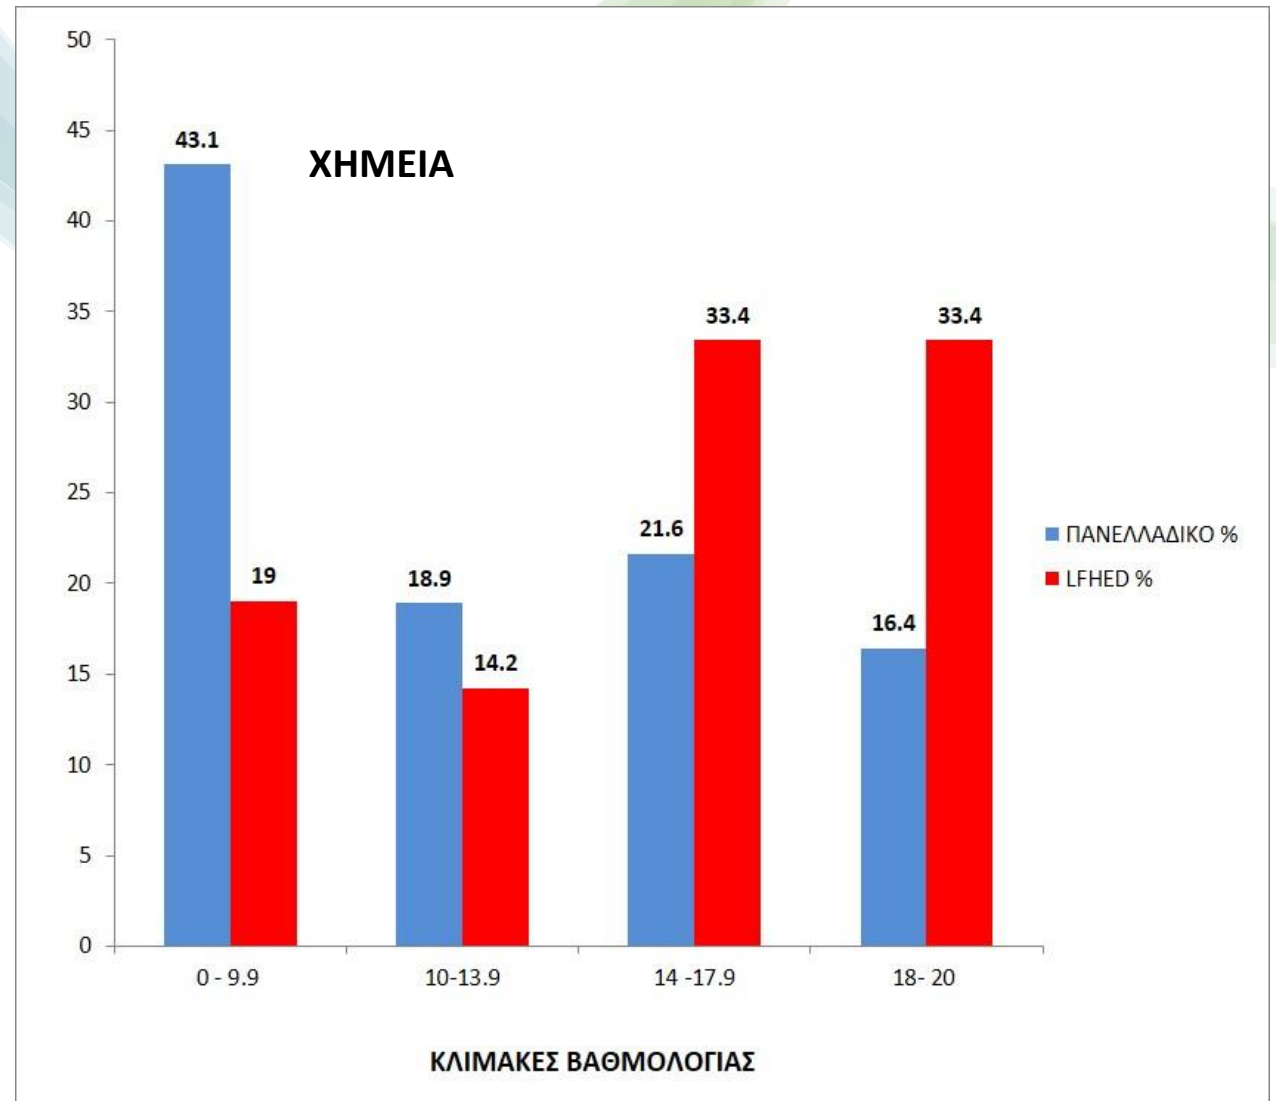

ΒΑΘΜΟΛΟΓΙΑ	0 - 9.9	10-13.9	14 -17.9	18- 20
ΠΑΝΕΛΛΑΔΙΚΟ %	43.1	18.9	21.6	16.4
LFHED %	19	14.2	33.4	33.4

ΧΗΜΕΙΑ