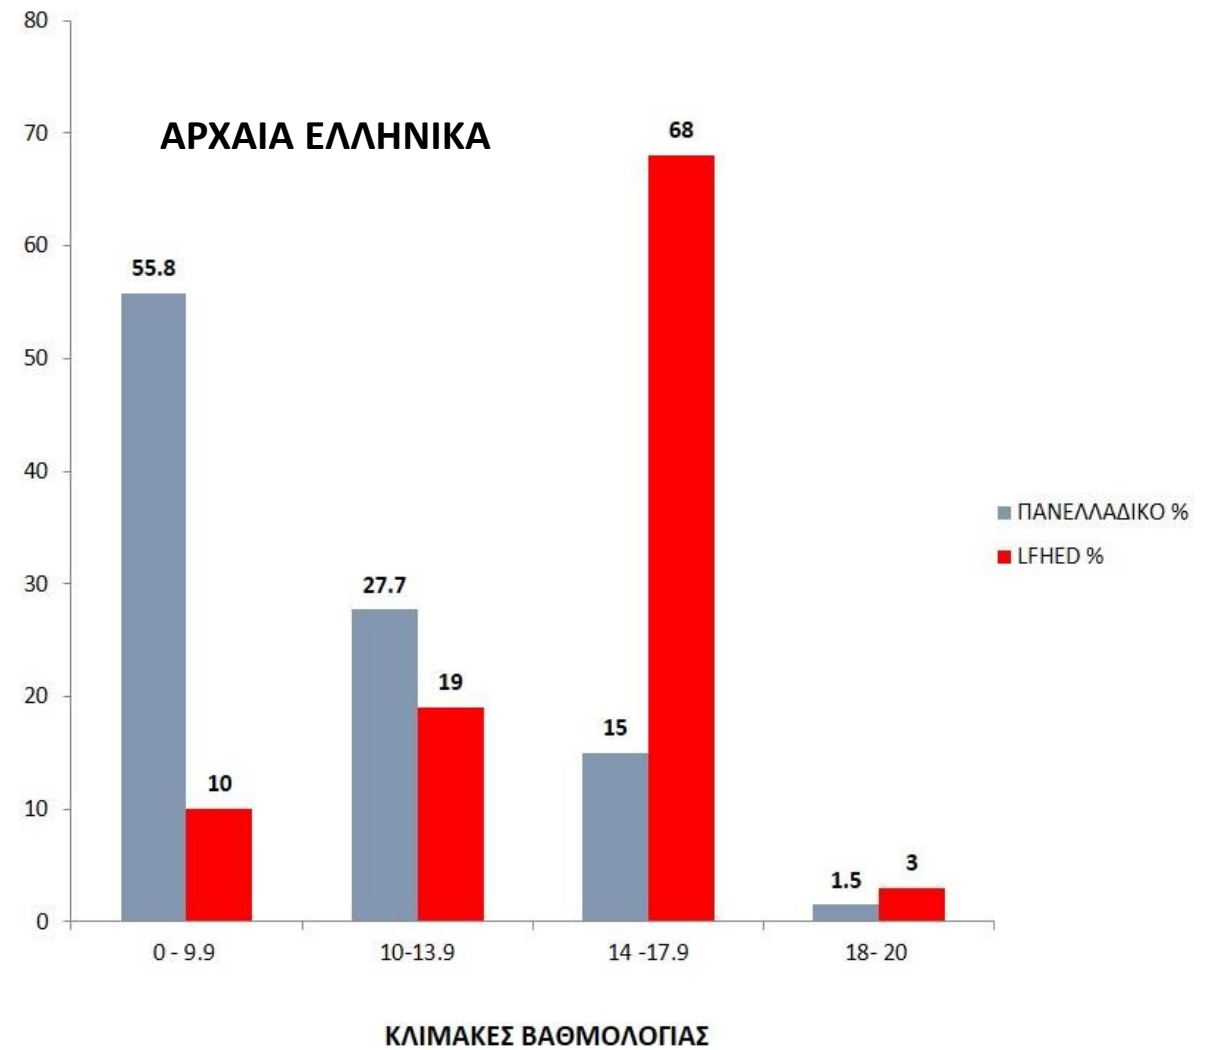

**ΣΤΑΤΙΣΤΙΚΑ  
ΠΑΝΕΛΛΑΔΙΚΩΝ  
ΕΞΕΤΑΣΕΩΝ 2026**

**Ευγένιος Ντελακρουά**  
**Lycée Franco-Hellénique**

# ΝΕΟΕΛΛΗΝΙΚΗ ΓΛΩΣΣΑ

ΒΑΘΜΟΛΟΓΙΑ	0 - 9.9	10-13.9	14 -17.9	18- 20
ΠΑΝΕΛΛΑΔΙΚΟ %	15.7	40.4	42.8	1.1
LFHED %	0	18.1	78.4	3.5

Ευγένιος Ντελακρουά  
Lycée Franco-Hellénique

**ΜΑΘΗΜΑΤΑ**

**ΑΝΘΡΩΠΙΣΤΙΚΩΝ**

**ΣΠΟΥΔΩΝ**

# ΑΡΧΑΙΑ ΕΛΛΗΝΙΚΑ

ΒΑΘΜΟΛΟΓΙΑ	0 - 9.9	10-13.9	14 -17.9	18- 20
ΠΑΝΕΛΛΑΔΙΚΟ %	55.8	27.7	15	1.5
LFHED %	10	19	68	3

# ΙΣΤΟΡΙΑ

ΒΑΘΜΟΛΟΓΙΑ	0 - 9.9	10-13.9	14 - 17.9	18 - 20
ΠΑΝΕΛΛΑΔΙΚΟ %	52.3	17.4	16.7	13.6
LFHED %	10	10	25	55