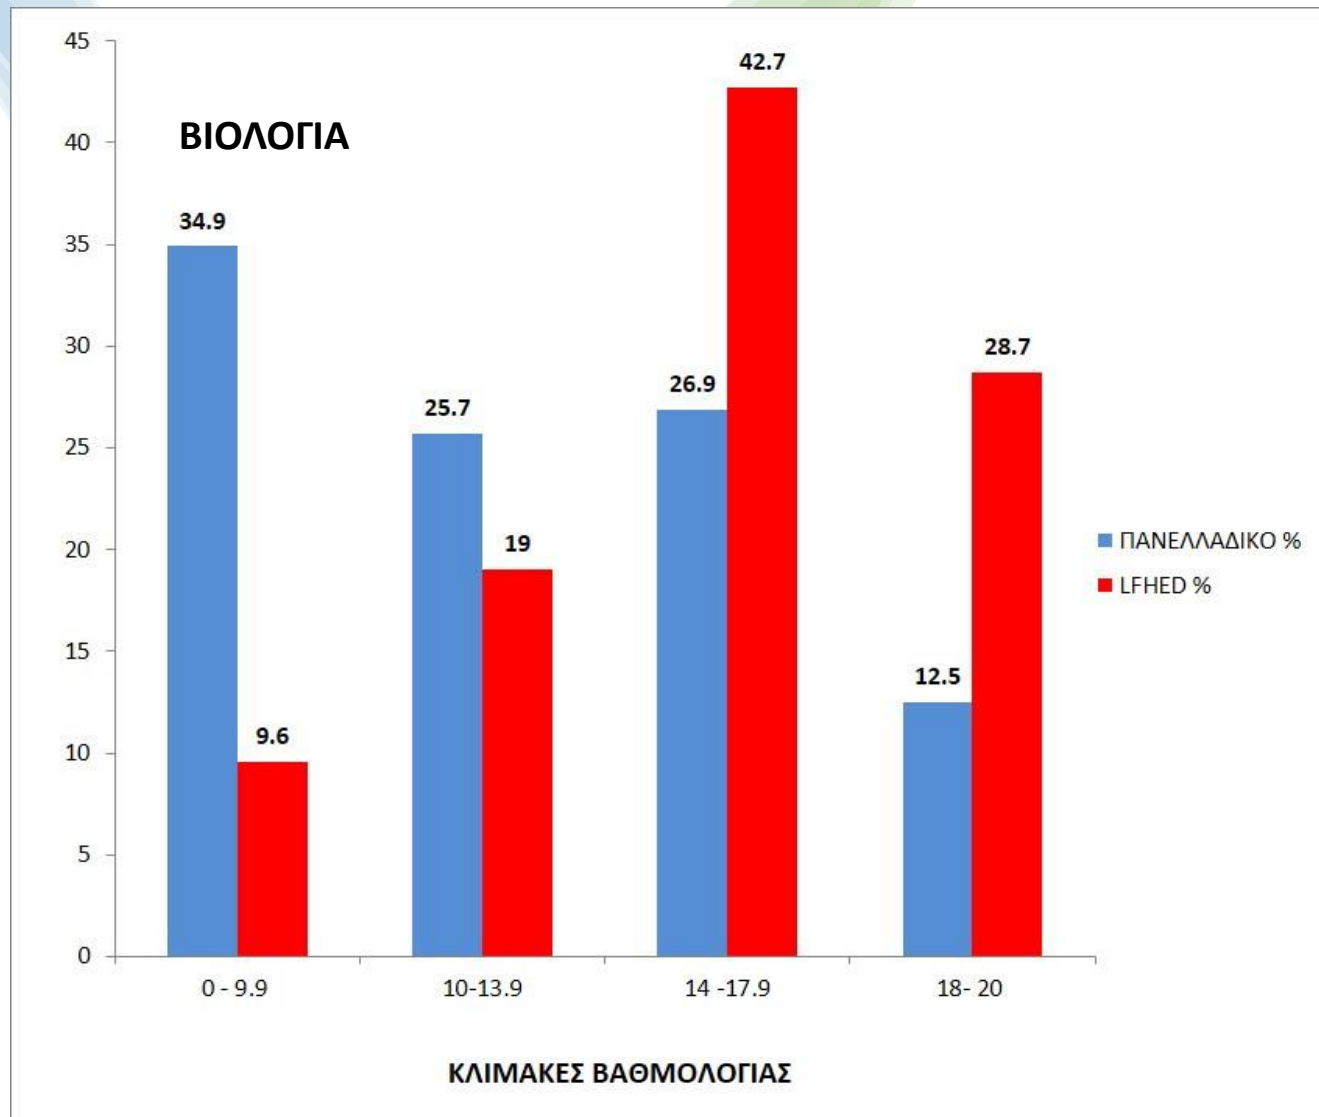

## ΧΗΜΕΙΑ

ΚΛΙΜΑΚΕΣ ΒΑΘΜΟΛΟΓΙΑΣ

## ΧΗΜΕΙΑ

ΒΑΘΜΟΛΟΓΙΑ	0 - 9.9	10-13.9	14 -17.9	18- 20
ΠΑΝΕΛΛΑΔΙΚΟ %	40.4	21.6	22.7	15.3
LFHED %	20	15	25	40

**Ευγένιος Ντελακρουά**  
Lycée Franco-Hellénique

**ΜΑΘΗΜΑΤΑ**

**ΣΠΟΥΔΩΝ**

**ΥΓΕΙΑΣ**

<b>ΒΑΘΜΟΛΟΓΙΑ</b>	<b>0 - 9.9</b>	<b>10-13.9</b>	<b>14 -17.9</b>	<b>18- 20</b>
<b>ΠΑΝΕΛΛΑΔΙΚΟ %</b>	<b>34.9</b>	<b>25.7</b>	<b>26.9</b>	<b>12.5</b>
<b>LFHED %</b>	<b>9.6</b>	<b>19</b>	<b>42.7</b>	<b>28.7</b>

# ΒΙΟΛΟΓΙΑ

ΒΑΘΜΟΛΟΓΙΑ	0 - 9.9	10-13.9	14 -17.9	18- 20
ΠΑΝΕΛΛΑΔΙΚΟ %	39.8	13.6	18.5	28.1
LFHED %	9.5	14.2	23.9	52.4