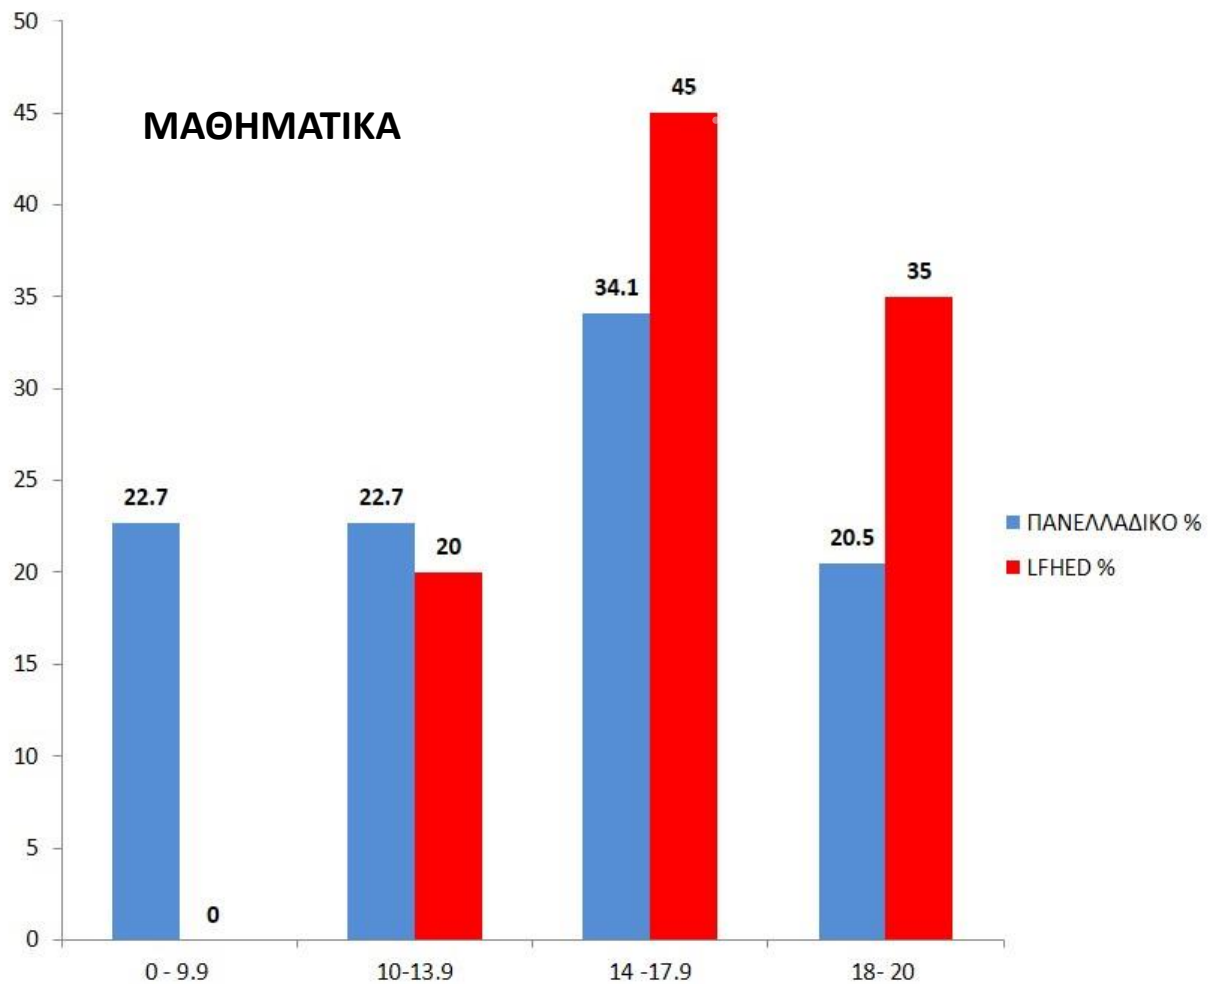

# ΙΣΤΟΡΙΑ

ΒΑΘΜΟΛΟΓΙΑ	0 - 9.9	10-13.9	14 - 17.9	18 - 20
ΠΑΝΕΛΛΑΔΙΚΟ %	52.3	17.4	16.7	13.6
LFHED %	10	10	25	55

# ΛΑΤΙΝΙΚΑ

ΒΑΘΜΟΛΟΓΙΑ	0 - 9.9	10-13.9	14 -17.9	18- 20
ΠΑΝΕΛΛΑΔΙΚΟ %	35.2	17.7	24.5	22.6
LFHED %	10	0	20	70

**ΜΑΘΗΜΑΤΑ**

**ΘΕΤΙΚΩΝ**

**ΣΠΟΥΔΩΝ**

**Ευγένιος Ντελακρουά**  
Lycée Franco-Hellénique

## ΜΑΘΗΜΑΤΙΚΑ

ΚΛΙΜΑΚΕΣ ΒΑΘΜΟΛΟΓΙΑΣ