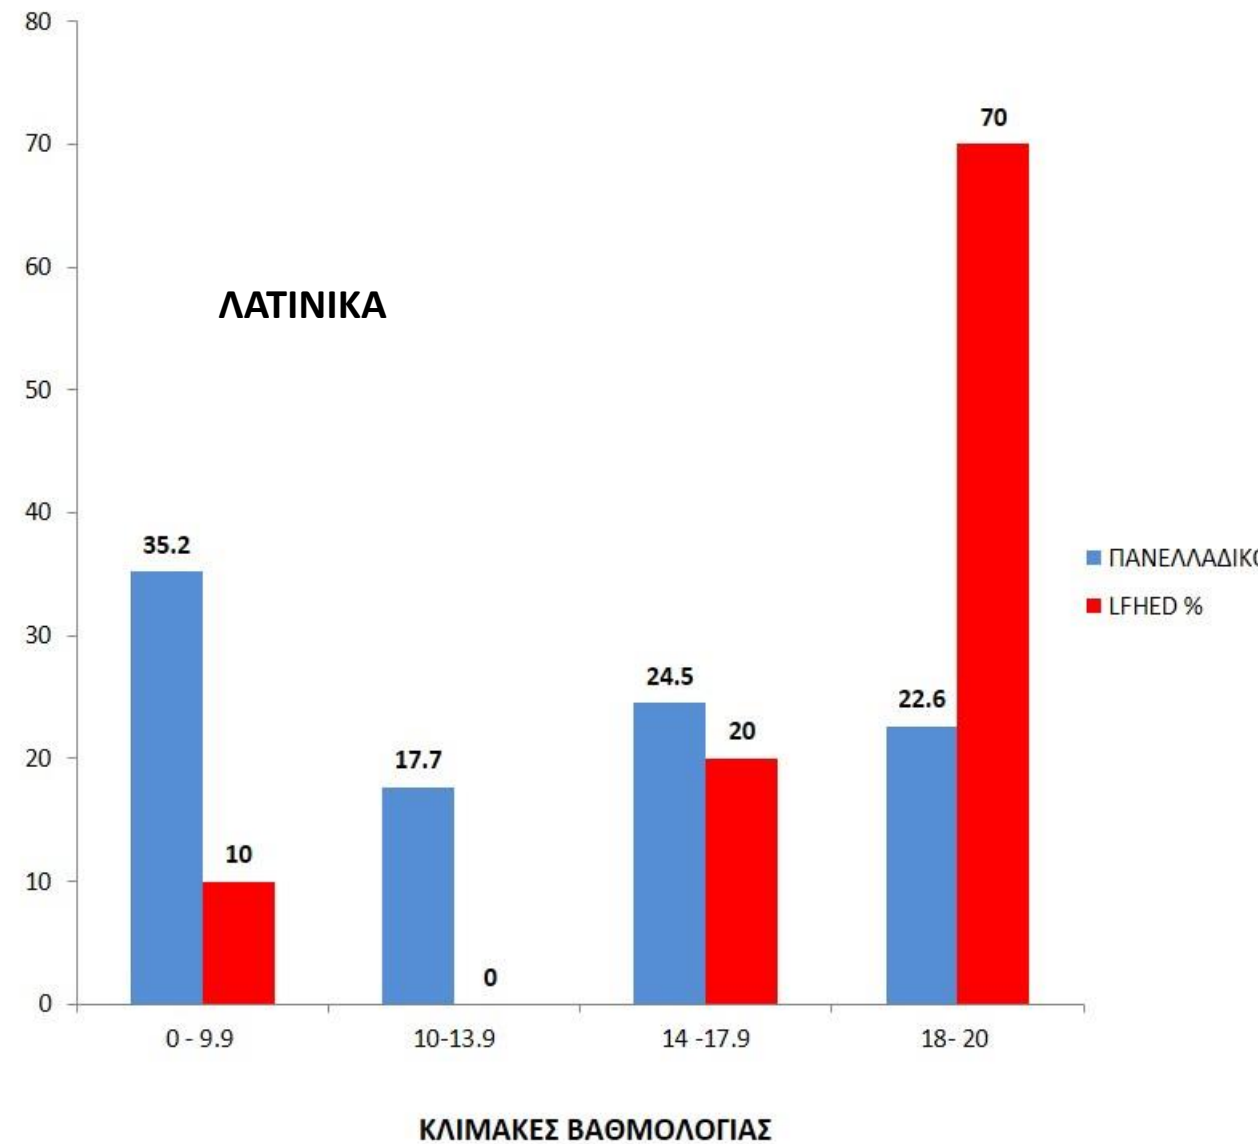

ΛΑΤΙΝΙΚΑ

ΒΑΘΜΟΛΟΓΙΑ	0 - 9.9	10-13.9	14 -17.9	18- 20
ΠΑΝΕΛΛΑΔΙΚΟ %	35.2	17.7	24.5	22.6
LFHED %	10	0	20	70