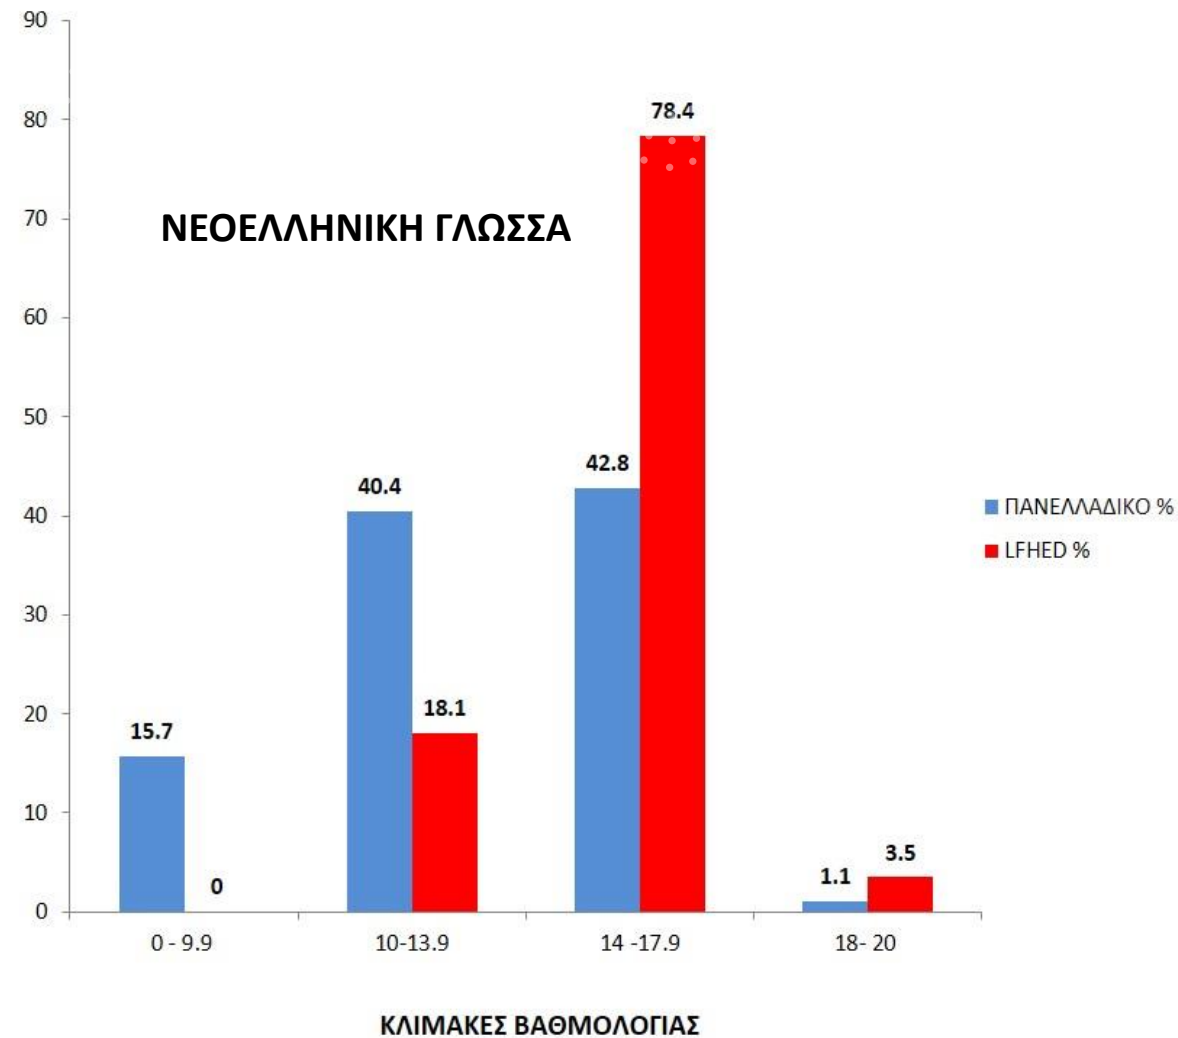

**ΣΤΑΤΙΣΤΙΚΑ  
ΠΑΝΕΛΛΑΔΙΚΩΝ  
ΕΞΕΤΑΣΕΩΝ 2026**

**Ευγένιος Ντελακρουά**  
**Lycée Franco-Hellénique**

# ΝΕΟΕΛΛΗΝΙΚΗ ΓΛΩΣΣΑ

ΒΑΘΜΟΛΟΓΙΑ	0 - 9.9	10-13.9	14 -17.9	18- 20
ΠΑΝΕΛΛΑΔΙΚΟ %	15.7	40.4	42.8	1.1
LFHED %	0	18.1	78.4	3.5

Ευγένιος Ντελακρουά  
Lycée Franco-Hellénique

**ΜΑΘΗΜΑΤΑ**

**ΑΝΘΡΩΠΙΣΤΙΚΩΝ**

**ΣΠΟΥΔΩΝ**

# ΑΡΧΑΙΑ ΕΛΛΗΝΙΚΑ

ΒΑΘΜΟΛΟΓΙΑ	0 - 9.9	10-13.9	14 -17.9	18- 20
ΠΑΝΕΛΛΑΔΙΚΟ %	55.8	27.7	15	1.5
LFHED %	10	19	68	3