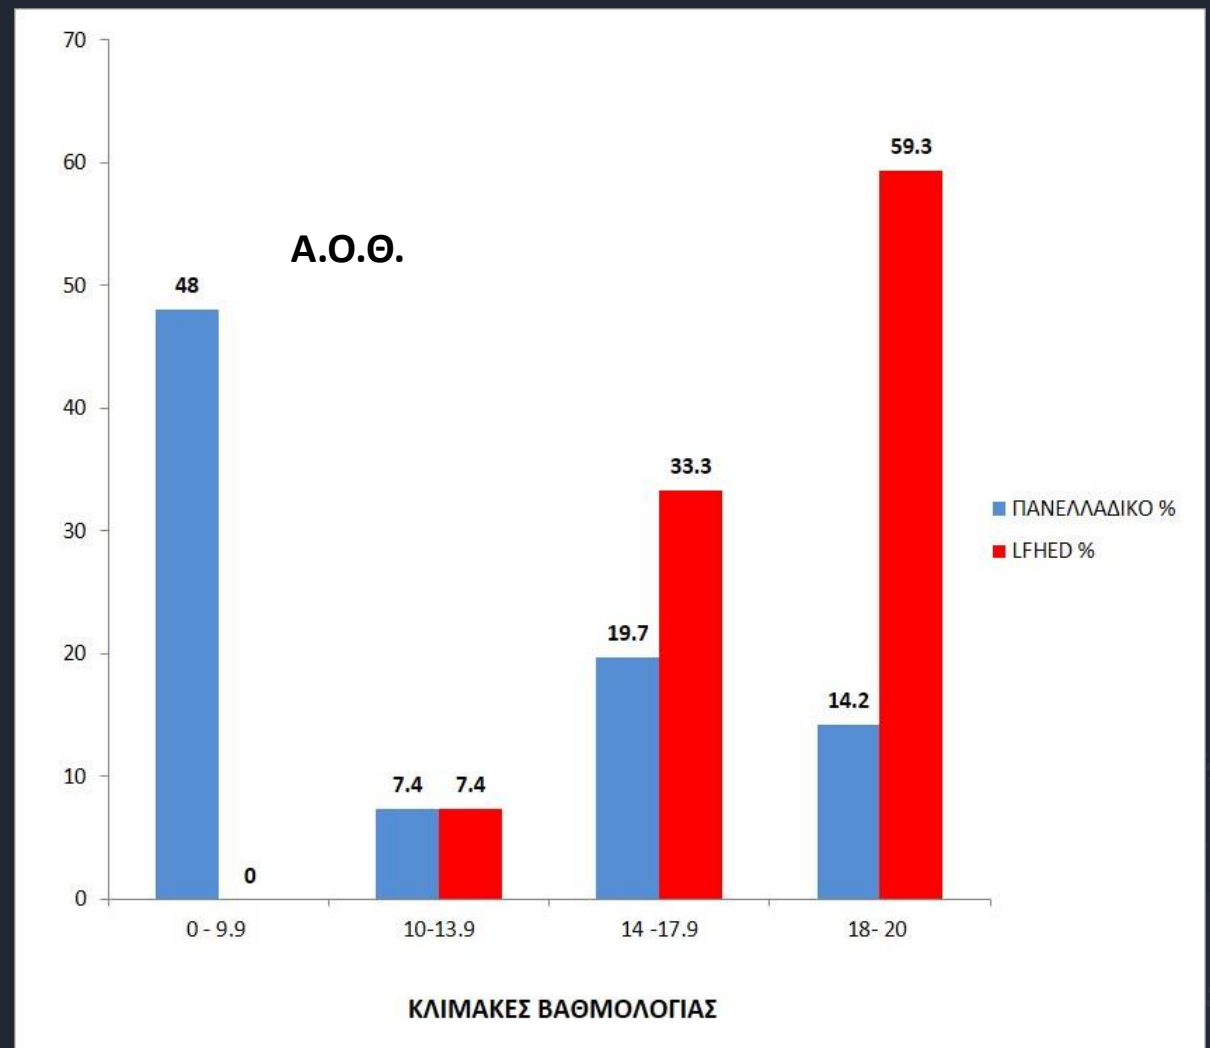

# ΧΗΜΕΙΑ

Ευγένιος Ντελακρουά  
Lycée Franco-Hellénique

**ΜΑΘΗΜΑΤΑ**

**ΣΠΟΥΔΩΝ**

**ΟΙΚΟΝΟΜΙΑΣ**

A. O. Θ.

ΒΑΘΜΟΛΟΓΙΑ	0 - 9.9	10-13.9	14 -17.9	18- 20
ΠΑΝΕΛΛΑΔΙΚΟ %	48	7.4	19.7	14.2
LFHED %	0	7.4	33.3	59.3