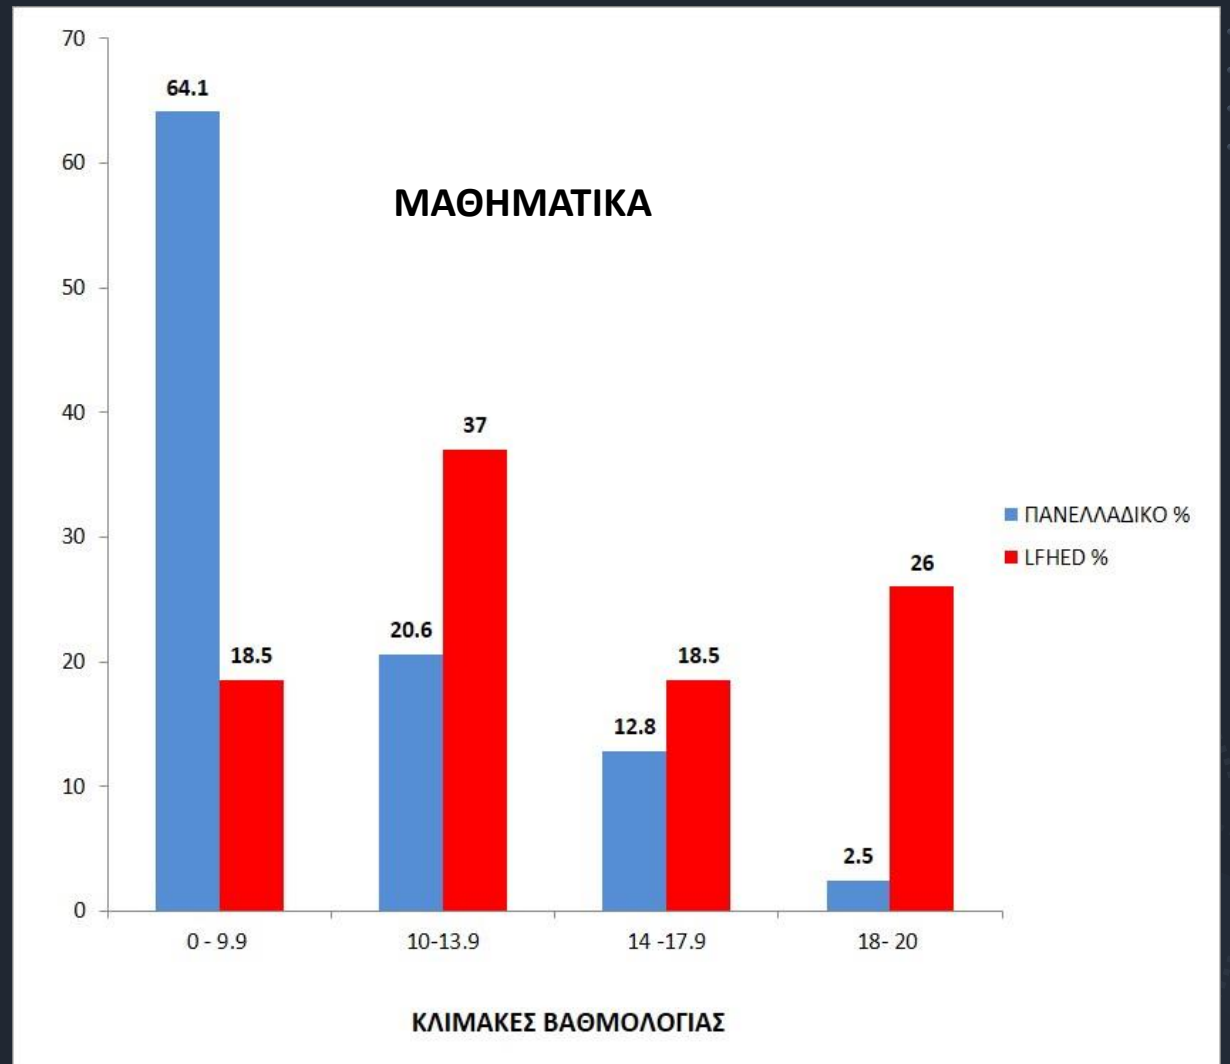

ΜΑΘΗΜΑΤΙΚΑ

ΒΑΘΜΟΛΟΓΙΑ	0 - 9.9	10-13.9	14 - 17.9	18- 20
ΠΑΝΕΛΛΑΔΙΚΟ %	64.1	20.6	12.8	2.5
LFHED %	18.5	37	18.5	26