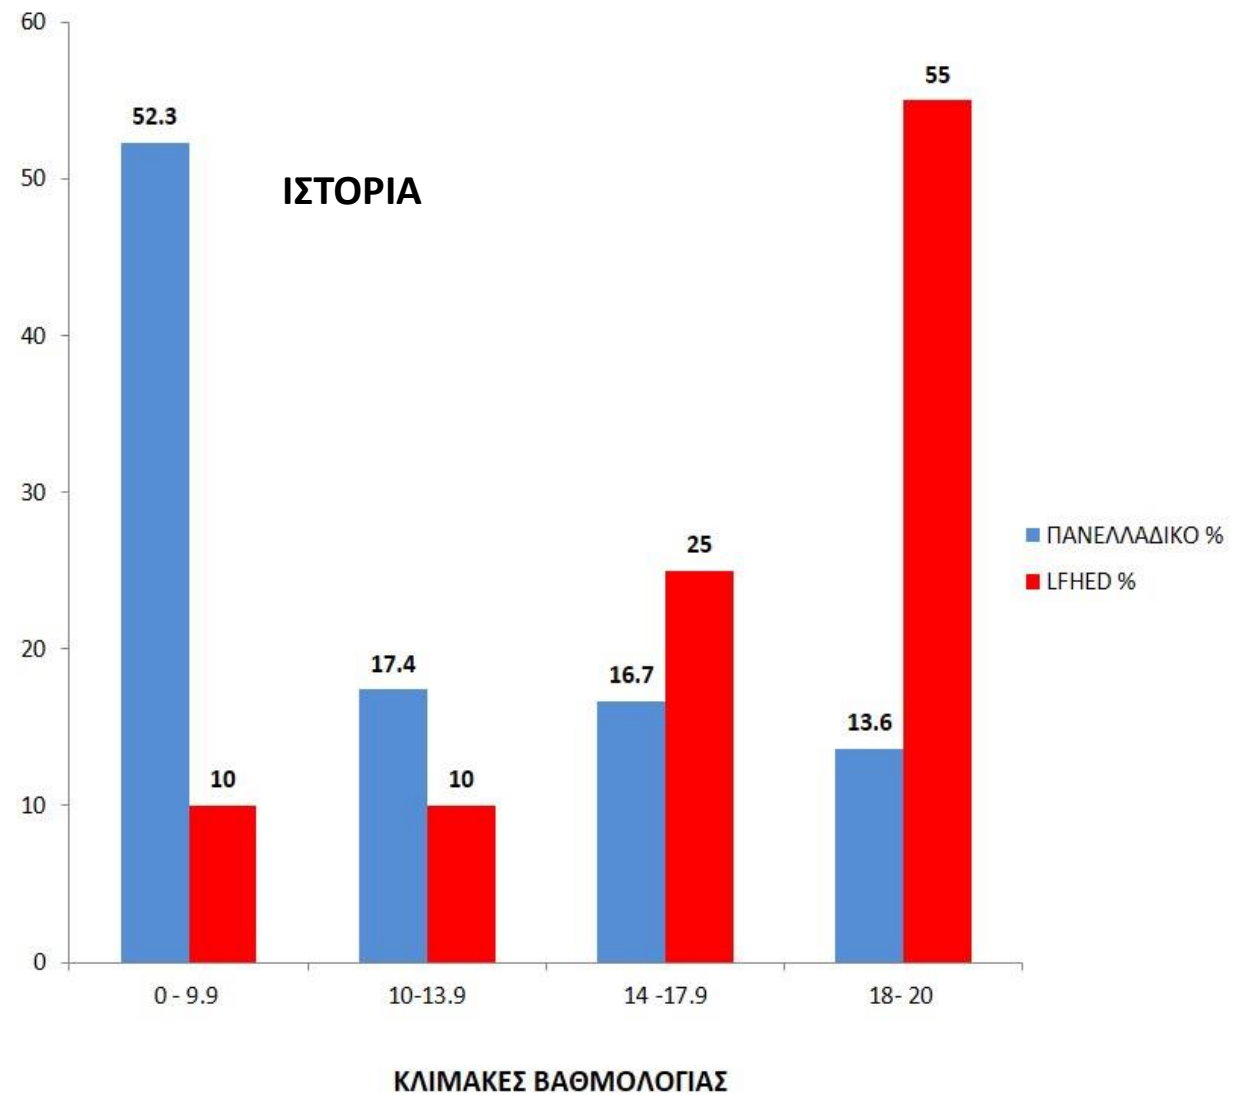

**ΣΤΑΤΙΣΤΙΚΑ  
ΠΑΝΕΛΛΑΔΙΚΩΝ  
ΕΞΕΤΑΣΕΩΝ 2026**

**Ευγένιος Ντελακρουά**  
**Lycée Franco-Hellénique**

# ΝΕΟΕΛΛΗΝΙΚΗ ΓΛΩΣΣΑ

ΒΑΘΜΟΛΟΓΙΑ	0 - 9.9	10-13.9	14 -17.9	18- 20
ΠΑΝΕΛΛΑΔΙΚΟ %	15.7	40.4	42.8	1.1
LFHED %	0	18.1	78.4	3.5

Ευγένιος Ντελακρουά  
Lycée Franco-Hellénique

**ΜΑΘΗΜΑΤΑ**

**ΑΝΘΡΩΠΙΣΤΙΚΩΝ**

**ΣΠΟΥΔΩΝ**

# ΑΡΧΑΙΑ ΕΛΛΗΝΙΚΑ

ΒΑΘΜΟΛΟΓΙΑ	0 - 9.9	10-13.9	14 -17.9	18- 20
ΠΑΝΕΛΛΑΔΙΚΟ %	55.8	27.7	15	1.5
LFHED %	10	19	68	3

# ΙΣΤΟΡΙΑ

ΒΑΘΜΟΛΟΓΙΑ	0 - 9.9	10-13.9	14 - 17.9	18 - 20
ΠΑΝΕΛΛΑΔΙΚΟ %	52.3	17.4	16.7	13.6
LFHED %	10	10	25	55