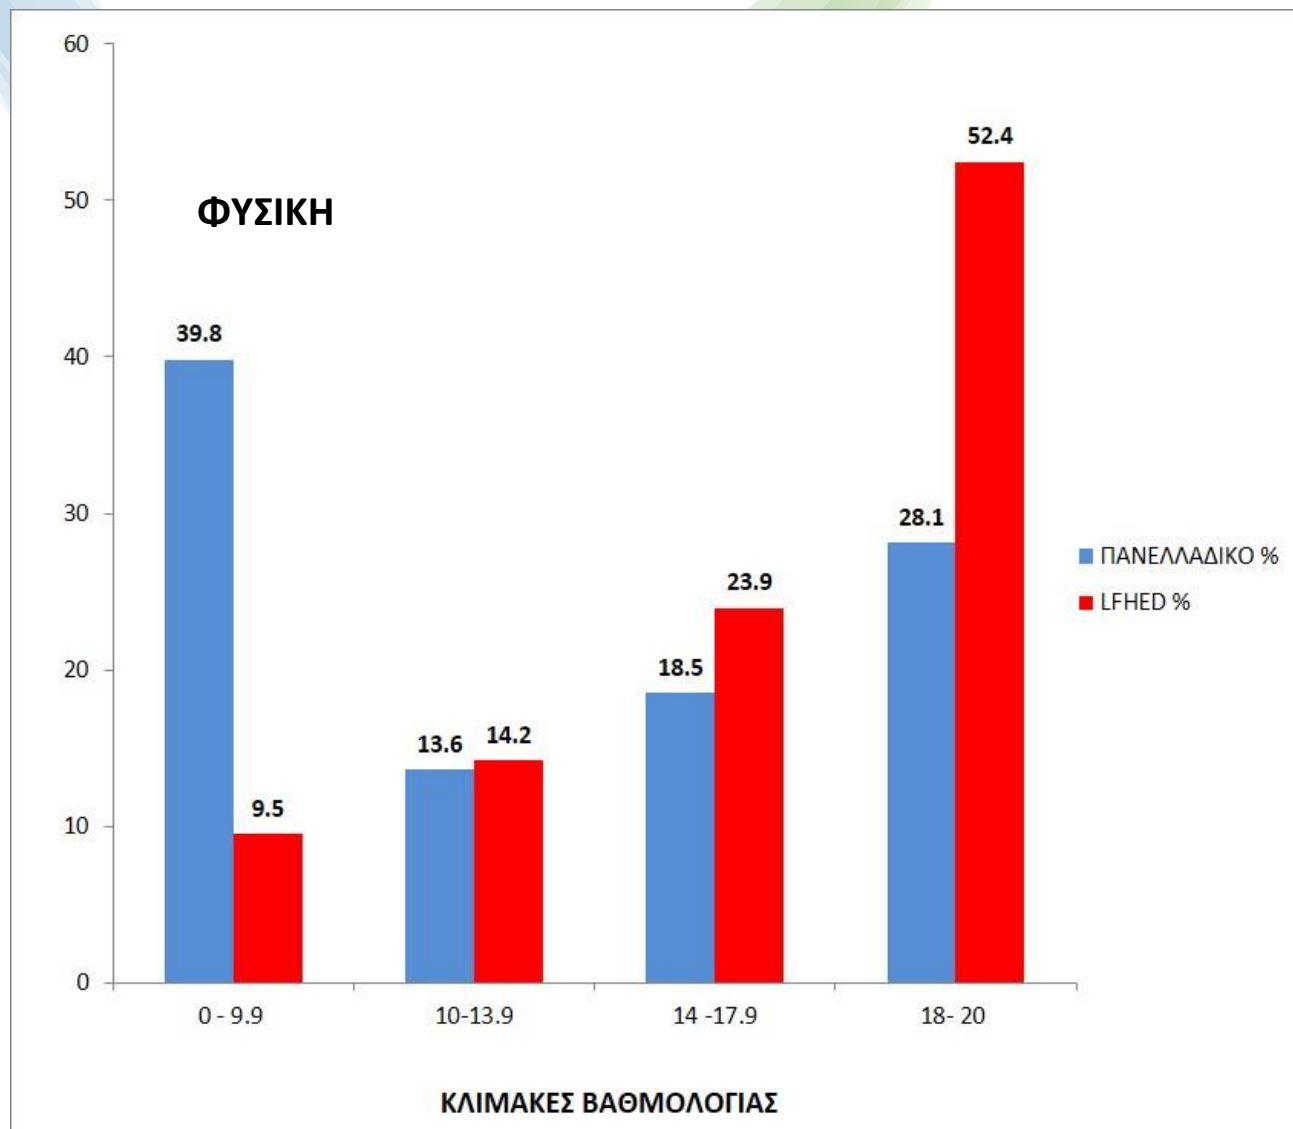

ΒΑΘΜΟΛΟΓΙΑ	0 - 9.9	10-13.9	14 -17.9	18- 20
ΠΑΝΕΛΛΑΔΙΚΟ %	39.8	13.6	18.5	28.1
LFHED %	9.5	14.2	23.9	52.4

ΦΥΣΙΚΗ