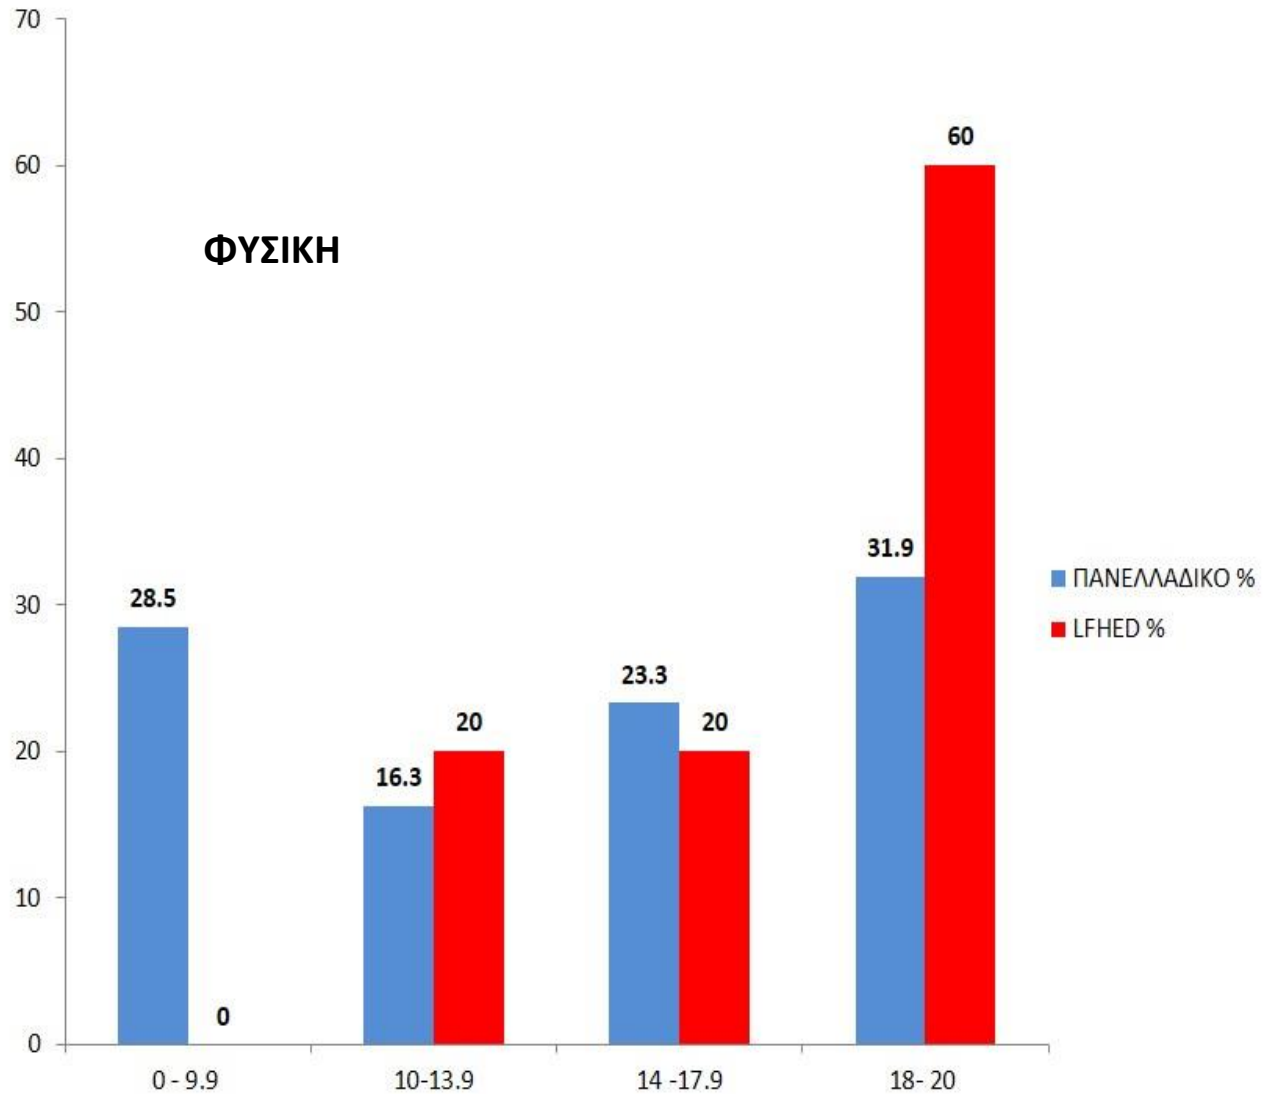

ΦΥΣΙΚΗ

ΚΛΙΜΑΚΕΣ ΒΑΘΜΟΛΟΓΙΑΣ

ΦΥΣΙΚΗ

ΒΑΘΜΟΛΟΓΙΑ	0 - 9.9	10-13.9	14 -17.9	18- 20
ΠΑΝΕΛΛΑΔΙΚΟ %	28.5	16.3	23.3	31.9
LFHED %	0	20	20	60