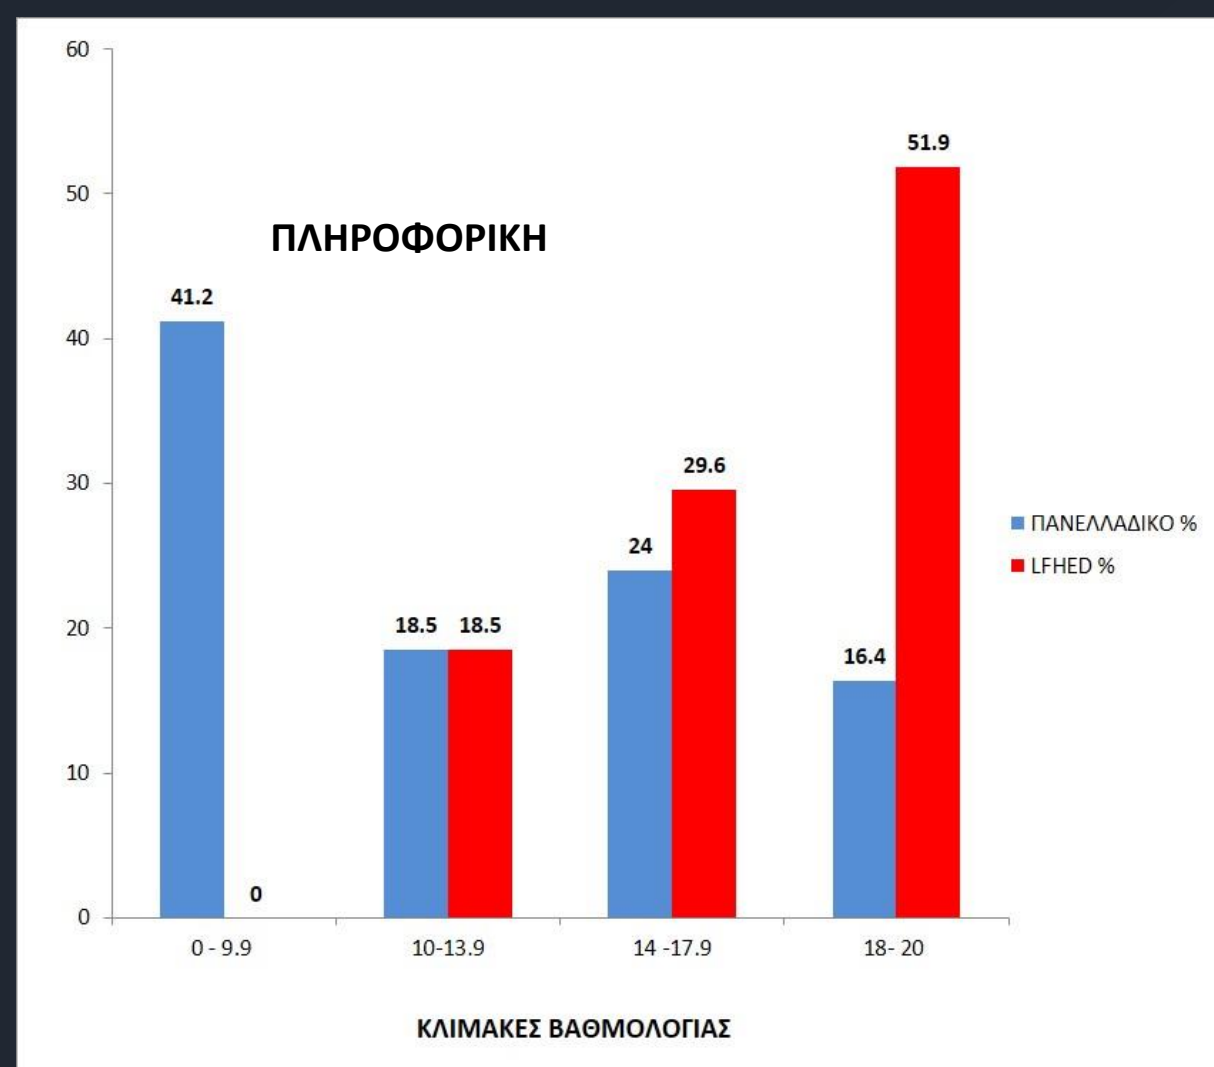

# ΦΥΣΙΚΗ

ΒΑΘΜΟΛΟΓΙΑ	0 - 9.9	10-13.9	14 -17.9	18- 20
ΠΑΝΕΛΛΑΔΙΚΟ %	43.1	18.9	21.6	16.4
LFHED %	19	14.2	33.4	33.4

# ΧΗΜΕΙΑ

Ευγένιος Ντελακρουά  
Lycée Franco-Hellénique

**ΜΑΘΗΜΑΤΑ**

**ΣΠΟΥΔΩΝ**

**ΟΙΚΟΝΟΜΙΑΣ**

A. O. Θ.

ΒΑΘΜΟΛΟΓΙΑ	0 - 9.9	10-13.9	14 -17.9	18- 20
ΠΑΝΕΛΛΑΔΙΚΟ %	48	7.4	19.7	14.2
LFHED %	0	7.4	33.3	59.3

# ΠΛΗΡΟΦΟΡΙΚΗ

ΒΑΘΜΟΛΟΓΙΑ	0 - 9.9	10-13.9	14 -17.9	18- 20
ΠΑΝΕΛΛΑΔΙΚΟ %	41.2	18.5	24	16.4
LFHED %	0	18.5	29.6	51.9