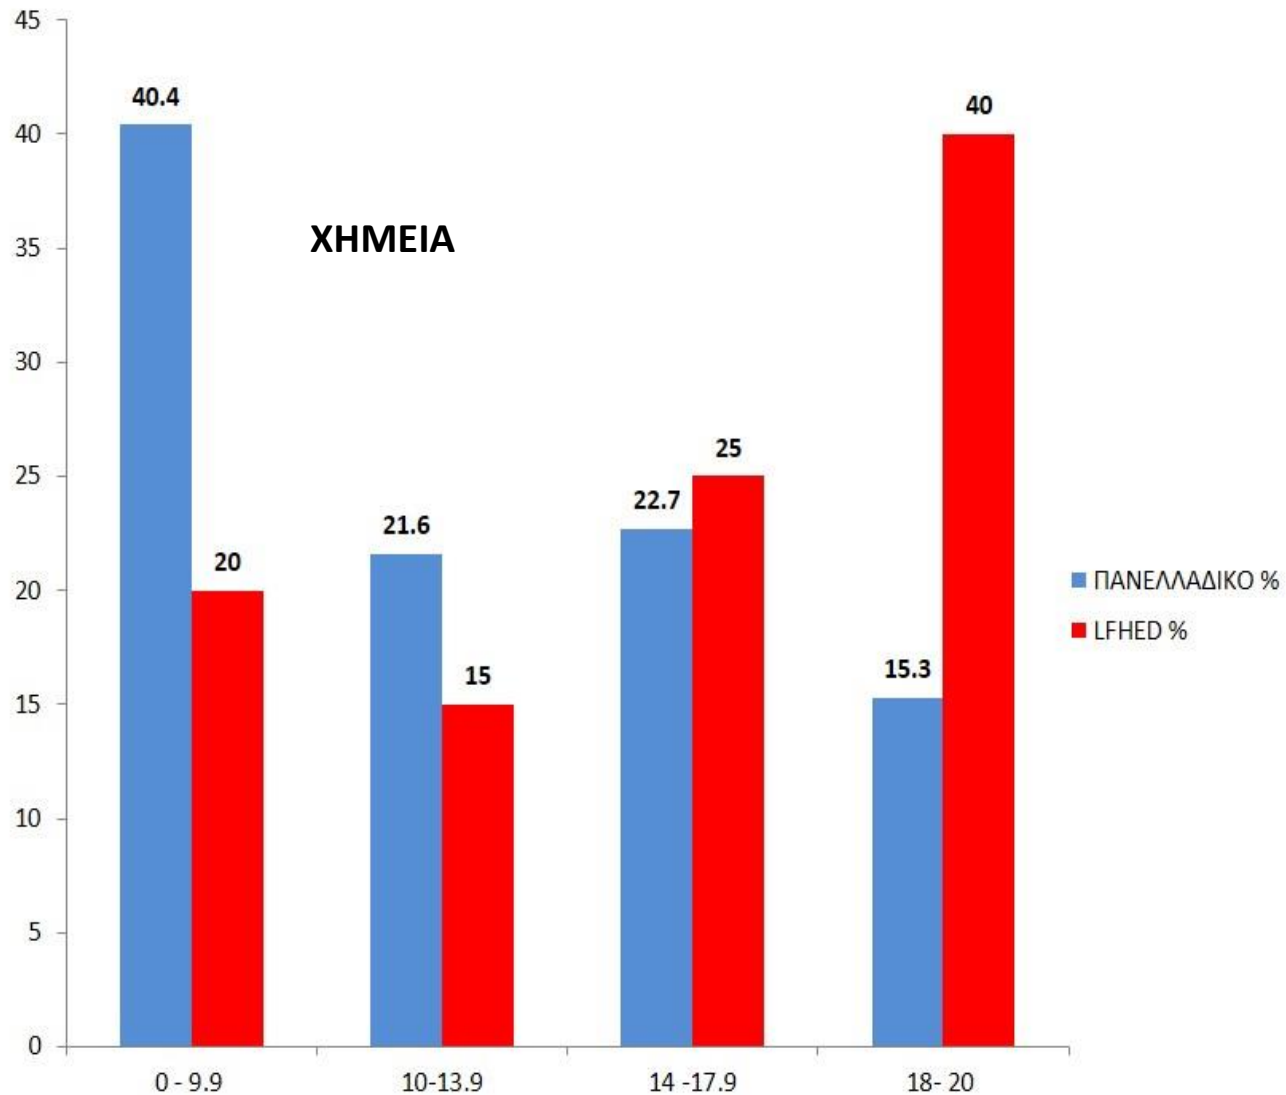

ΧΗΜΕΙΑ

ΚΛΙΜΑΚΕΣ ΒΑΘΜΟΛΟΓΙΑΣ

ΧΗΜΕΙΑ

ΒΑΘΜΟΛΟΓΙΑ	0 - 9.9	10-13.9	14 -17.9	18- 20
ΠΑΝΕΛΛΑΔΙΚΟ %	40.4	21.6	22.7	15.3
LFHED %	20	15	25	40