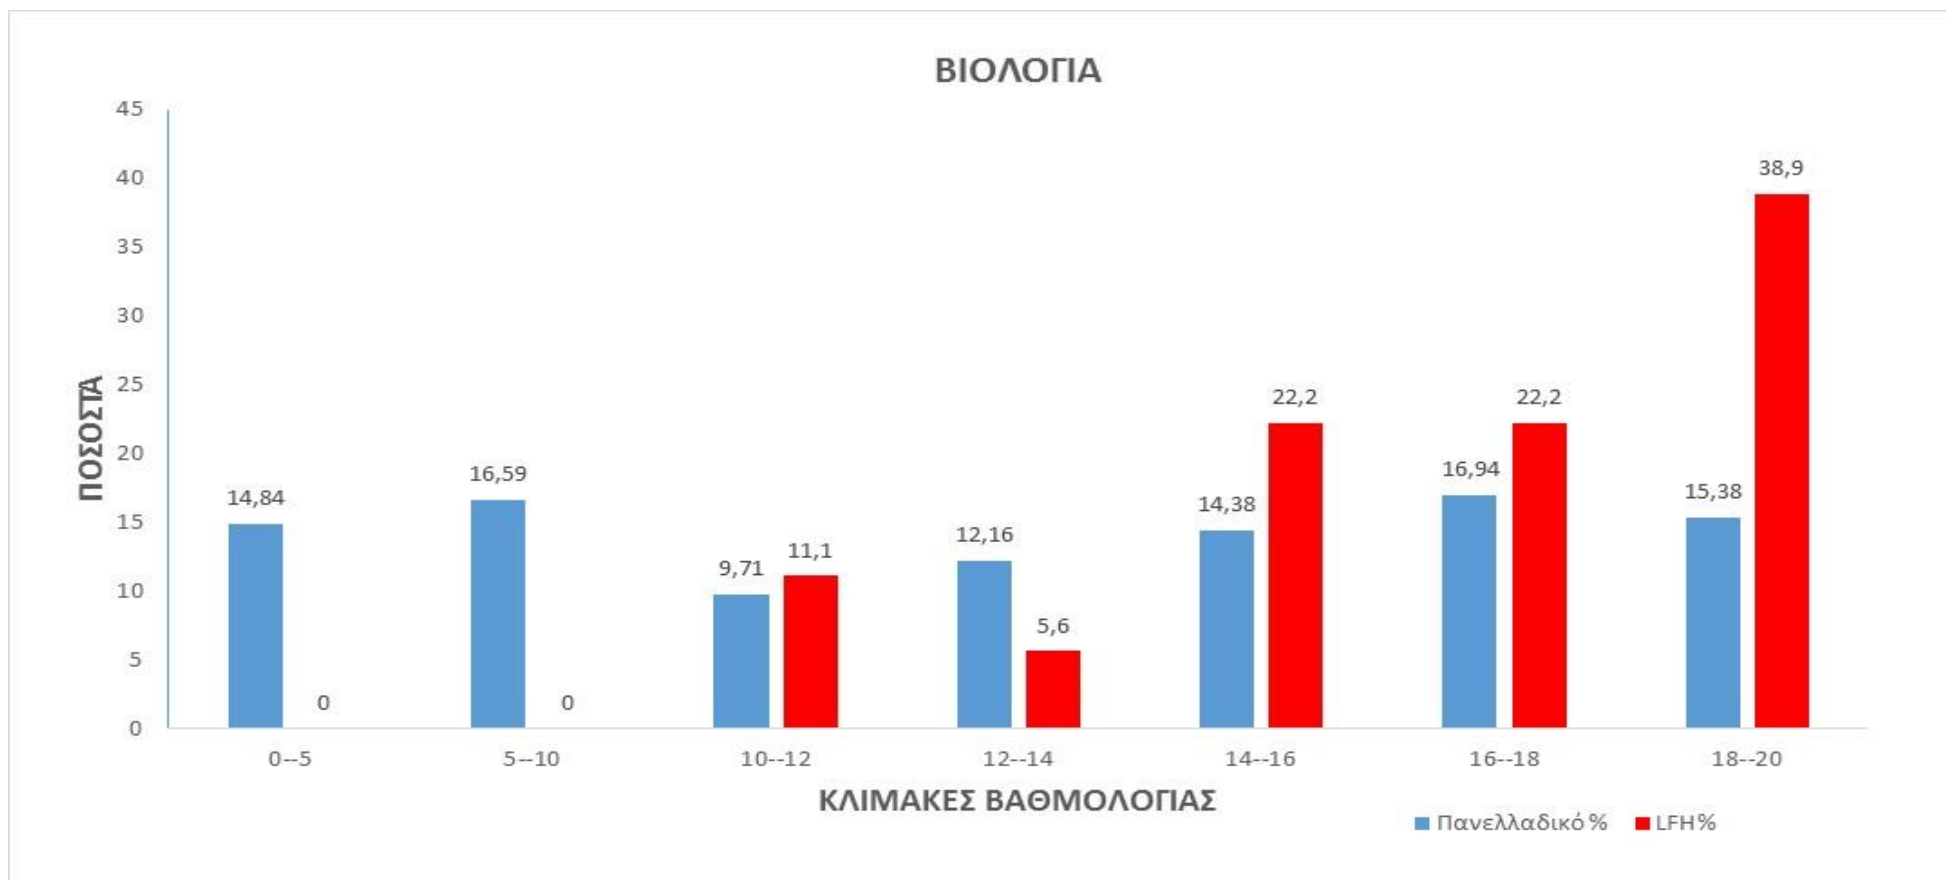

ΘΕΤΙΚΟΣ ΠΡΟΣΑΝΑΤΟΛΙΣΜΟΣ

ΧΗΜΕΙΑ							
ΒΑΘΜΟΛΟΓΙΑ	0--5	5--10	10--12	12--14	14--16	16--18	18--20
Πανελλαδικό %	8,83	17,42	9,81	11,12	12,55	17,02	23,1
LFH%	5,8	5,8	2,9	5,8	11,6	20,7	47,4

ΦΥΣΙΚΗ							
ΒΑΘΜΟΛΟΓΙΑ	0--5	5--10	10--12	12--14	14--16	16--18	18--20
Πανελλαδικό %	19,38	20,4	8,6	9,86	11,85	13,31	16,6
LFH%	2,9	2,9	2,9	8,9	14,7	32,4	35,3

ΜΑΘΗΜΑΤΙΚΑ							
ΒΑΘΜΟΛΟΓΙΑ	0--5	5--10	10--12	12--14	14--16	16--18	18--20
Πανελλαδικό %	30,69	25,52	10,13	9,58	9,51	9,18	4,98
LFH%	10,5	10,5	5,5	10,5	21	21	21

ΒΙΟΛΟΓΙΑ							
ΒΑΘΜΟΛΟΓΙΑ	0--5	5--10	10--12	12--14	14--16	16--18	18--20
Πανελλαδικό %	14,84	16,59	9,71	12,16	14,38	16,94	15,38
LFH%	0	0	11,1	5,6	22,2	22,2	38,9