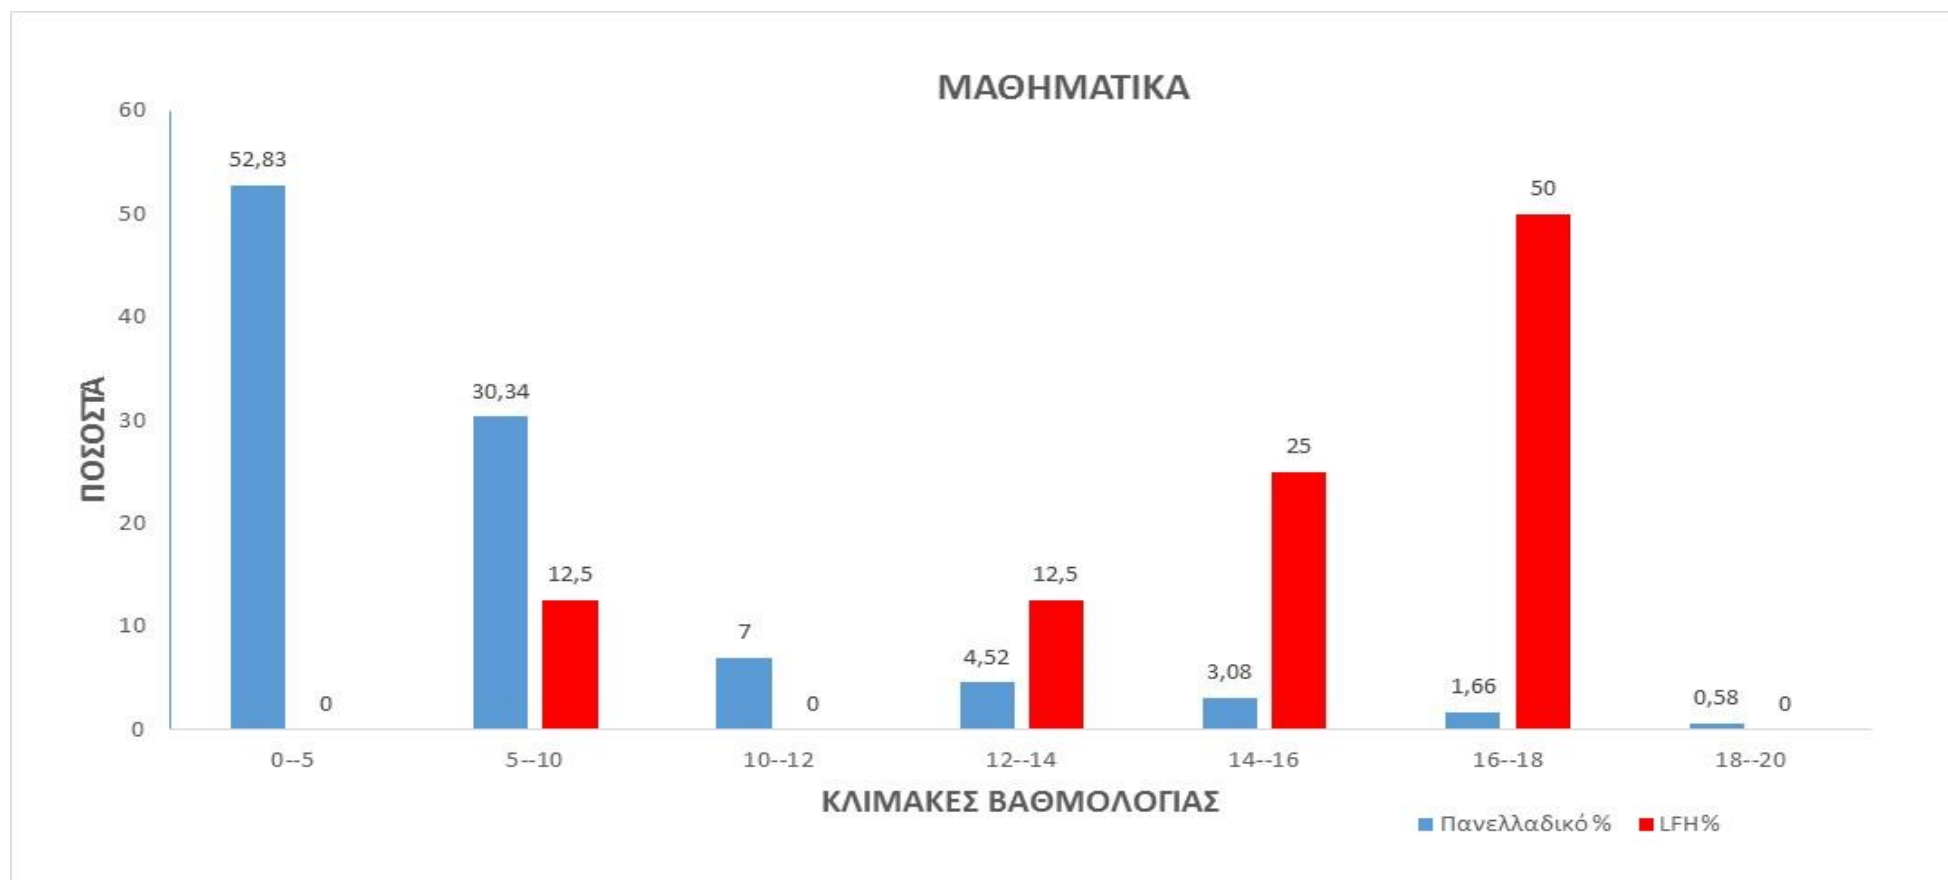

ΜΑΘΗΜΑΤΙΚΑ							
ΒΑΘΜΟΛΟΓΙΑ	0--5	5--10	10--12	12--14	14--16	16--18	18--20
Πανελλαδικό %	30,69	25,52	10,13	9,58	9,51	9,18	4,98
LFH%	10,5	10,5	5,5	10,5	21	21	21

ΒΙΟΛΟΓΙΑ							
ΒΑΘΜΟΛΟΓΙΑ	0--5	5--10	10--12	12--14	14--16	16--18	18--20
Πανελλαδικό %	14,84	16,59	9,71	12,16	14,38	16,94	15,38
LFH%	0	0	11,1	5,6	22,2	22,2	38,9

ΠΡΟΣΑΝΑΤΟΛΙΣΜΟΣ ΟΙΚΟΝΟΜΙΑΣ ΚΑΙ ΠΛΗΡΟΦΟΡΙΚΗΣ

Α.Ε.Π.Π.							
ΒΑΘΜΟΛΟΓΙΑ	0--5	5--10	10--12	12--14	14--16	16--18	18--20
Πανελλαδικό %	26,21	24,25	9,93	9,25	9,32	11,15	9,87
LFH%	0	0	0	0	12,5	12,5	75

Α.Ο.Θ.							
ΒΑΘΜΟΛΟΓΙΑ	0--5	5--10	10--12	12--14	14--16	16--18	18--20
Πανελλαδικό %	18,05	17,32	7,87	8,54	10,36	15,25	21,82
LFH%	0	0	0	0	12,5	0	87,5

ΜΑΘΗΜΑΤΙΚΑ							
ΒΑΘΜΟΛΟΓΙΑ	0--5	5--10	10--12	12--14	14--16	16--18	18--20
Πανελλαδικό %	52,83	30,34	7	4,52	3,08	1,66	0,58
LFH%	0	12,5	0	12,5	25	50	0

ΘΕΩΡΗΤΙΚΟΣ ΠΡΟΣΑΝΑΤΟΛΙΣΜΟΣ

ΑΡΧΑΙΑ							
ΒΑΘΜΟΛΟΓΙΑ	0--5	5--10	10--12	12--14	14--16	16--18	18--20
Πανελλαδικό %	12,48	24,11	14,83	16,35	15,08	12,47	4,67
LFH%	0	8,8	5,9	26,5	20,6	23,5	14,7