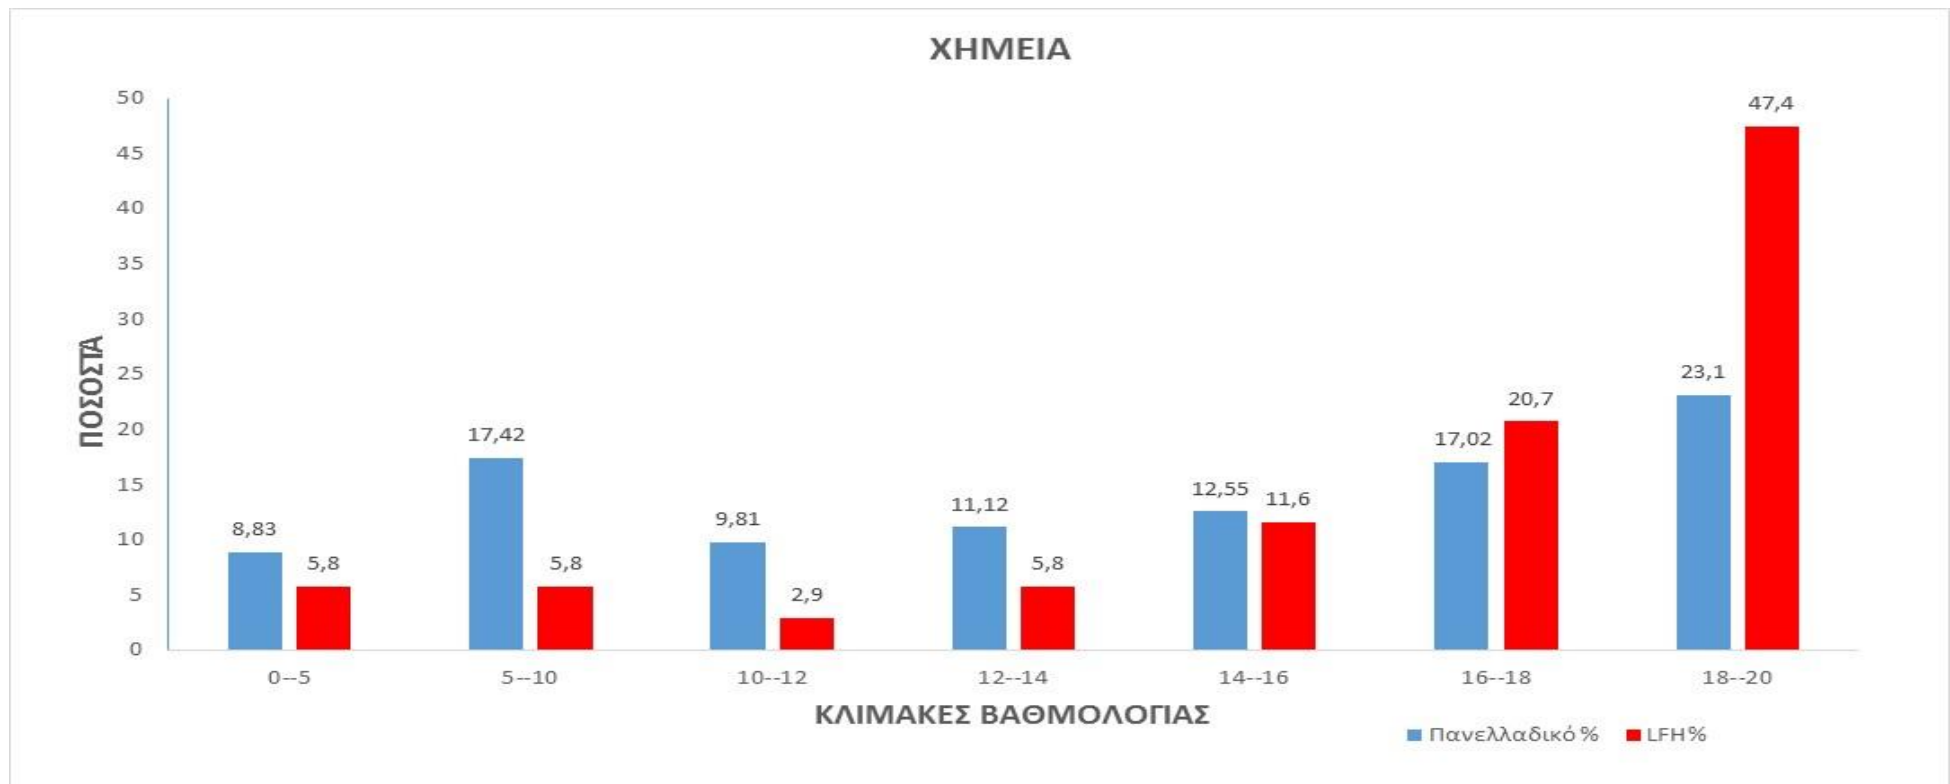

ΑΠΟΤΕΛΕΣΜΑΤΑ ΠΑΝΕΛΛΗΝΙΩΝ 2018

ΣΥΓΚΡΙΣΗ ΠΟΣΟΣΤΩΝ (ΠΑΝΕΛΛΑΔΙΚΟ-LFH)

ΝΕΟΕΛΛΗΝΙΚΗ ΓΛΩΣΣΑ							
ΒΑΘΜΟΛΟΓΙΑ	0--5	5--10	10--12	12--14	14--16	16--18	18--20
Πανελλαδικό %	1,77	14,13	17,71	27,16	26,77	11,62	0,85
LFH%	0	0	2,46	18,51	32,1	45,68	1,25

ΘΕΤΙΚΟΣ ΠΡΟΣΑΝΑΤΟΛΙΣΜΟΣ

ΧΗΜΕΙΑ							
ΒΑΘΜΟΛΟΓΙΑ	0--5	5--10	10--12	12--14	14--16	16--18	18--20
Πανελλαδικό %	8,83	17,42	9,81	11,12	12,55	17,02	23,1
LFH%	5,8	5,8	2,9	5,8	11,6	20,7	47,4

ΦΥΣΙΚΗ							
ΒΑΘΜΟΛΟΓΙΑ	0--5	5--10	10--12	12--14	14--16	16--18	18--20
Πανελλαδικό %	19,38	20,4	8,6	9,86	11,85	13,31	16,6
LFH%	2,9	2,9	2,9	8,9	14,7	32,4	35,3