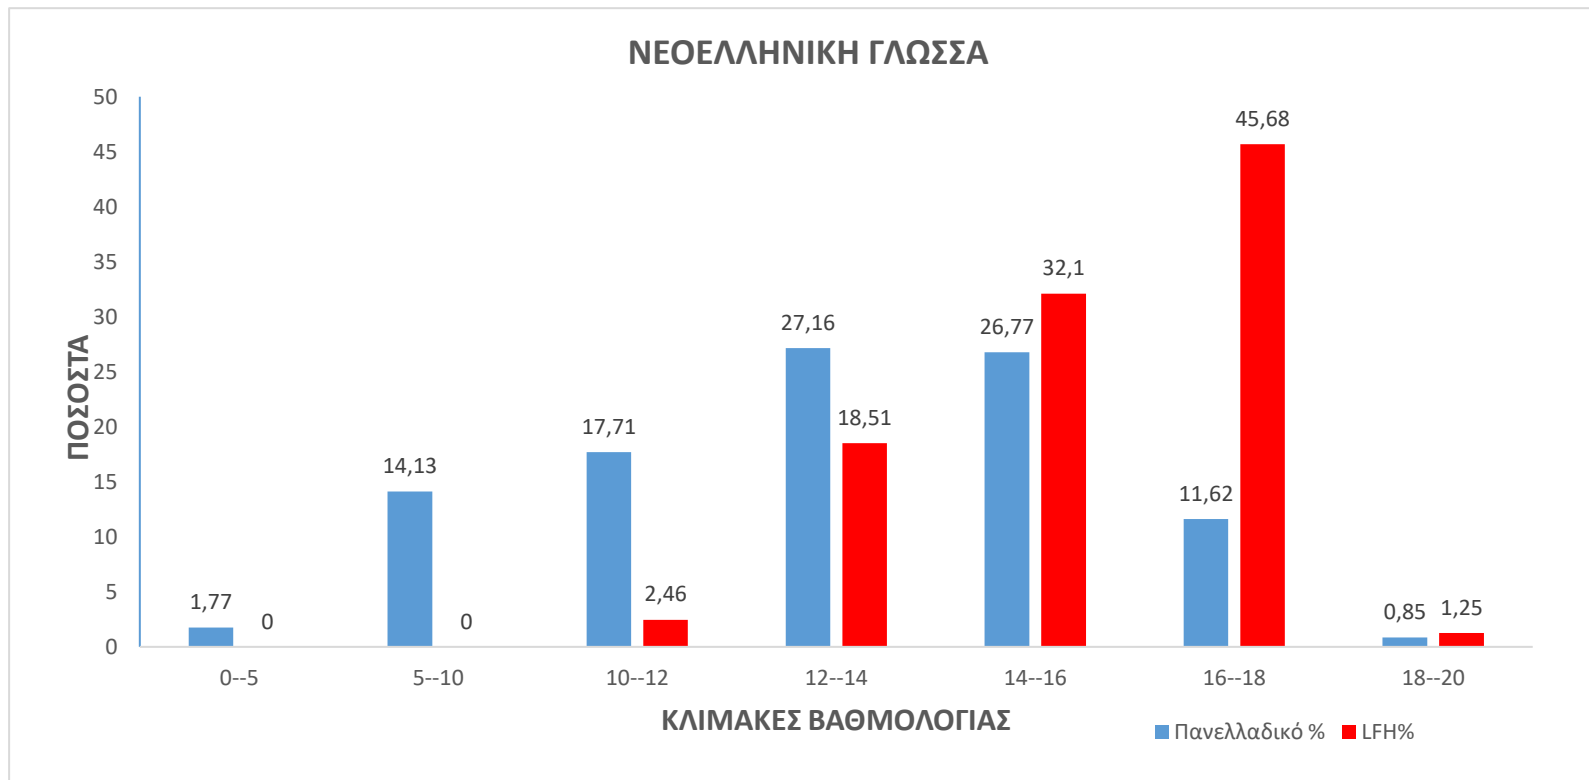

ΑΠΟΤΕΛΕΣΜΑΤΑ ΠΑΝΕΛΛΗΝΙΩΝ 2018

ΣΥΓΚΡΙΣΗ ΠΟΣΟΣΤΩΝ (ΠΑΝΕΛΛΑΔΙΚΟ-LFH)

ΝΕΟΕΛΛΗΝΙΚΗ ΓΛΩΣΣΑ							
ΒΑΘΜΟΛΟΓΙΑ	0--5	5--10	10--12	12--14	14--16	16--18	18--20
Πανελλαδικό %	1,77	14,13	17,71	27,16	26,77	11,62	0,85
LFH%	0	0	2,46	18,51	32,1	45,68	1,25

ΘΕΤΙΚΟΣ ΠΡΟΣΑΝΑΤΟΛΙΣΜΟΣ

ΧΗΜΕΙΑ							
ΒΑΘΜΟΛΟΓΙΑ	0--5	5--10	10--12	12--14	14--16	16--18	18--20
Πανελλαδικό %	8,83	17,42	9,81	11,12	12,55	17,02	23,1
LFH%	5,8	5,8	2,9	5,8	11,6	20,7	47,4

ΦΥΣΙΚΗ							
ΒΑΘΜΟΛΟΓΙΑ	0--5	5--10	10--12	12--14	14--16	16--18	18--20
Πανελλαδικό %	19,38	20,4	8,6	9,86	11,85	13,31	16,6
LFH%	2,9	2,9	2,9	8,9	14,7	32,4	35,3