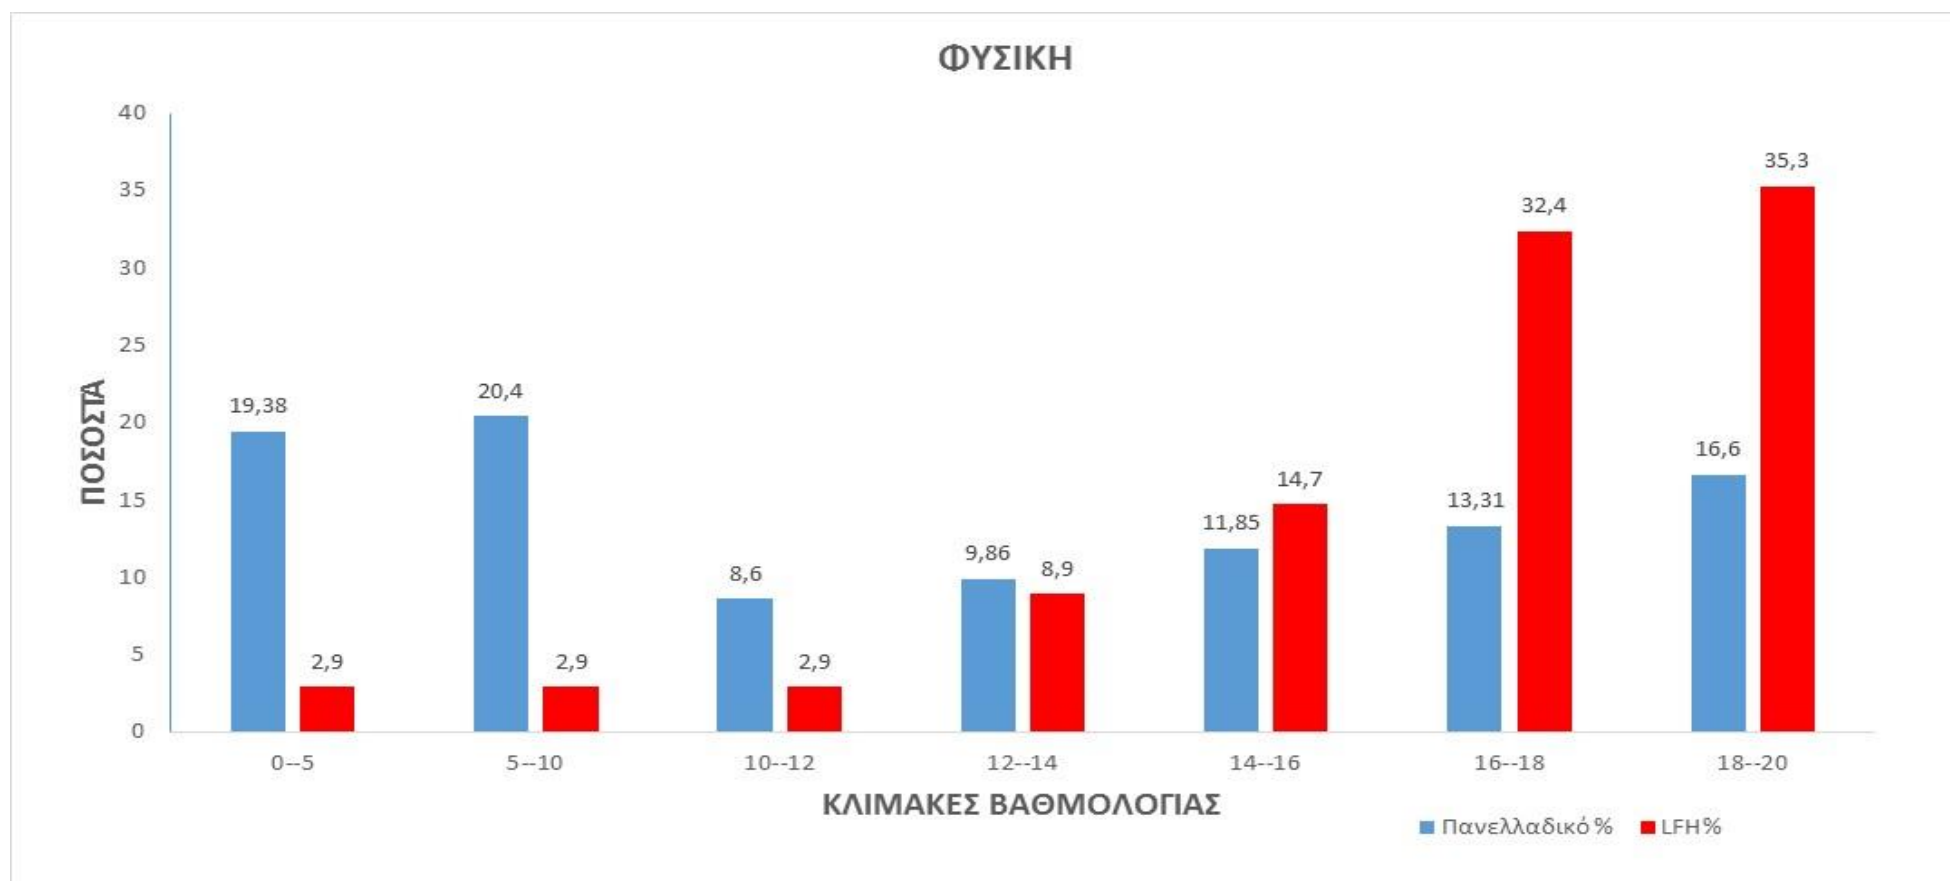

ΑΠΟΤΕΛΕΣΜΑΤΑ ΠΑΝΕΛΛΗΝΙΩΝ 2018

ΣΥΓΚΡΙΣΗ ΠΟΣΟΣΤΩΝ (ΠΑΝΕΛΛΑΔΙΚΟ-LFH)

ΝΕΟΕΛΛΗΝΙΚΗ ΓΛΩΣΣΑ							
ΒΑΘΜΟΛΟΓΙΑ	0--5	5--10	10--12	12--14	14--16	16--18	18--20
Πανελλαδικό %	1,77	14,13	17,71	27,16	26,77	11,62	0,85
LFH%	0	0	2,46	18,51	32,1	45,68	1,25

ΘΕΤΙΚΟΣ ΠΡΟΣΑΝΑΤΟΛΙΣΜΟΣ

ΧΗΜΕΙΑ							
ΒΑΘΜΟΛΟΓΙΑ	0--5	5--10	10--12	12--14	14--16	16--18	18--20
Πανελλαδικό %	8,83	17,42	9,81	11,12	12,55	17,02	23,1
LFH%	5,8	5,8	2,9	5,8	11,6	20,7	47,4

ΦΥΣΙΚΗ							
ΒΑΘΜΟΛΟΓΙΑ	0--5	5--10	10--12	12--14	14--16	16--18	18--20
Πανελλαδικό %	19,38	20,4	8,6	9,86	11,85	13,31	16,6
LFH%	2,9	2,9	2,9	8,9	14,7	32,4	35,3