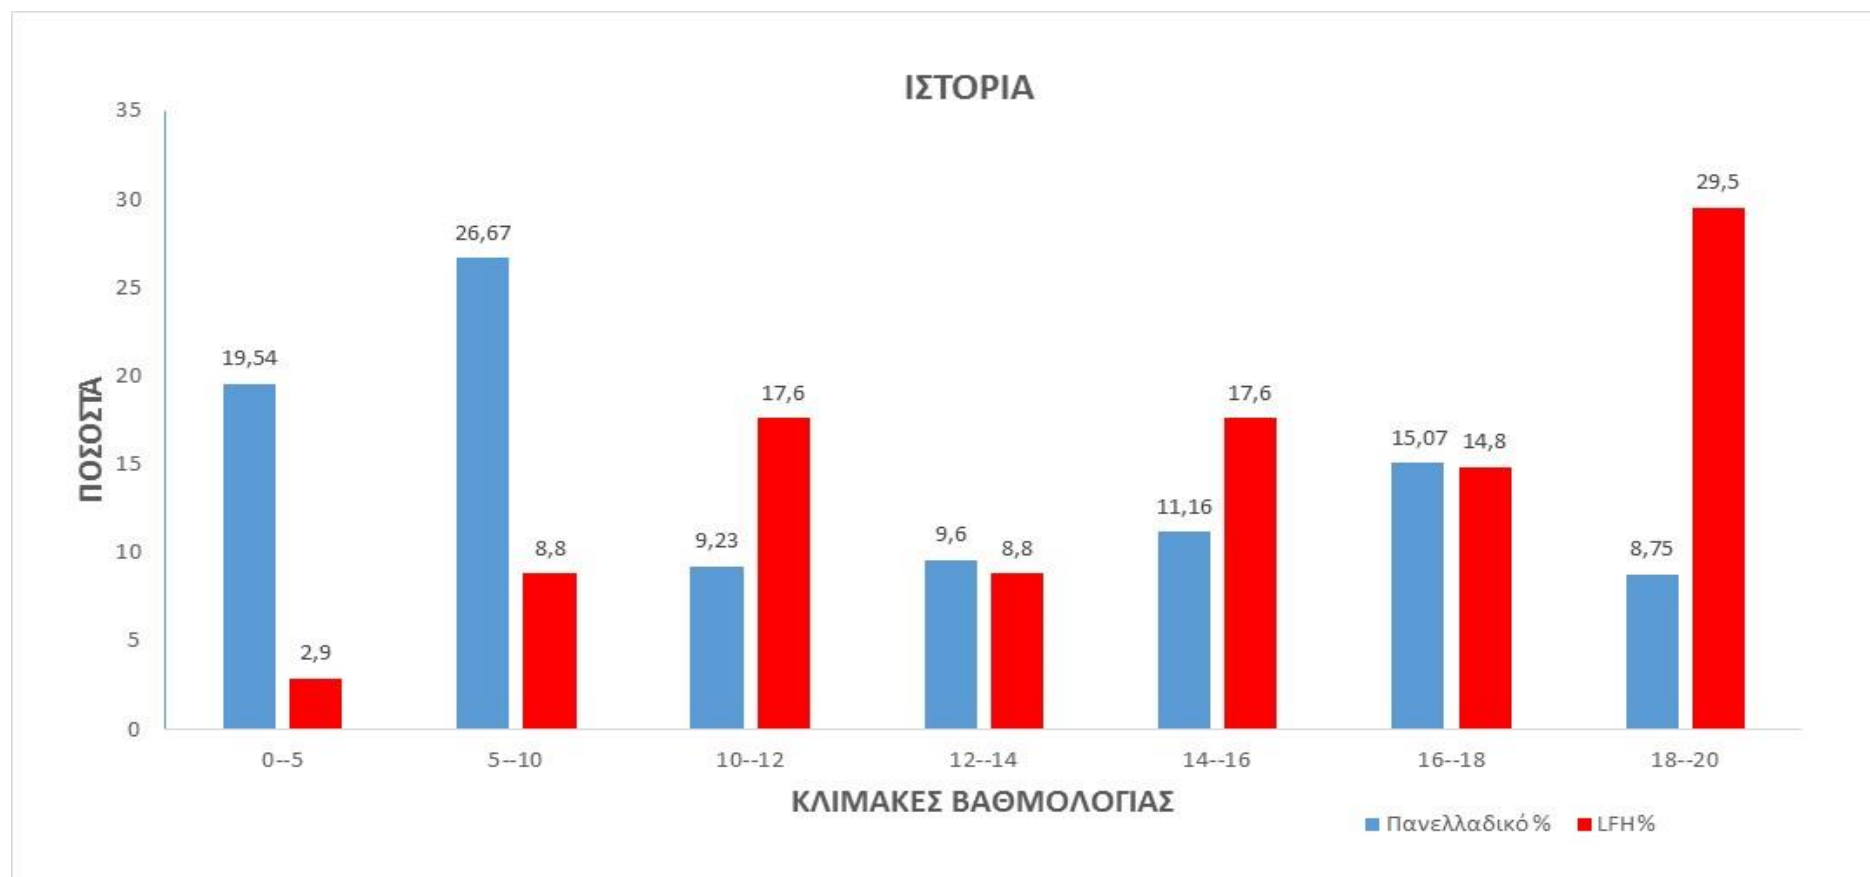

ΠΡΟΣΑΝΑΤΟΛΙΣΜΟΣ ΟΙΚΟΝΟΜΙΑΣ ΚΑΙ ΠΛΗΡΟΦΟΡΙΚΗΣ

Α.Ε.Π.Π.							
ΒΑΘΜΟΛΟΓΙΑ	0--5	5--10	10--12	12--14	14--16	16--18	18--20
Πανελλαδικό %	26,21	24,25	9,93	9,25	9,32	11,15	9,87
LFH%	0	0	0	0	12,5	12,5	75

Α.Ο.Θ.							
ΒΑΘΜΟΛΟΓΙΑ	0--5	5--10	10--12	12--14	14--16	16--18	18--20
Πανελλαδικό %	18,05	17,32	7,87	8,54	10,36	15,25	21,82
LFH%	0	0	0	0	12,5	0	87,5

ΜΑΘΗΜΑΤΙΚΑ							
ΒΑΘΜΟΛΟΓΙΑ	0--5	5--10	10--12	12--14	14--16	16--18	18--20
Πανελλαδικό %	52,83	30,34	7	4,52	3,08	1,66	0,58
LFH%	0	12,5	0	12,5	25	50	0

ΘΕΩΡΗΤΙΚΟΣ ΠΡΟΣΑΝΑΤΟΛΙΣΜΟΣ

ΑΡΧΑΙΑ							
ΒΑΘΜΟΛΟΓΙΑ	0--5	5--10	10--12	12--14	14--16	16--18	18--20
Πανελλαδικό %	12,48	24,11	14,83	16,35	15,08	12,47	4,67
LFH%	0	8,8	5,9	26,5	20,6	23,5	14,7

ΙΣΤΟΡΙΑ							
ΒΑΘΜΟΛΟΓΙΑ	0--5	5--10	10--12	12--14	14--16	16--18	18--20
Πανελλαδικό %	19,54	26,67	9,23	9,6	11,16	15,07	8,75
LFH%	2,9	8,8	17,6	8,8	17,6	14,8	29,5

ΛΑΤΙΝΙΚΑ							
ΒΑΘΜΟΛΟΓΙΑ	0--5	5--10	10--12	12--14	14--16	16--18	18--20
Πανελλαδικό %	14,47	14,64	8,08	9,24	11,01	14,26	28,32
LFH%	2,9	2,9	9,8	11,7	8,8	17,7	47,2