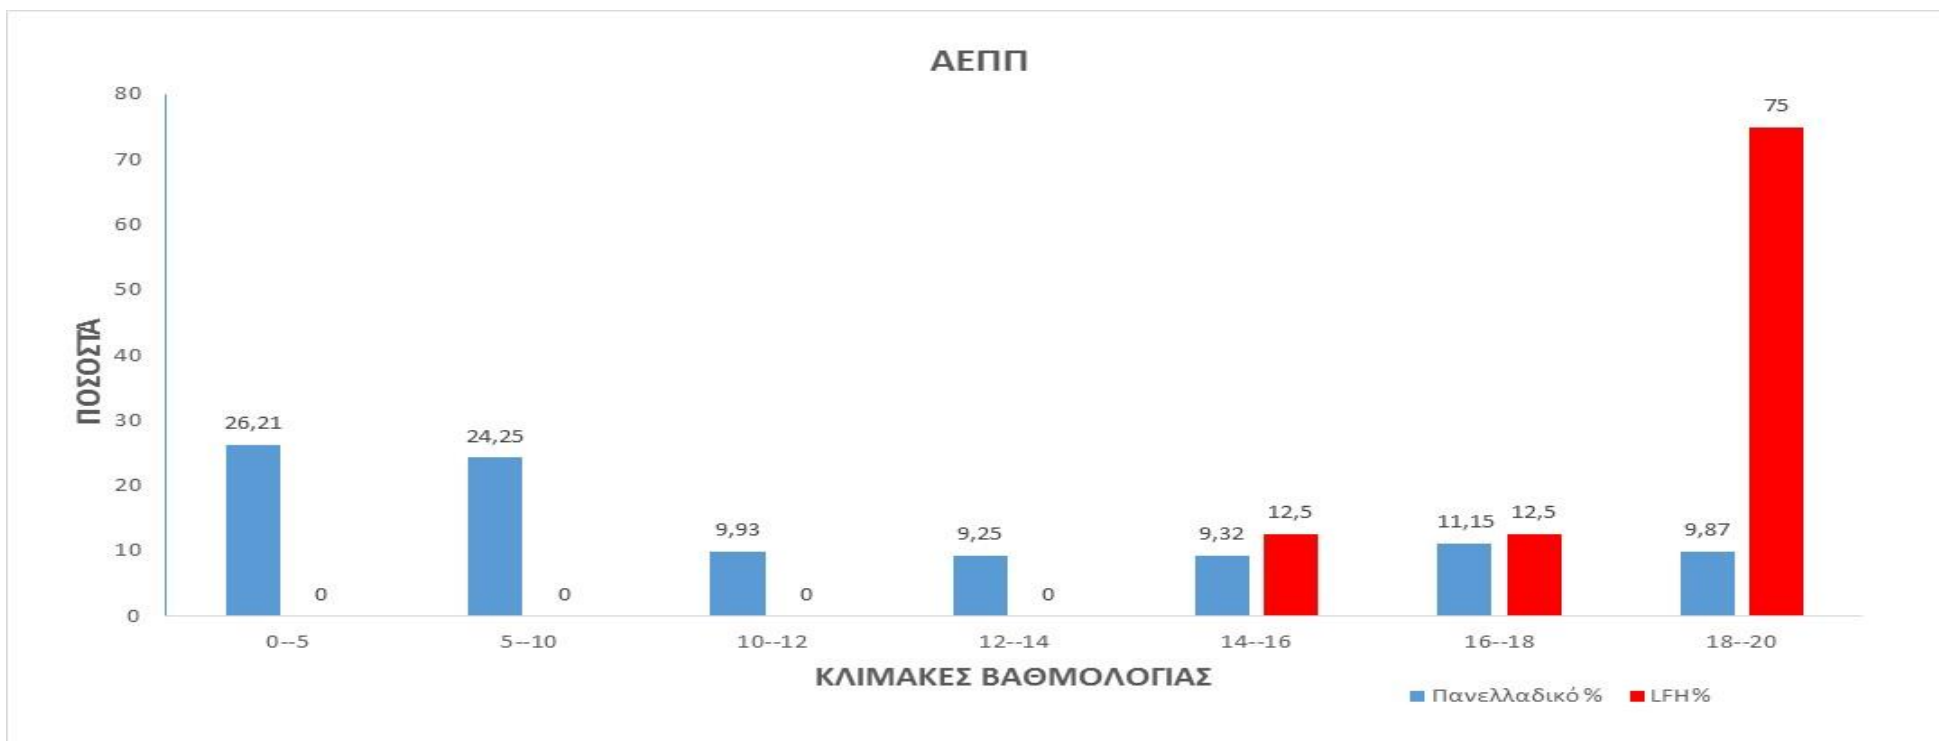

ΜΑΘΗΜΑΤΙΚΑ							
ΒΑΘΜΟΛΟΓΙΑ	0--5	5--10	10--12	12--14	14--16	16--18	18--20
Πανελλαδικό %	30,69	25,52	10,13	9,58	9,51	9,18	4,98
LFH%	10,5	10,5	5,5	10,5	21	21	21

ΒΙΟΛΟΓΙΑ							
ΒΑΘΜΟΛΟΓΙΑ	0--5	5--10	10--12	12--14	14--16	16--18	18--20
Πανελλαδικό %	14,84	16,59	9,71	12,16	14,38	16,94	15,38
LFH%	0	0	11,1	5,6	22,2	22,2	38,9

ΠΡΟΣΑΝΑΤΟΛΙΣΜΟΣ ΟΙΚΟΝΟΜΙΑΣ ΚΑΙ ΠΛΗΡΟΦΟΡΙΚΗΣ

Α.Ε.Π.Π.							
ΒΑΘΜΟΛΟΓΙΑ	0--5	5--10	10--12	12--14	14--16	16--18	18--20
Πανελλαδικό %	26,21	24,25	9,93	9,25	9,32	11,15	9,87
LFH%	0	0	0	0	12,5	12,5	75

Α.Ο.Θ.							
ΒΑΘΜΟΛΟΓΙΑ	0--5	5--10	10--12	12--14	14--16	16--18	18--20
Πανελλαδικό %	18,05	17,32	7,87	8,54	10,36	15,25	21,82
LFH%	0	0	0	0	12,5	0	87,5

ΜΑΘΗΜΑΤΙΚΑ							
ΒΑΘΜΟΛΟΓΙΑ	0--5	5--10	10--12	12--14	14--16	16--18	18--20
Πανελλαδικό %	52,83	30,34	7	4,52	3,08	1,66	0,58
LFH%	0	12,5	0	12,5	25	50	0

ΘΕΩΡΗΤΙΚΟΣ ΠΡΟΣΑΝΑΤΟΛΙΣΜΟΣ

ΑΡΧΑΙΑ							
ΒΑΘΜΟΛΟΓΙΑ	0--5	5--10	10--12	12--14	14--16	16--18	18--20
Πανελλαδικό %	12,48	24,11	14,83	16,35	15,08	12,47	4,67
LFH%	0	8,8	5,9	26,5	20,6	23,5	14,7