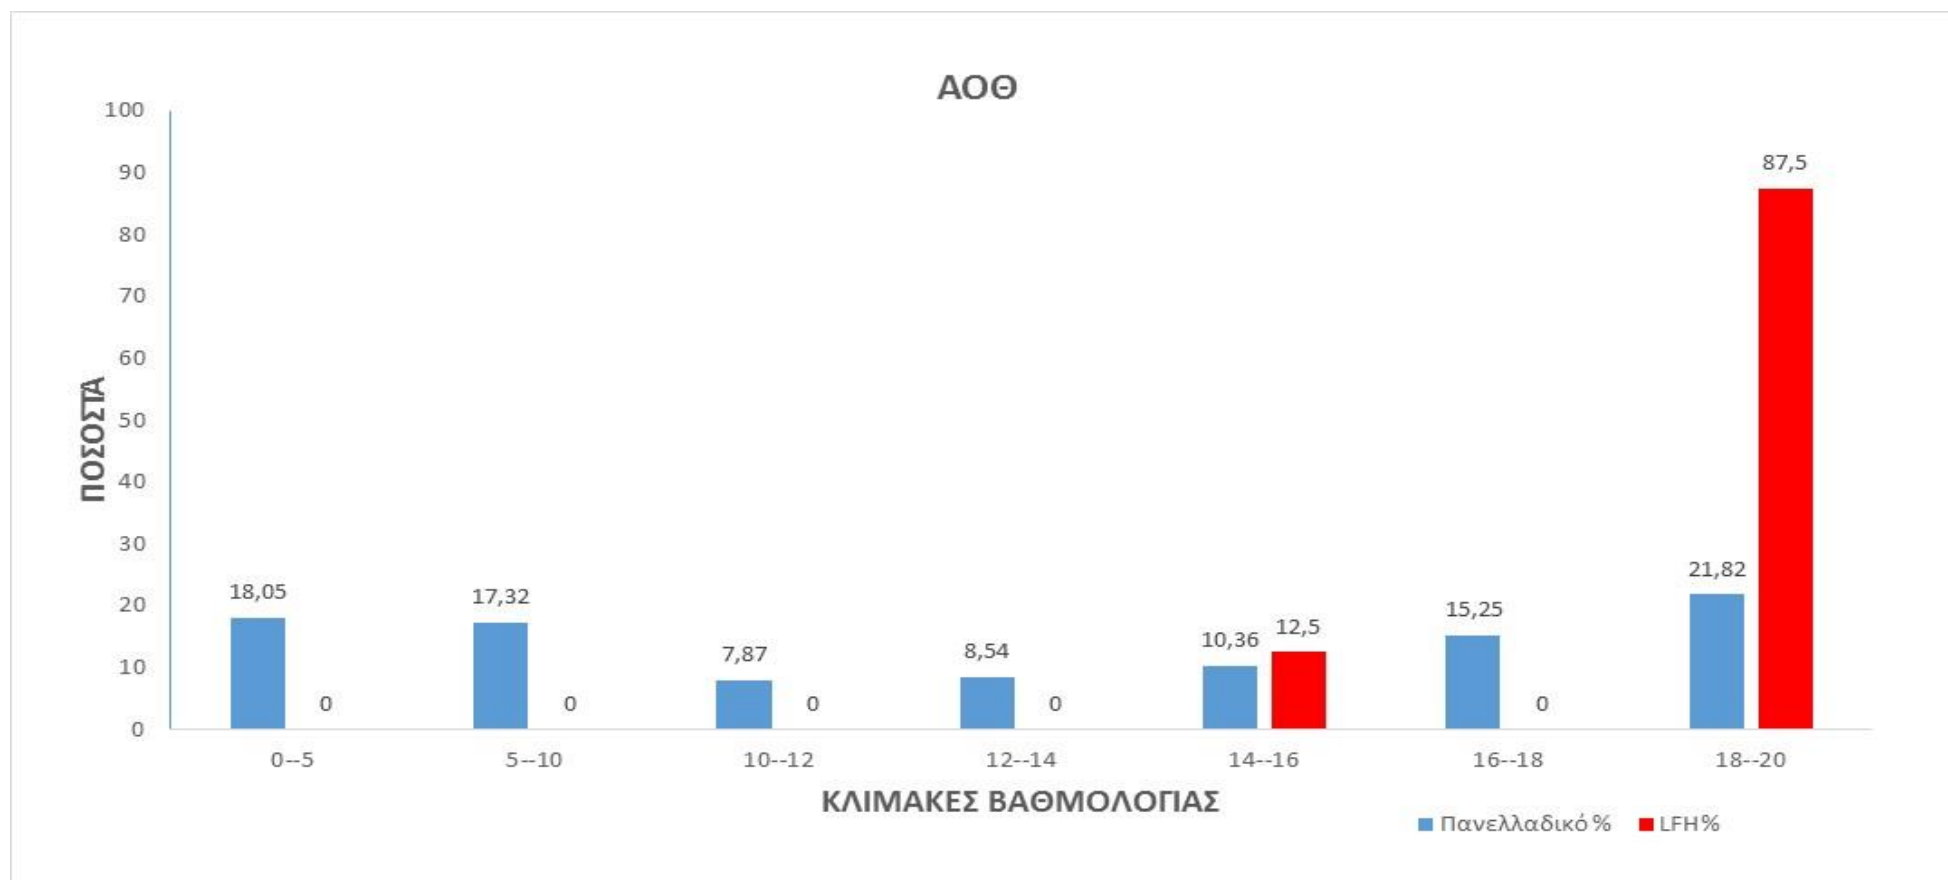

ΜΑΘΗΜΑΤΙΚΑ							
ΒΑΘΜΟΛΟΓΙΑ	0--5	5--10	10--12	12--14	14--16	16--18	18--20
Πανελλαδικό %	30,69	25,52	10,13	9,58	9,51	9,18	4,98
LFH%	10,5	10,5	5,5	10,5	21	21	21

ΒΙΟΛΟΓΙΑ							
ΒΑΘΜΟΛΟΓΙΑ	0--5	5--10	10--12	12--14	14--16	16--18	18--20
Πανελλαδικό %	14,84	16,59	9,71	12,16	14,38	16,94	15,38
LFH%	0	0	11,1	5,6	22,2	22,2	38,9

ΠΡΟΣΑΝΑΤΟΛΙΣΜΟΣ ΟΙΚΟΝΟΜΙΑΣ ΚΑΙ ΠΛΗΡΟΦΟΡΙΚΗΣ

Α.Ε.Π.Π.							
ΒΑΘΜΟΛΟΓΙΑ	0--5	5--10	10--12	12--14	14--16	16--18	18--20
Πανελλαδικό %	26,21	24,25	9,93	9,25	9,32	11,15	9,87
LFH%	0	0	0	0	12,5	12,5	75

Α.Ο.Θ.							
ΒΑΘΜΟΛΟΓΙΑ	0--5	5--10	10--12	12--14	14--16	16--18	18--20
Πανελλαδικό %	18,05	17,32	7,87	8,54	10,36	15,25	21,82
LFH%	0	0	0	0	12,5	0	87,5