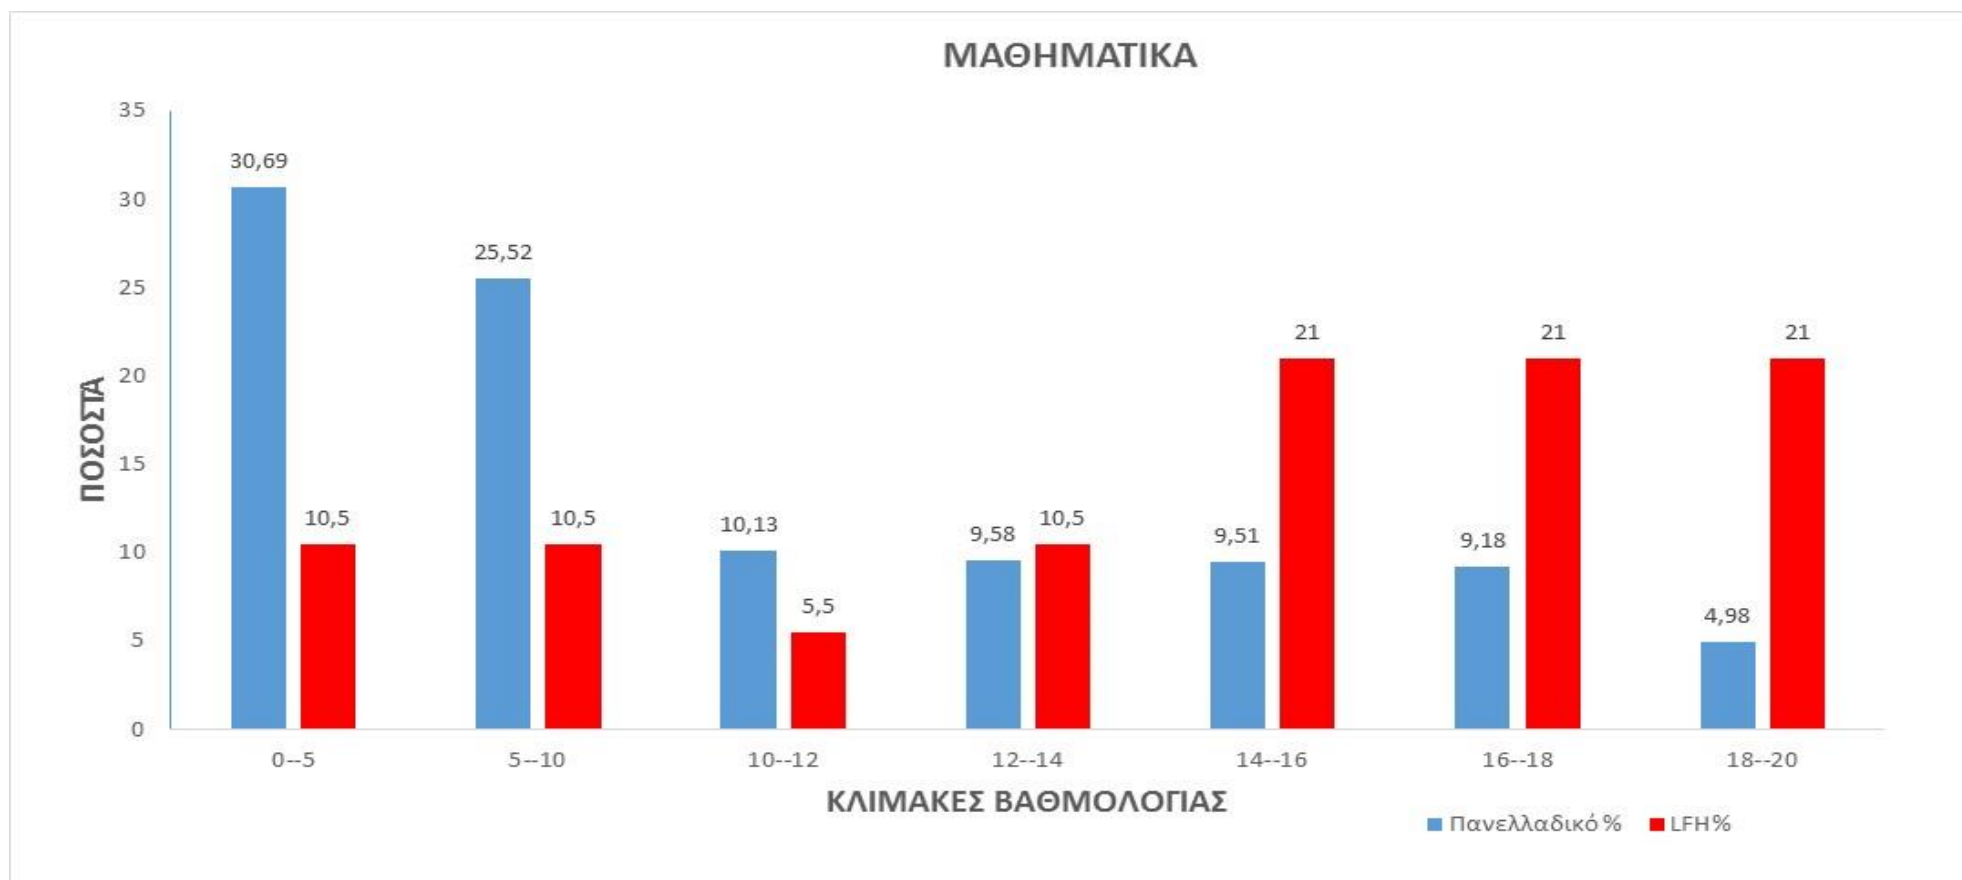

ΘΕΤΙΚΟΣ ΠΡΟΣΑΝΑΤΟΛΙΣΜΟΣ

ΧΗΜΕΙΑ							
ΒΑΘΜΟΛΟΓΙΑ	0--5	5--10	10--12	12--14	14--16	16--18	18--20
Πανελλαδικό %	8,83	17,42	9,81	11,12	12,55	17,02	23,1
LFH%	5,8	5,8	2,9	5,8	11,6	20,7	47,4

ΦΥΣΙΚΗ							
ΒΑΘΜΟΛΟΓΙΑ	0--5	5--10	10--12	12--14	14--16	16--18	18--20
Πανελλαδικό %	19,38	20,4	8,6	9,86	11,85	13,31	16,6
LFH%	2,9	2,9	2,9	8,9	14,7	32,4	35,3

ΜΑΘΗΜΑΤΙΚΑ							
ΒΑΘΜΟΛΟΓΙΑ	0--5	5--10	10--12	12--14	14--16	16--18	18--20
Πανελλαδικό %	30,69	25,52	10,13	9,58	9,51	9,18	4,98
LFH%	10,5	10,5	5,5	10,5	21	21	21

ΒΙΟΛΟΓΙΑ							
ΒΑΘΜΟΛΟΓΙΑ	0--5	5--10	10--12	12--14	14--16	16--18	18--20
Πανελλαδικό %	14,84	16,59	9,71	12,16	14,38	16,94	15,38
LFH%	0	0	11,1	5,6	22,2	22,2	38,9