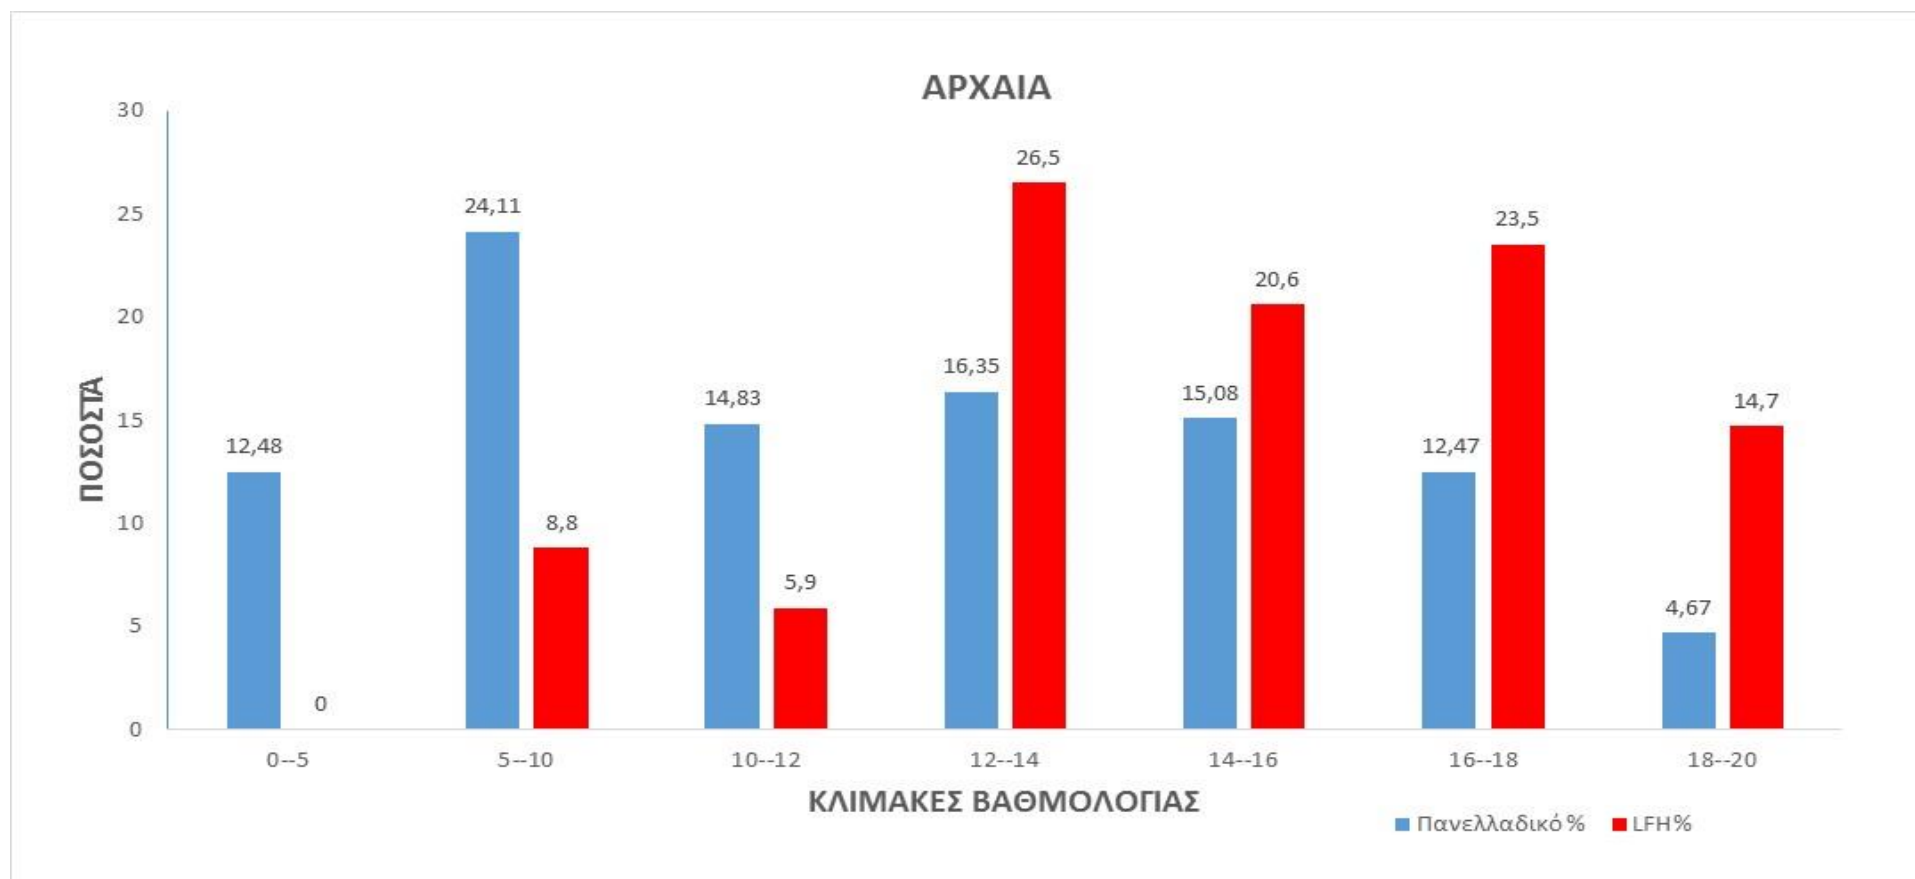

ΜΑΘΗΜΑΤΙΚΑ							
ΒΑΘΜΟΛΟΓΙΑ	0--5	5--10	10--12	12--14	14--16	16--18	18--20
Πανελλαδικό %	30,69	25,52	10,13	9,58	9,51	9,18	4,98
LFH%	10,5	10,5	5,5	10,5	21	21	21

ΒΙΟΛΟΓΙΑ							
ΒΑΘΜΟΛΟΓΙΑ	0--5	5--10	10--12	12--14	14--16	16--18	18--20
Πανελλαδικό %	14,84	16,59	9,71	12,16	14,38	16,94	15,38
LFH%	0	0	11,1	5,6	22,2	22,2	38,9

ΠΡΟΣΑΝΑΤΟΛΙΣΜΟΣ ΟΙΚΟΝΟΜΙΑΣ ΚΑΙ ΠΛΗΡΟΦΟΡΙΚΗΣ

Α.Ε.Π.Π.							
ΒΑΘΜΟΛΟΓΙΑ	0--5	5--10	10--12	12--14	14--16	16--18	18--20
Πανελλαδικό %	26,21	24,25	9,93	9,25	9,32	11,15	9,87
LFH%	0	0	0	0	12,5	12,5	75

Α.Ο.Θ.							
ΒΑΘΜΟΛΟΓΙΑ	0--5	5--10	10--12	12--14	14--16	16--18	18--20
Πανελλαδικό %	18,05	17,32	7,87	8,54	10,36	15,25	21,82
LFH%	0	0	0	0	12,5	0	87,5

ΜΑΘΗΜΑΤΙΚΑ							
ΒΑΘΜΟΛΟΓΙΑ	0--5	5--10	10--12	12--14	14--16	16--18	18--20
Πανελλαδικό %	52,83	30,34	7	4,52	3,08	1,66	0,58
LFH%	0	12,5	0	12,5	25	50	0

ΘΕΩΡΗΤΙΚΟΣ ΠΡΟΣΑΝΑΤΟΛΙΣΜΟΣ

ΑΡΧΑΙΑ							
ΒΑΘΜΟΛΟΓΙΑ	0--5	5--10	10--12	12--14	14--16	16--18	18--20
Πανελλαδικό %	12,48	24,11	14,83	16,35	15,08	12,47	4,67
LFH%	0	8,8	5,9	26,5	20,6	23,5	14,7