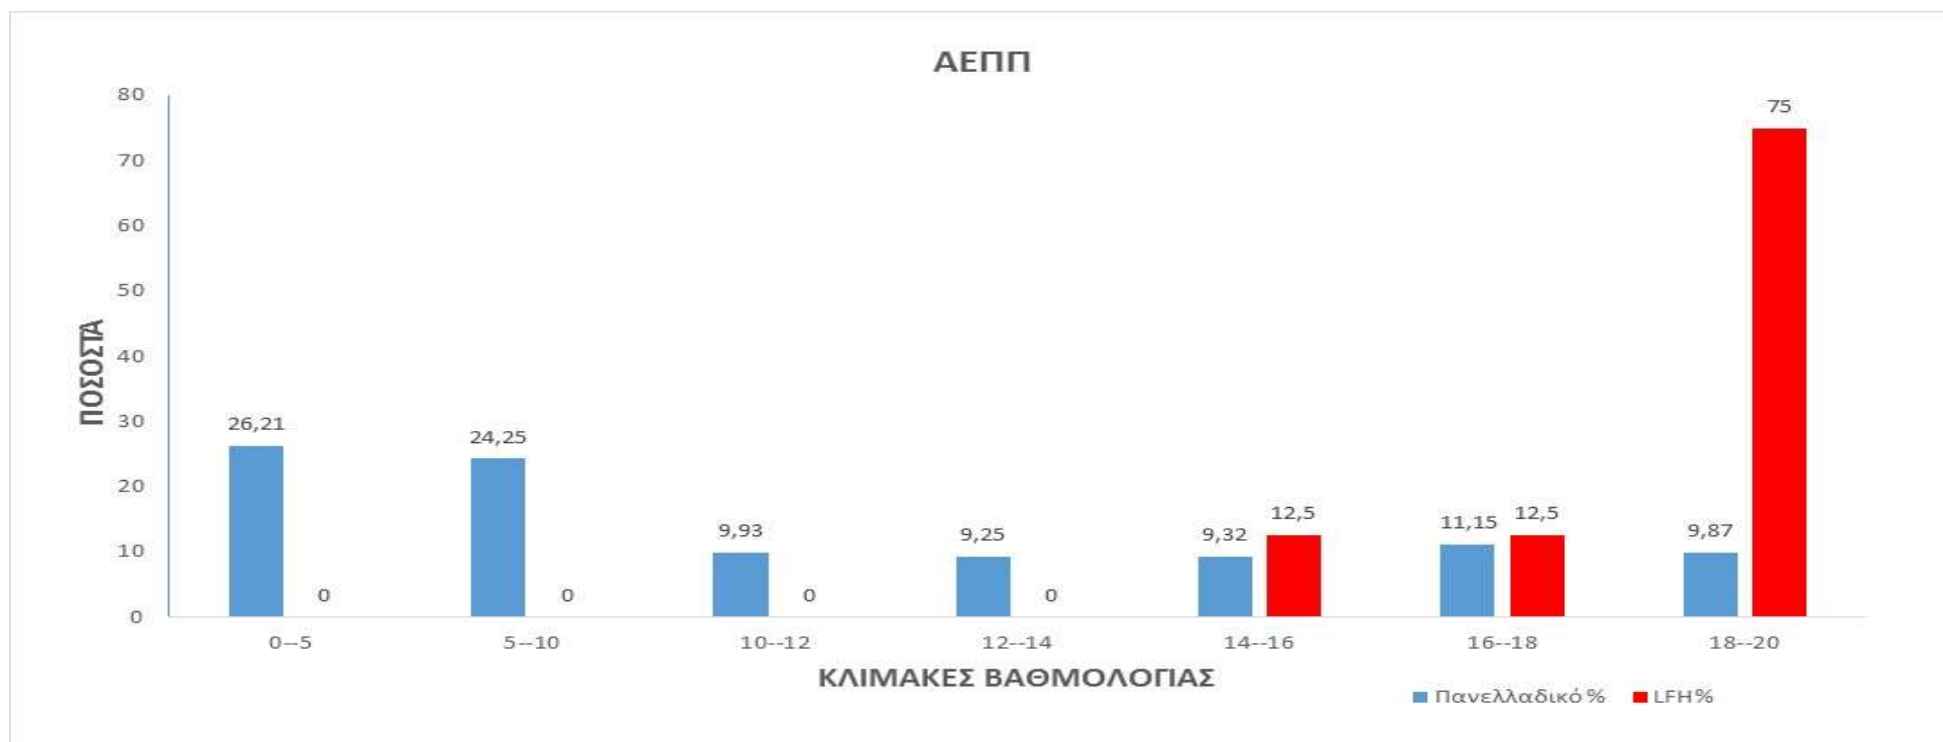

ΜΑΘΗΜΑΤΙΚΑ							
ΒΑΘΜΟΛΟΓΙΑ	0--5	5--10	10--12	12--14	14--16	16--18	18--20
Πανελλαδικό %	30,69	25,52	10,13	9,58	9,51	9,18	4,98
LFH%	10,5	10,5	5,5	10,5	21	21	21

ΒΙΟΛΟΓΙΑ							
ΒΑΘΜΟΛΟΓΙΑ	0--5	5--10	10--12	12--14	14--16	16--18	18--20
Πανελλαδικό %	14,84	16,59	9,71	12,16	14,38	16,94	15,38
LFH%	0	0	11,1	5,6	22,2	22,2	38,9

ΠΡΟΣΑΝΑΤΟΛΙΣΜΟΣ ΟΙΚΟΝΟΜΙΑΣ ΚΑΙ ΠΛΗΡΟΦΟΡΙΚΗΣ

Α.Ε.Π.Π.							
ΒΑΘΜΟΛΟΓΙΑ	0--5	5--10	10--12	12--14	14--16	16--18	18--20
Πανελλαδικό %	26,21	24,25	9,93	9,25	9,32	11,15	9,87
LFH%	0	0	0	0	12,5	12,5	75

Α.Ο.Θ.							
ΒΑΘΜΟΛΟΓΙΑ	0--5	5--10	10--12	12--14	14--16	16--18	18--20
Πανελλαδικό %	18,05	17,32	7,87	8,54	10,36	15,25	21,82
LFH%	0	0	0	0	12,5	0	87,5

ΜΑΘΗΜΑΤΙΚΑ							
ΒΑΘΜΟΛΟΓΙΑ	0--5	5--10	10--12	12--14	14--16	16--18	18--20
Πανελλαδικό %	52,83	30,34	7	4,52	3,08	1,66	0,58
LFH%	0	12,5	0	12,5	25	50	0

ΘΕΩΡΗΤΙΚΟΣ ΠΡΟΣΑΝΑΤΟΛΙΣΜΟΣ

ΑΡΧΑΙΑ							
ΒΑΘΜΟΛΟΓΙΑ	0--5	5--10	10--12	12--14	14--16	16--18	18--20
Πανελλαδικό %	12,48	24,11	14,83	16,35	15,08	12,47	4,67
LFH%	0	8,8	5,9	26,5	20,6	23,5	14,7