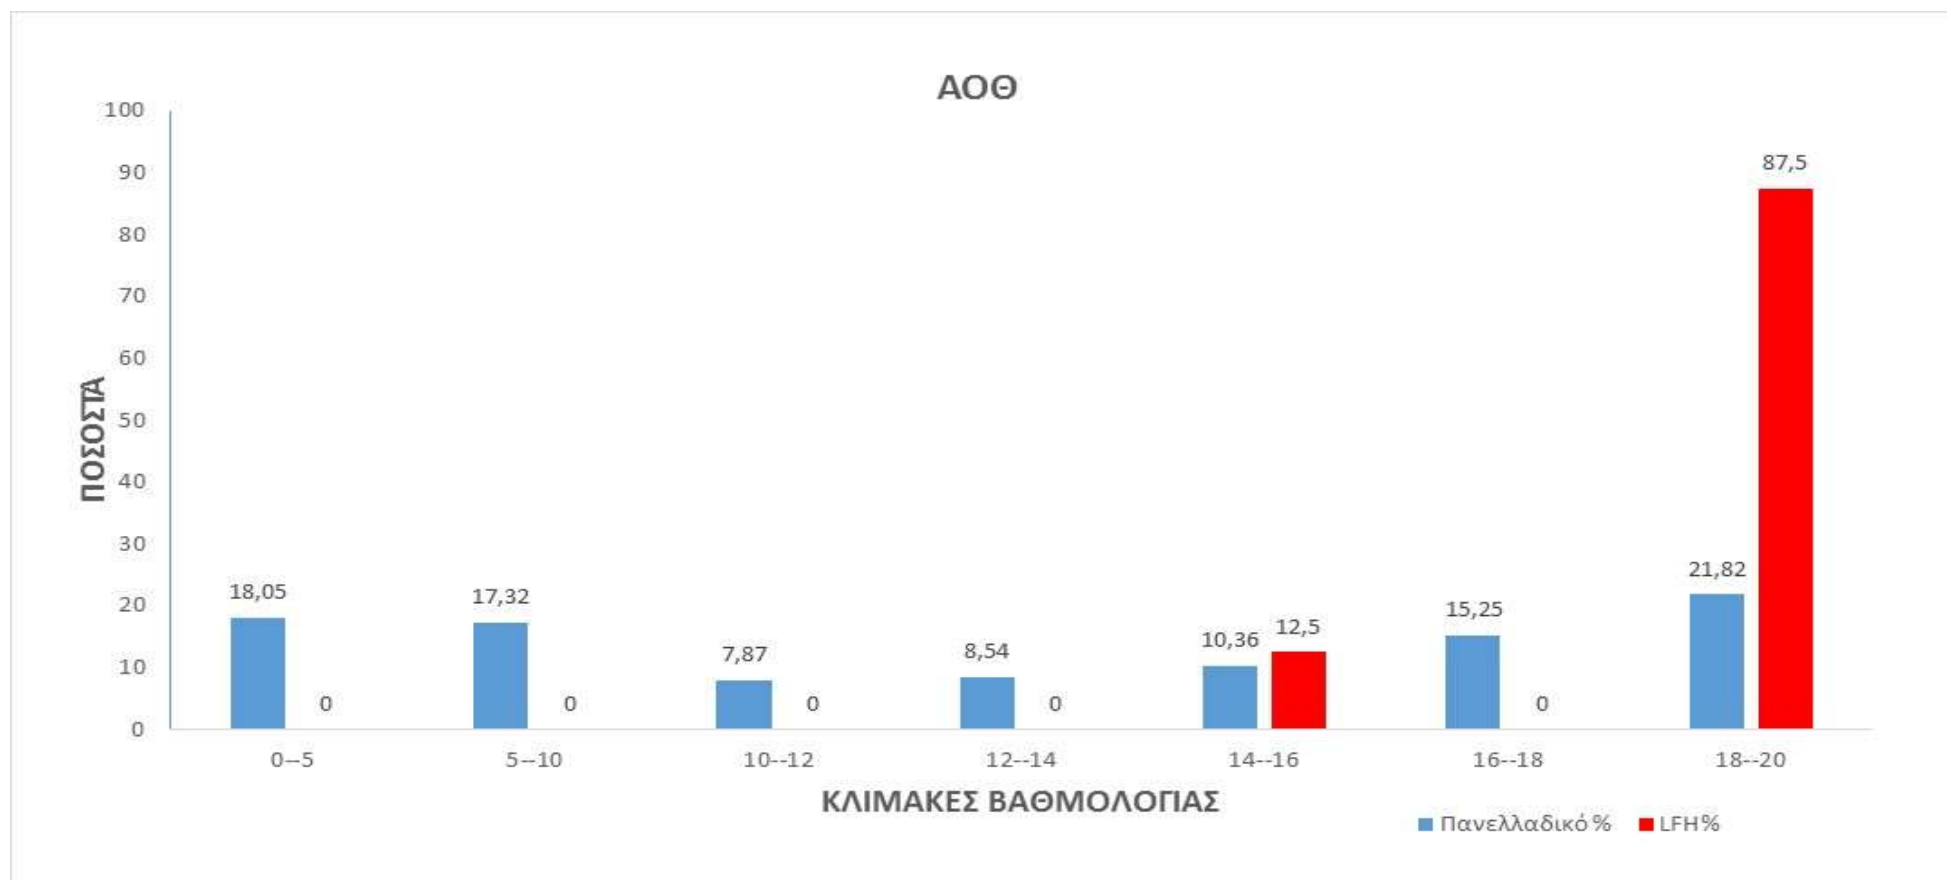

ΜΑΘΗΜΑΤΙΚΑ							
ΒΑΘΜΟΛΟΓΙΑ	0--5	5--10	10--12	12--14	14--16	16--18	18--20
Πανελλαδικό %	30,69	25,52	10,13	9,58	9,51	9,18	4,98
LFH%	10,5	10,5	5,5	10,5	21	21	21

ΒΙΟΛΟΓΙΑ							
ΒΑΘΜΟΛΟΓΙΑ	0--5	5--10	10--12	12--14	14--16	16--18	18--20
Πανελλαδικό %	14,84	16,59	9,71	12,16	14,38	16,94	15,38
LFH%	0	0	11,1	5,6	22,2	22,2	38,9

ΠΡΟΣΑΝΑΤΟΛΙΣΜΟΣ ΟΙΚΟΝΟΜΙΑΣ ΚΑΙ ΠΛΗΡΟΦΟΡΙΚΗΣ

Α.Ε.Π.Π.							
ΒΑΘΜΟΛΟΓΙΑ	0--5	5--10	10--12	12--14	14--16	16--18	18--20
Πανελλαδικό %	26,21	24,25	9,93	9,25	9,32	11,15	9,87
LFH%	0	0	0	0	12,5	12,5	75

Α.Ο.Θ.							
ΒΑΘΜΟΛΟΓΙΑ	0--5	5--10	10--12	12--14	14--16	16--18	18--20
Πανελλαδικό %	18,05	17,32	7,87	8,54	10,36	15,25	21,82
LFH%	0	0	0	0	12,5	0	87,5