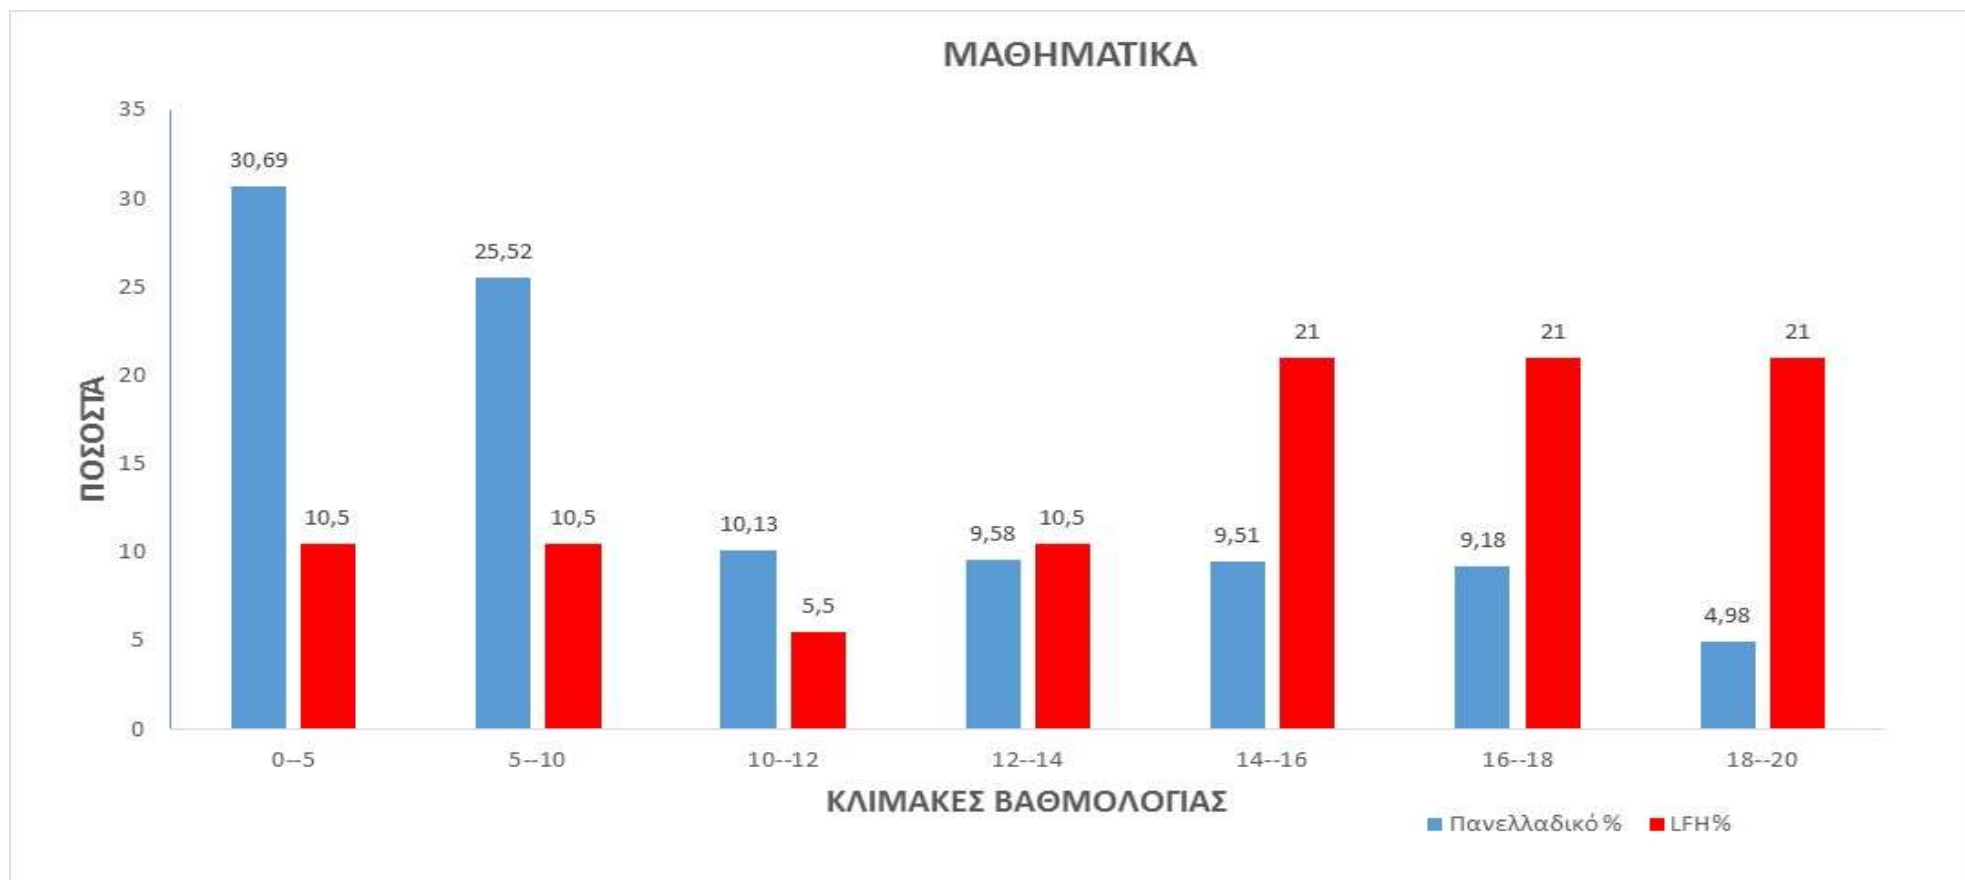

ΘΕΤΙΚΟΣ ΠΡΟΣΑΝΑΤΟΛΙΣΜΟΣ

ΧΗΜΕΙΑ							
ΒΑΘΜΟΛΟΓΙΑ	0--5	5--10	10--12	12--14	14--16	16--18	18--20
Πανελλαδικό %	8,83	17,42	9,81	11,12	12,55	17,02	23,1
LFH%	5,8	5,8	2,9	5,8	11,6	20,7	47,4

ΦΥΣΙΚΗ							
ΒΑΘΜΟΛΟΓΙΑ	0-5	5-10	10-12	12-14	14-16	16-18	18-20
Πανελλαδικό %	19,38	20,4	8,6	9,86	11,85	13,31	16,6
LFH%	2,9	2,9	2,9	8,9	14,7	32,4	35,3

ΜΑΘΗΜΑΤΙΚΑ							
ΒΑΘΜΟΛΟΓΙΑ	0--5	5--10	10--12	12--14	14--16	16--18	18--20
Πανελλαδικό %	30,69	25,52	10,13	9,58	9,51	9,18	4,98
LFH%	10,5	10,5	5,5	10,5	21	21	21

ΒΙΟΛΟΓΙΑ							
ΒΑΘΜΟΛΟΓΙΑ	0--5	5--10	10--12	12--14	14--16	16--18	18--20
Πανελλαδικό %	14,84	16,59	9,71	12,16	14,38	16,94	15,38
LFH%	0	0	11,1	5,6	22,2	22,2	38,9