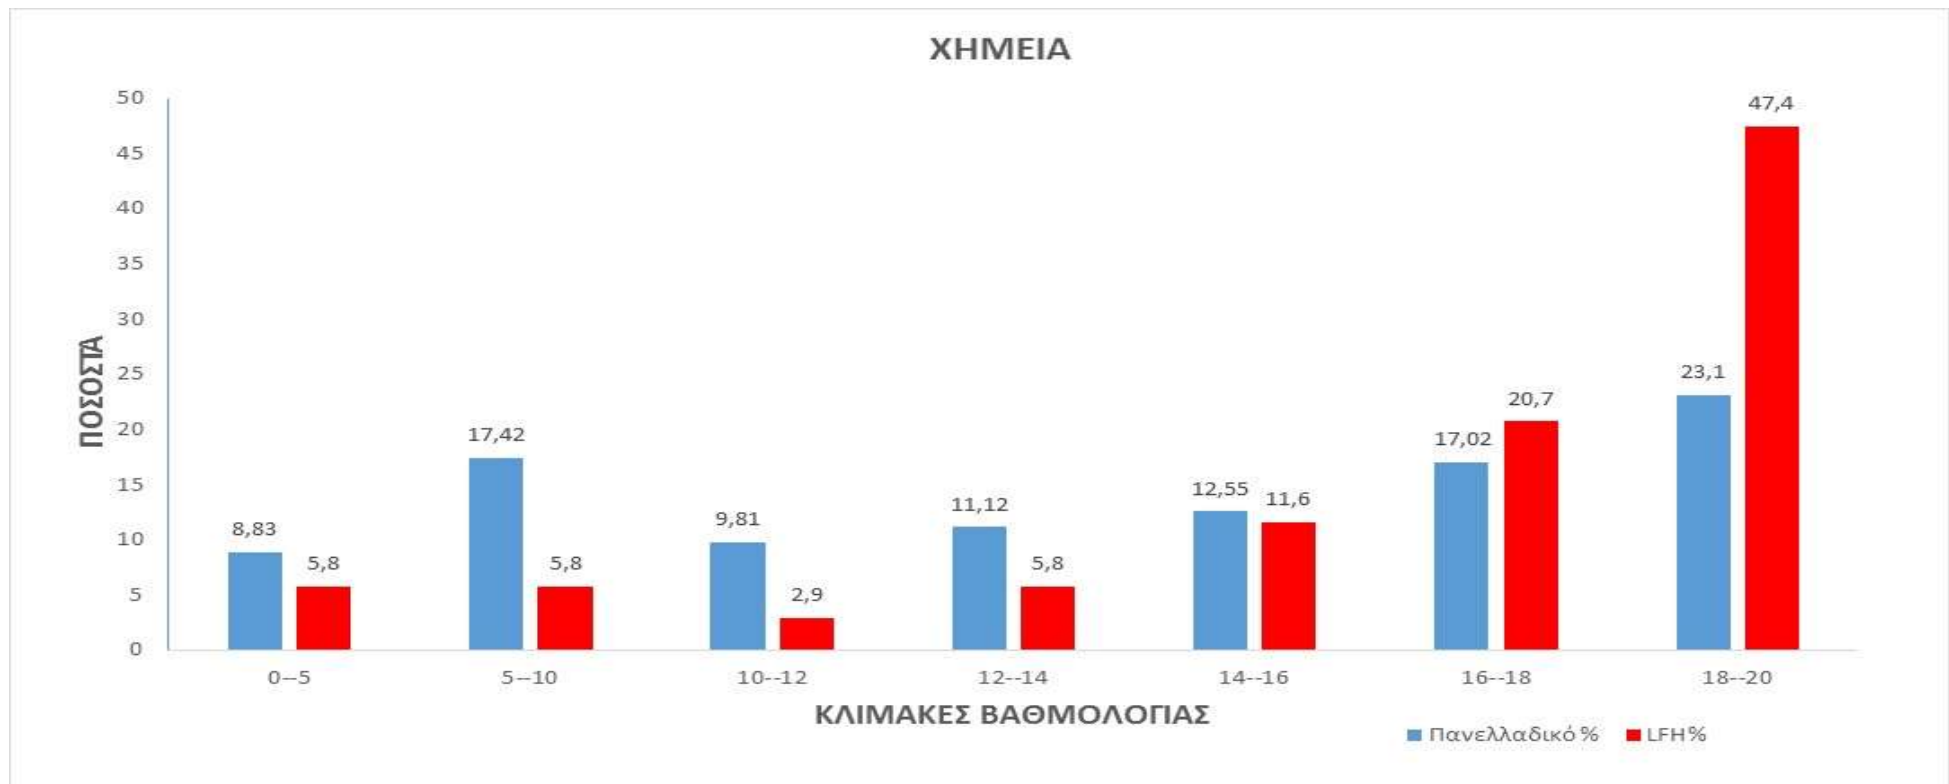

ΑΠΟΤΕΛΕΣΜΑΤΑ ΠΑΝΕΛΛΗΝΙΩΝ 2018

ΣΥΓΚΡΙΣΗ ΠΟΣΟΣΤΩΝ (ΠΑΝΕΛΛΑΔΙΚΟ-LFH)

ΝΕΟΕΛΛΗΝΙΚΗ ΓΛΩΣΣΑ							
ΒΑΘΜΟΛΟΓΙΑ	0--5	5--10	10--12	12--14	14--16	16--18	18--20
Πανελλαδικό %	1,77	14,13	17,71	27,16	26,77	11,62	0,85
LFH%	0	0	2,46	18,51	32,1	45,68	1,25

ΘΕΤΙΚΟΣ ΠΡΟΣΑΝΑΤΟΛΙΣΜΟΣ

ΧΗΜΕΙΑ							
ΒΑΘΜΟΛΟΓΙΑ	0--5	5--10	10--12	12--14	14--16	16--18	18--20
Πανελλαδικό %	8,83	17,42	9,81	11,12	12,55	17,02	23,1
LFH%	5,8	5,8	2,9	5,8	11,6	20,7	47,4

ΦΥΣΙΚΗ							
ΒΑΘΜΟΛΟΓΙΑ	0-5	5-10	10-12	12-14	14-16	16-18	18-20
Πανελλαδικό %	19,38	20,4	8,6	9,86	11,85	13,31	16,6
LFH%	2,9	2,9	2,9	8,9	14,7	32,4	35,3