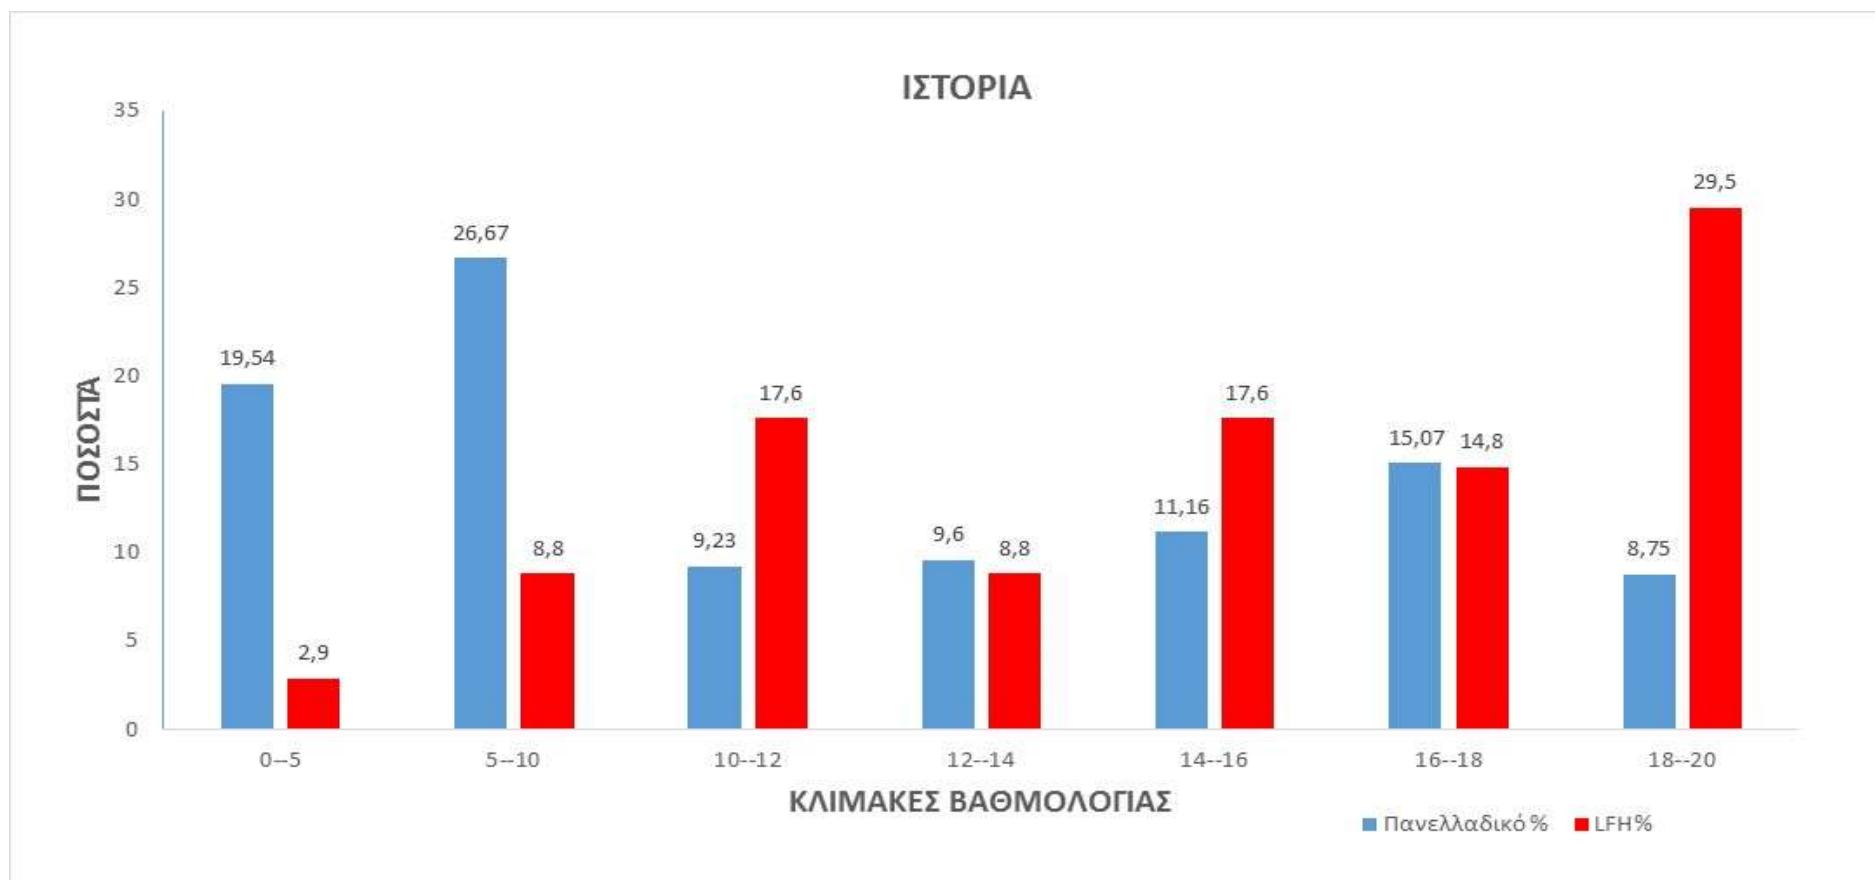

ΠΡΟΣΑΝΑΤΟΛΙΣΜΟΣ ΟΙΚΟΝΟΜΙΑΣ ΚΑΙ ΠΛΗΡΟΦΟΡΙΚΗΣ

Α.Ε.Π.Π.							
ΒΑΘΜΟΛΟΓΙΑ	0--5	5--10	10--12	12--14	14--16	16--18	18--20
Πανελλαδικό %	26,21	24,25	9,93	9,25	9,32	11,15	9,87
LFH%	0	0	0	0	12,5	12,5	75

Α.Ο.Θ.							
ΒΑΘΜΟΛΟΓΙΑ	0--5	5--10	10--12	12--14	14--16	16--18	18--20
Πανελλαδικό %	18,05	17,32	7,87	8,54	10,36	15,25	21,82
LFH%	0	0	0	0	12,5	0	87,5

ΜΑΘΗΜΑΤΙΚΑ							
ΒΑΘΜΟΛΟΓΙΑ	0--5	5--10	10--12	12--14	14--16	16--18	18--20
Πανελλαδικό %	52,83	30,34	7	4,52	3,08	1,66	0,58
LFH%	0	12,5	0	12,5	25	50	0

ΘΕΩΡΗΤΙΚΟΣ ΠΡΟΣΑΝΑΤΟΛΙΣΜΟΣ

ΑΡΧΑΙΑ							
ΒΑΘΜΟΛΟΓΙΑ	0--5	5--10	10--12	12--14	14--16	16--18	18--20
Πανελλαδικό %	12,48	24,11	14,83	16,35	15,08	12,47	4,67
LFH%	0	8,8	5,9	26,5	20,6	23,5	14,7

ΙΣΤΟΡΙΑ							
ΒΑΘΜΟΛΟΓΙΑ	0--5	5--10	10--12	12--14	14--16	16--18	18--20
Πανελλαδικό %	19,54	26,67	9,23	9,6	11,16	15,07	8,75
LFH%	2,9	8,8	17,6	8,8	17,6	14,8	29,5

ΛΑΤΙΝΙΚΑ							
ΒΑΘΜΟΛΟΓΙΑ	0--5	5--10	10--12	12--14	14--16	16--18	18--20
Πανελλαδικό %	14,47	14,64	8,08	9,24	11,01	14,26	28,32
LFH%	2,9	2,9	9,8	11,7	8,8	17,7	47,2