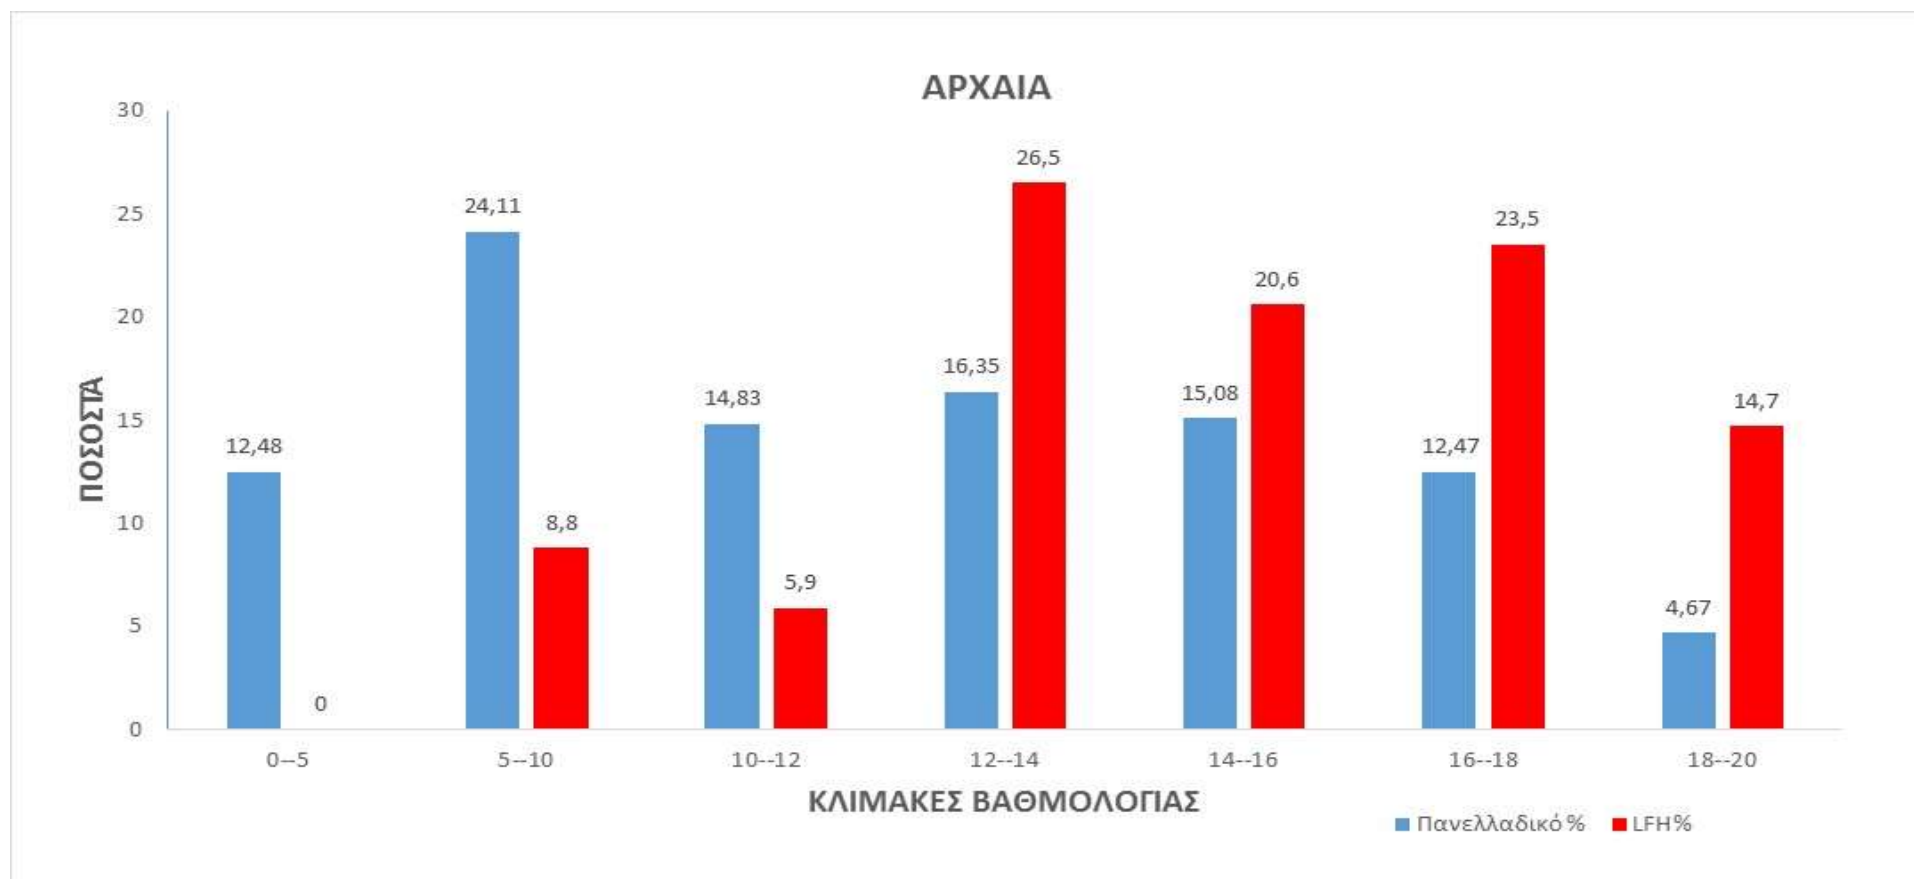

ΜΑΘΗΜΑΤΙΚΑ							
ΒΑΘΜΟΛΟΓΙΑ	0--5	5--10	10--12	12--14	14--16	16--18	18--20
Πανελλαδικό %	30,69	25,52	10,13	9,58	9,51	9,18	4,98
LFH%	10,5	10,5	5,5	10,5	21	21	21

ΒΙΟΛΟΓΙΑ							
ΒΑΘΜΟΛΟΓΙΑ	0--5	5--10	10--12	12--14	14--16	16--18	18--20
Πανελλαδικό %	14,84	16,59	9,71	12,16	14,38	16,94	15,38
LFH%	0	0	11,1	5,6	22,2	22,2	38,9

ΠΡΟΣΑΝΑΤΟΛΙΣΜΟΣ ΟΙΚΟΝΟΜΙΑΣ ΚΑΙ ΠΛΗΡΟΦΟΡΙΚΗΣ

Α.Ε.Π.Π.							
ΒΑΘΜΟΛΟΓΙΑ	0--5	5--10	10--12	12--14	14--16	16--18	18--20
Πανελλαδικό %	26,21	24,25	9,93	9,25	9,32	11,15	9,87
LFH%	0	0	0	0	12,5	12,5	75

Α.Ο.Θ.							
ΒΑΘΜΟΛΟΓΙΑ	0--5	5--10	10--12	12--14	14--16	16--18	18--20
Πανελλαδικό %	18,05	17,32	7,87	8,54	10,36	15,25	21,82
LFH%	0	0	0	0	12,5	0	87,5

ΜΑΘΗΜΑΤΙΚΑ							
ΒΑΘΜΟΛΟΓΙΑ	0--5	5--10	10--12	12--14	14--16	16--18	18--20
Πανελλαδικό %	52,83	30,34	7	4,52	3,08	1,66	0,58
LFH%	0	12,5	0	12,5	25	50	0

ΘΕΩΡΗΤΙΚΟΣ ΠΡΟΣΑΝΑΤΟΛΙΣΜΟΣ

ΑΡΧΑΙΑ							
ΒΑΘΜΟΛΟΓΙΑ	0--5	5--10	10--12	12--14	14--16	16--18	18--20
Πανελλαδικό %	12,48	24,11	14,83	16,35	15,08	12,47	4,67
LFH%	0	8,8	5,9	26,5	20,6	23,5	14,7