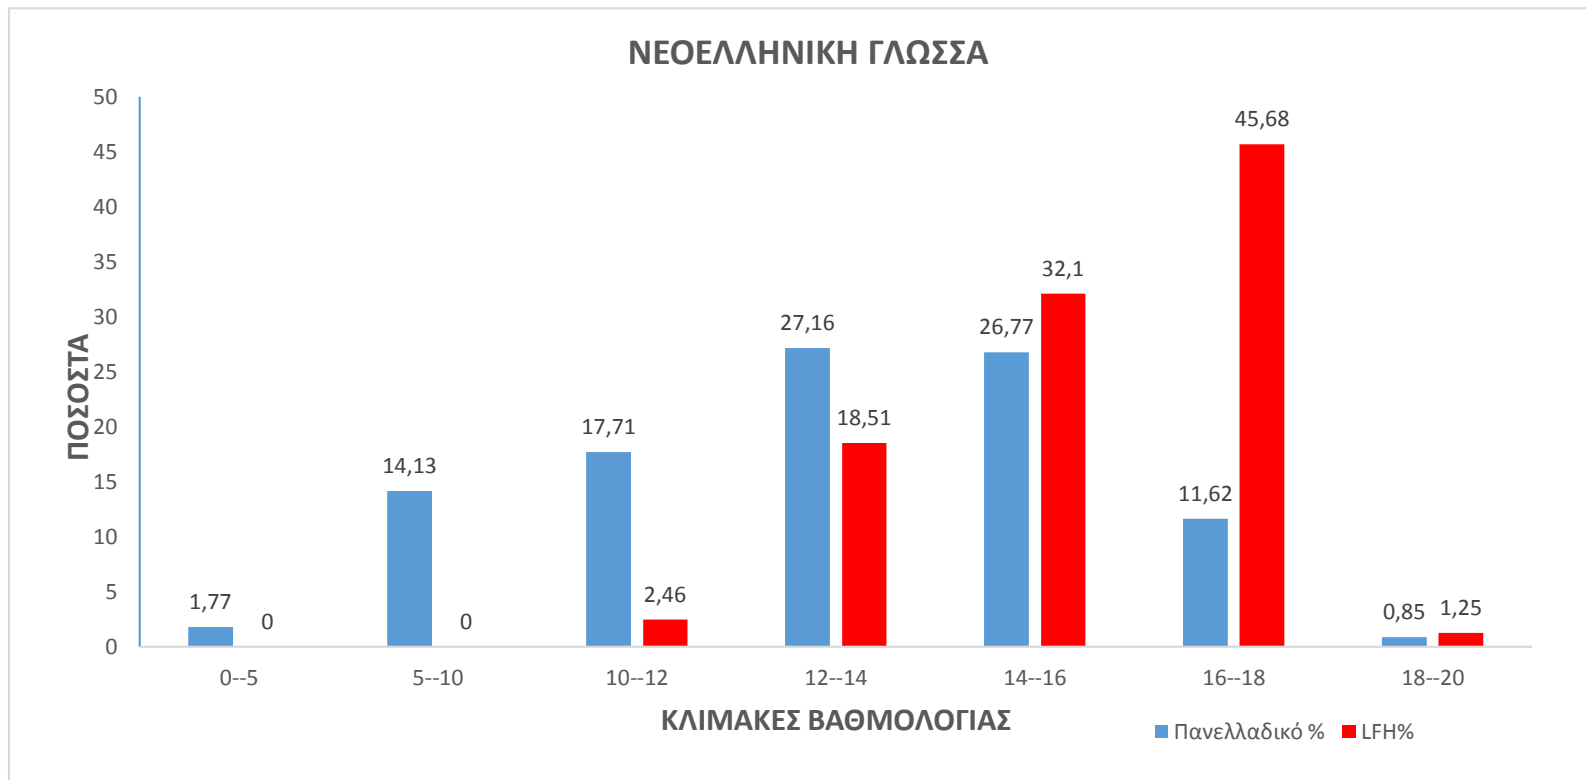

ΑΠΟΤΕΛΕΣΜΑΤΑ ΠΑΝΕΛΛΗΝΙΩΝ 2018

ΣΥΓΚΡΙΣΗ ΠΟΣΟΣΤΩΝ (ΠΑΝΕΛΛΑΔΙΚΟ-LFH)

ΝΕΟΕΛΛΗΝΙΚΗ ΓΛΩΣΣΑ							
ΒΑΘΜΟΛΟΓΙΑ	0--5	5--10	10--12	12--14	14--16	16--18	18--20
Πανελλαδικό %	1,77	14,13	17,71	27,16	26,77	11,62	0,85
LFH%	0	0	2,46	18,51	32,1	45,68	1,25

ΘΕΤΙΚΟΣ ΠΡΟΣΑΝΑΤΟΛΙΣΜΟΣ

ΧΗΜΕΙΑ							
ΒΑΘΜΟΛΟΓΙΑ	0--5	5--10	10--12	12--14	14--16	16--18	18--20
Πανελλαδικό %	8,83	17,42	9,81	11,12	12,55	17,02	23,1
LFH%	5,8	5,8	2,9	5,8	11,6	20,7	47,4

ΦΥΣΙΚΗ							
ΒΑΘΜΟΛΟΓΙΑ	0-5	5-10	10-12	12-14	14-16	16-18	18-20
Πανελλαδικό %	19,38	20,4	8,6	9,86	11,85	13,31	16,6
LFH%	2,9	2,9	2,9	8,9	14,7	32,4	35,3