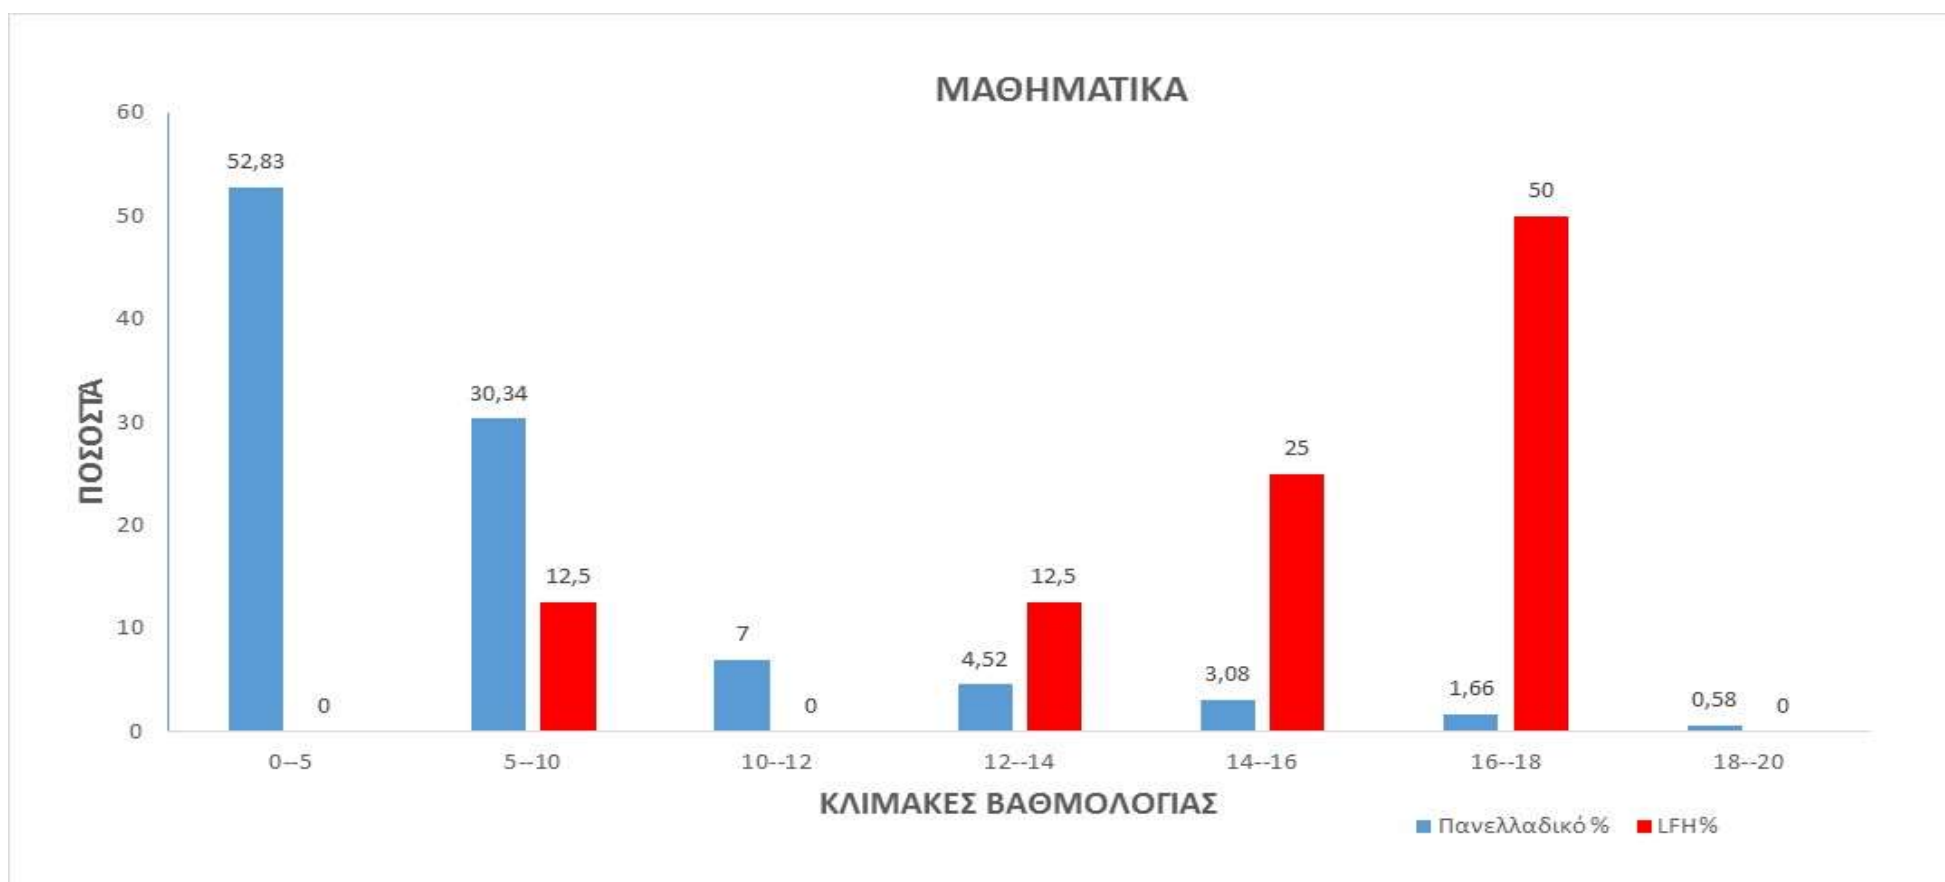

ΜΑΘΗΜΑΤΙΚΑ							
ΒΑΘΜΟΛΟΓΙΑ	0--5	5--10	10--12	12--14	14--16	16--18	18--20
Πανελλαδικό %	30,69	25,52	10,13	9,58	9,51	9,18	4,98
LFH%	10,5	10,5	5,5	10,5	21	21	21

ΒΙΟΛΟΓΙΑ							
ΒΑΘΜΟΛΟΓΙΑ	0--5	5--10	10--12	12--14	14--16	16--18	18--20
Πανελλαδικό %	14,84	16,59	9,71	12,16	14,38	16,94	15,38
LFH%	0	0	11,1	5,6	22,2	22,2	38,9

ΠΡΟΣΑΝΑΤΟΛΙΣΜΟΣ ΟΙΚΟΝΟΜΙΑΣ ΚΑΙ ΠΛΗΡΟΦΟΡΙΚΗΣ

Α.Ε.Π.Π.							
ΒΑΘΜΟΛΟΓΙΑ	0--5	5--10	10--12	12--14	14--16	16--18	18--20
Πανελλαδικό %	26,21	24,25	9,93	9,25	9,32	11,15	9,87
LFH%	0	0	0	0	12,5	12,5	75

Α.Ο.Θ.							
ΒΑΘΜΟΛΟΓΙΑ	0--5	5--10	10--12	12--14	14--16	16--18	18--20
Πανελλαδικό %	18,05	17,32	7,87	8,54	10,36	15,25	21,82
LFH%	0	0	0	0	12,5	0	87,5

ΜΑΘΗΜΑΤΙΚΑ							
ΒΑΘΜΟΛΟΓΙΑ	0--5	5--10	10--12	12--14	14--16	16--18	18--20
Πανελλαδικό %	52,83	30,34	7	4,52	3,08	1,66	0,58
LFH%	0	12,5	0	12,5	25	50	0

ΘΕΩΡΗΤΙΚΟΣ ΠΡΟΣΑΝΑΤΟΛΙΣΜΟΣ

ΑΡΧΑΙΑ							
ΒΑΘΜΟΛΟΓΙΑ	0--5	5--10	10--12	12--14	14--16	16--18	18--20
Πανελλαδικό %	12,48	24,11	14,83	16,35	15,08	12,47	4,67
LFH%	0	8,8	5,9	26,5	20,6	23,5	14,7