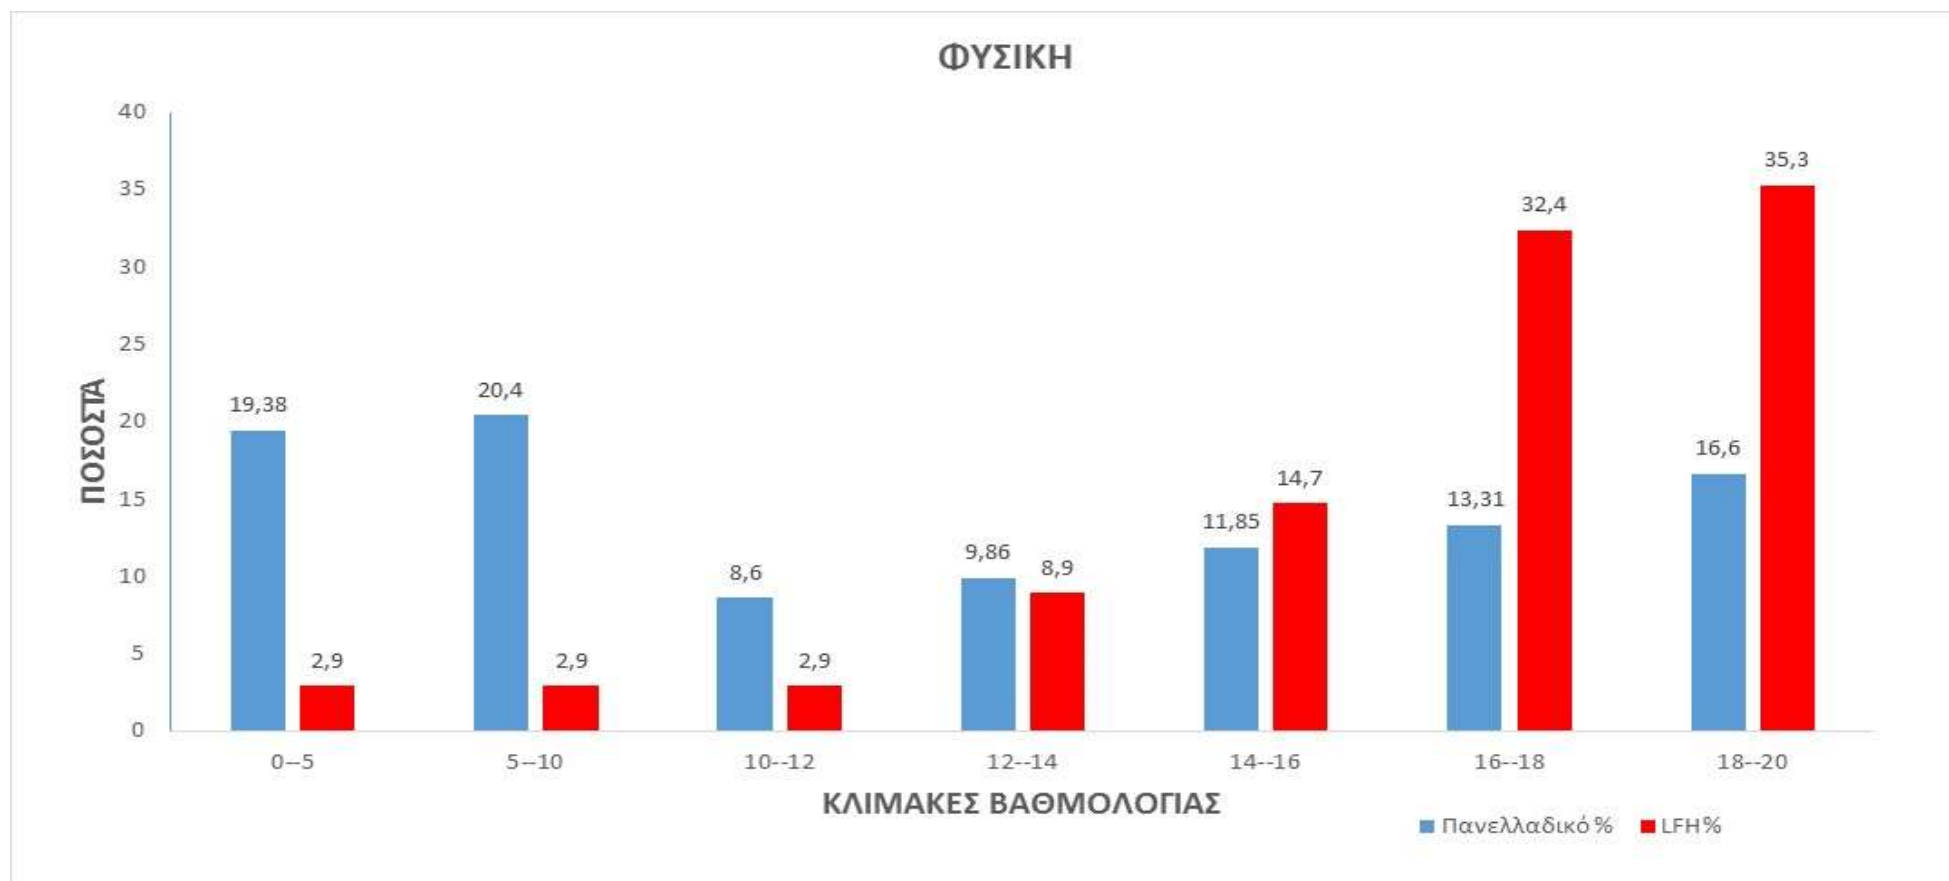

ΑΠΟΤΕΛΕΣΜΑΤΑ ΠΑΝΕΛΛΗΝΙΩΝ 2018

ΣΥΓΚΡΙΣΗ ΠΟΣΟΣΤΩΝ (ΠΑΝΕΛΛΑΔΙΚΟ-LFH)

ΝΕΟΕΛΛΗΝΙΚΗ ΓΛΩΣΣΑ							
ΒΑΘΜΟΛΟΓΙΑ	0--5	5--10	10--12	12--14	14--16	16--18	18--20
Πανελλαδικό %	1,77	14,13	17,71	27,16	26,77	11,62	0,85
LFH%	0	0	2,46	18,51	32,1	45,68	1,25

ΘΕΤΙΚΟΣ ΠΡΟΣΑΝΑΤΟΛΙΣΜΟΣ

ΧΗΜΕΙΑ							
ΒΑΘΜΟΛΟΓΙΑ	0--5	5--10	10--12	12--14	14--16	16--18	18--20
Πανελλαδικό %	8,83	17,42	9,81	11,12	12,55	17,02	23,1
LFH%	5,8	5,8	2,9	5,8	11,6	20,7	47,4

ΦΥΣΙΚΗ							
ΒΑΘΜΟΛΟΓΙΑ	0-5	5-10	10-12	12-14	14-16	16-18	18-20
Πανελλαδικό %	19,38	20,4	8,6	9,86	11,85	13,31	16,6
LFH%	2,9	2,9	2,9	8,9	14,7	32,4	35,3