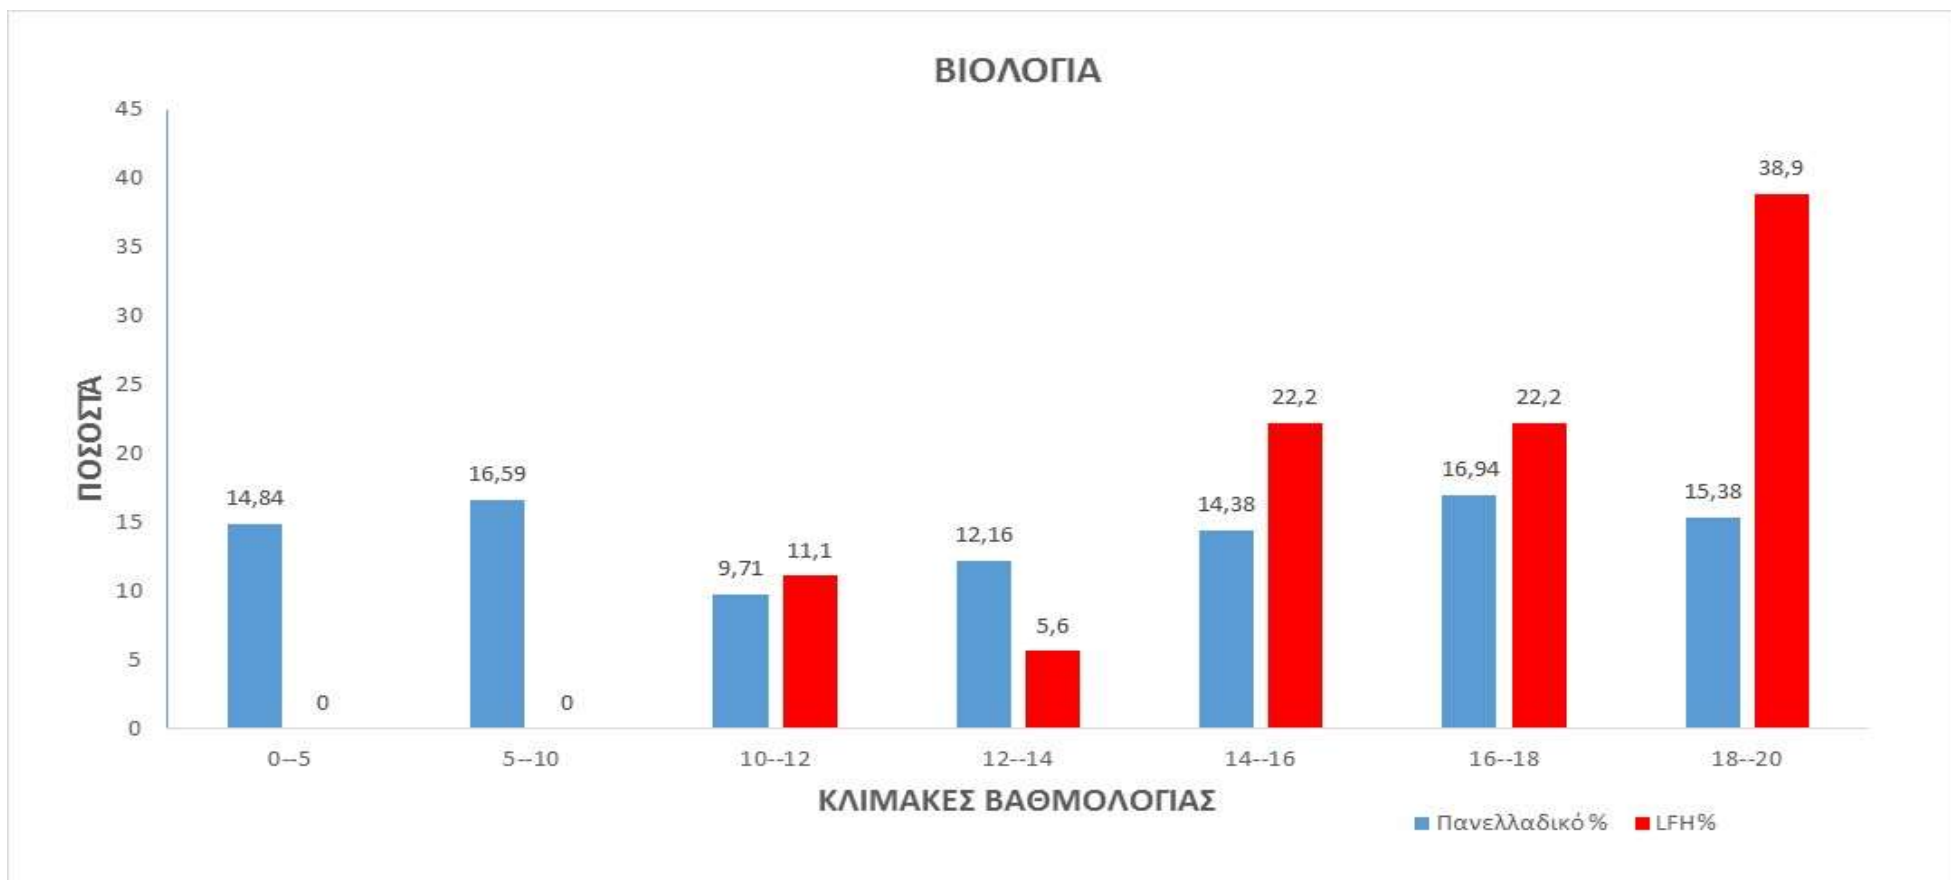

ΘΕΤΙΚΟΣ ΠΡΟΣΑΝΑΤΟΛΙΣΜΟΣ

ΧΗΜΕΙΑ							
ΒΑΘΜΟΛΟΓΙΑ	0--5	5--10	10--12	12--14	14--16	16--18	18--20
Πανελλαδικό %	8,83	17,42	9,81	11,12	12,55	17,02	23,1
LFH%	5,8	5,8	2,9	5,8	11,6	20,7	47,4

ΦΥΣΙΚΗ							
ΒΑΘΜΟΛΟΓΙΑ	0-5	5-10	10-12	12-14	14-16	16-18	18-20
Πανελλαδικό %	19,38	20,4	8,6	9,86	11,85	13,31	16,6
LFH%	2,9	2,9	2,9	8,9	14,7	32,4	35,3

ΜΑΘΗΜΑΤΙΚΑ							
ΒΑΘΜΟΛΟΓΙΑ	0--5	5--10	10--12	12--14	14--16	16--18	18--20
Πανελλαδικό %	30,69	25,52	10,13	9,58	9,51	9,18	4,98
LFH%	10,5	10,5	5,5	10,5	21	21	21

ΒΙΟΛΟΓΙΑ							
ΒΑΘΜΟΛΟΓΙΑ	0--5	5--10	10--12	12--14	14--16	16--18	18--20
Πανελλαδικό %	14,84	16,59	9,71	12,16	14,38	16,94	15,38
LFH%	0	0	11,1	5,6	22,2	22,2	38,9