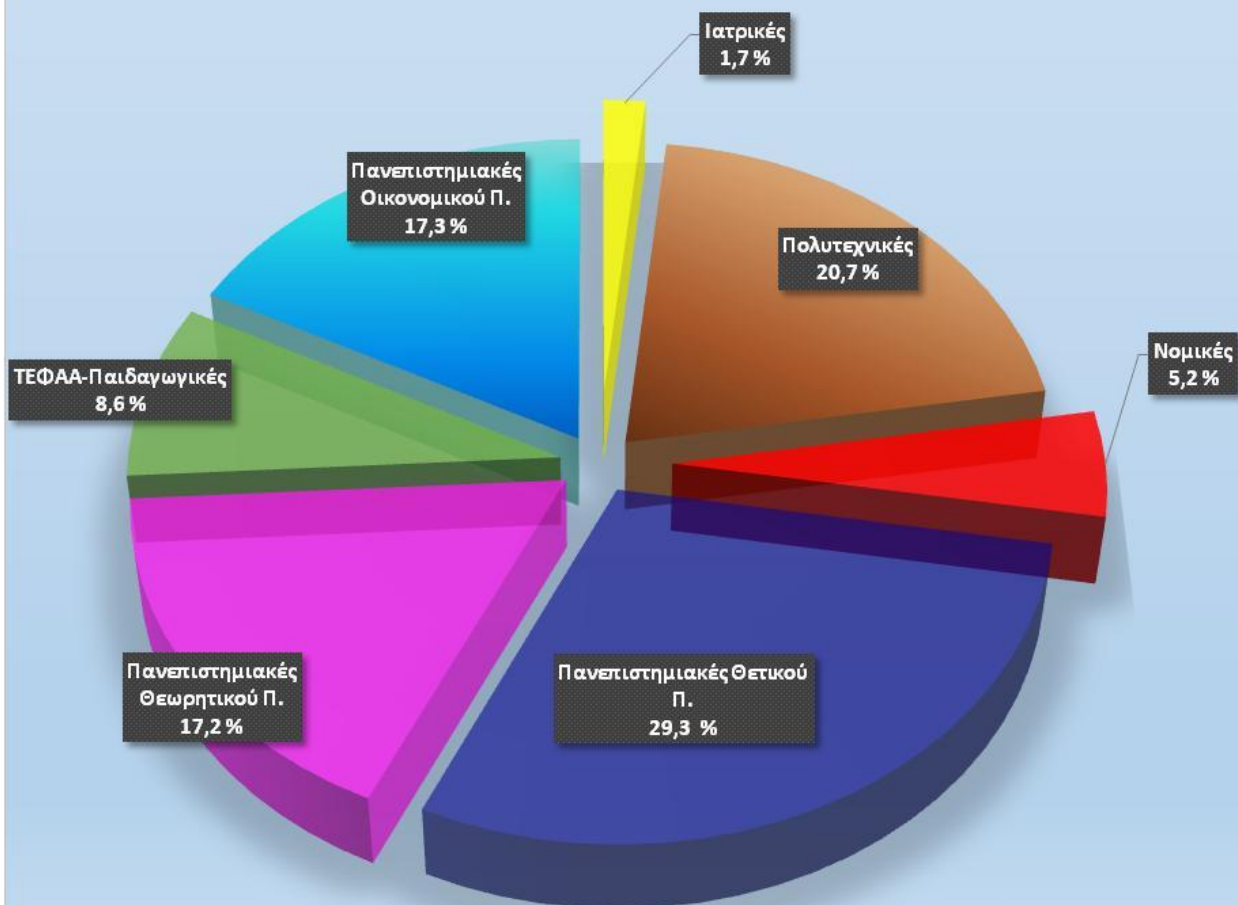

Στατιστικά σχολών Αποφοίτων Lfh 2023

Ομάδες Σχολών	Ποσοστό %
Ιατρικές	1,7
Πολυτεχνικές	20,7
Νομικές	5,2
Πανεπιστημιακές Θετικού Προσ.	29,3
Πανεπιστημιακές Θεωρητικού Προσ.	17,2
ΤΕΦΑΑ-Παιδαγωγικές	8,6
Πανεπιστημιακές Οικονομικού Προσ.	17,3

Ευγένιος Ντελακρούα
Lycée Franco-Hellénique

Στατιστικά σχολών Αποφοίτων Lfh 2023