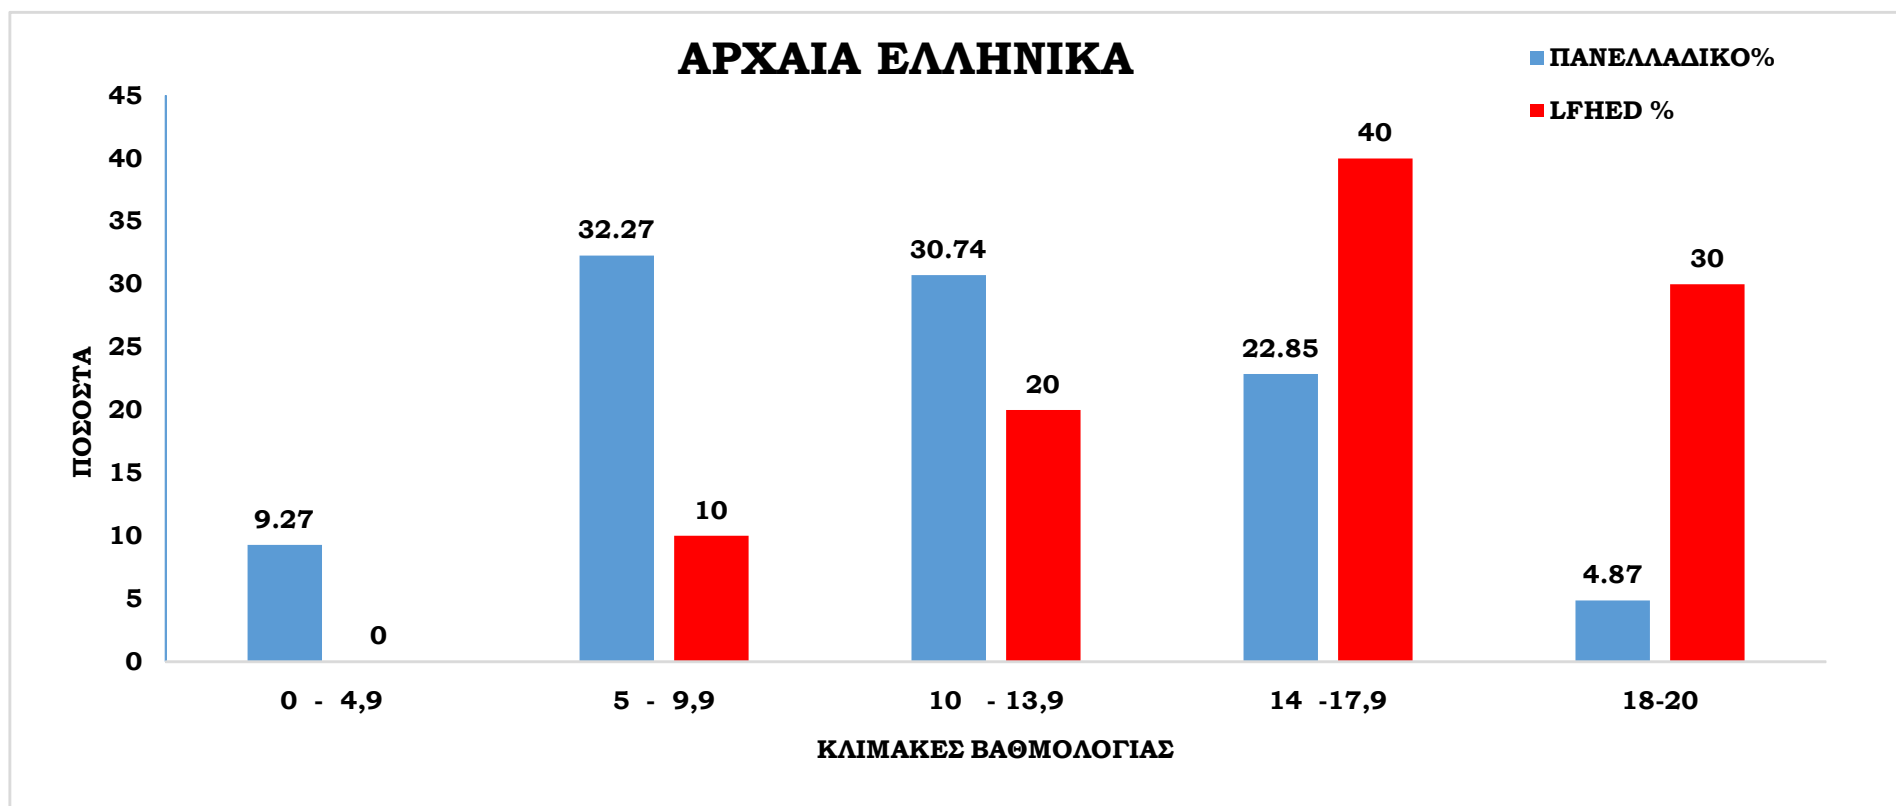

Ευγένιος Ντελακρούά
Lycée Franco-Hellénique

**ΣΤΑΤΙΣΤΙΚΑ
ΠΑΝΕΛΛΑΔΙΚΩΝ
ΕΡΕΤΑΣΕΩΝ 2023**

ΝΕΟΕΛΛΗΝΙΚΗ

ΓΛΩΣΣΑ

ΒΑΘΜΟΛΟΓΙΑ	0 - 4,9	5 - 9,9	10 - 13,9	14 -17,9	18-20
ΠΑΝΕΛΛΑΔΙΚΟ%	2.17	12.23	38.35	45.43	1.81
LFHED %	0	1.7	17.9	76.8	3.6

ΙΣΤΟΡΙΑ

ΒΑΘΜΟΛΟΓΙΑ 0 - 4,9 5 - 9,9 10 - 13,9 14 -17,9 18-20

ΠΑΝΕΛΛΑΔΙΚΟ%	26.82	23.94	16.45	19.79	13.02
LFHED %	10	0	10	60	20

ΛΑΤΙΝΙΚΑ

ΒΑΘΜΟΛΟΓΙΑ	0 - 4,9	5 - 9,9	10 - 13,9	14 -17,9	18-20
ΠΑΝΕΛΛΑΔΙΚΟ%	14.53	17.44	18.54	26.73	22.74
LFHED %	0	10	0	0	90