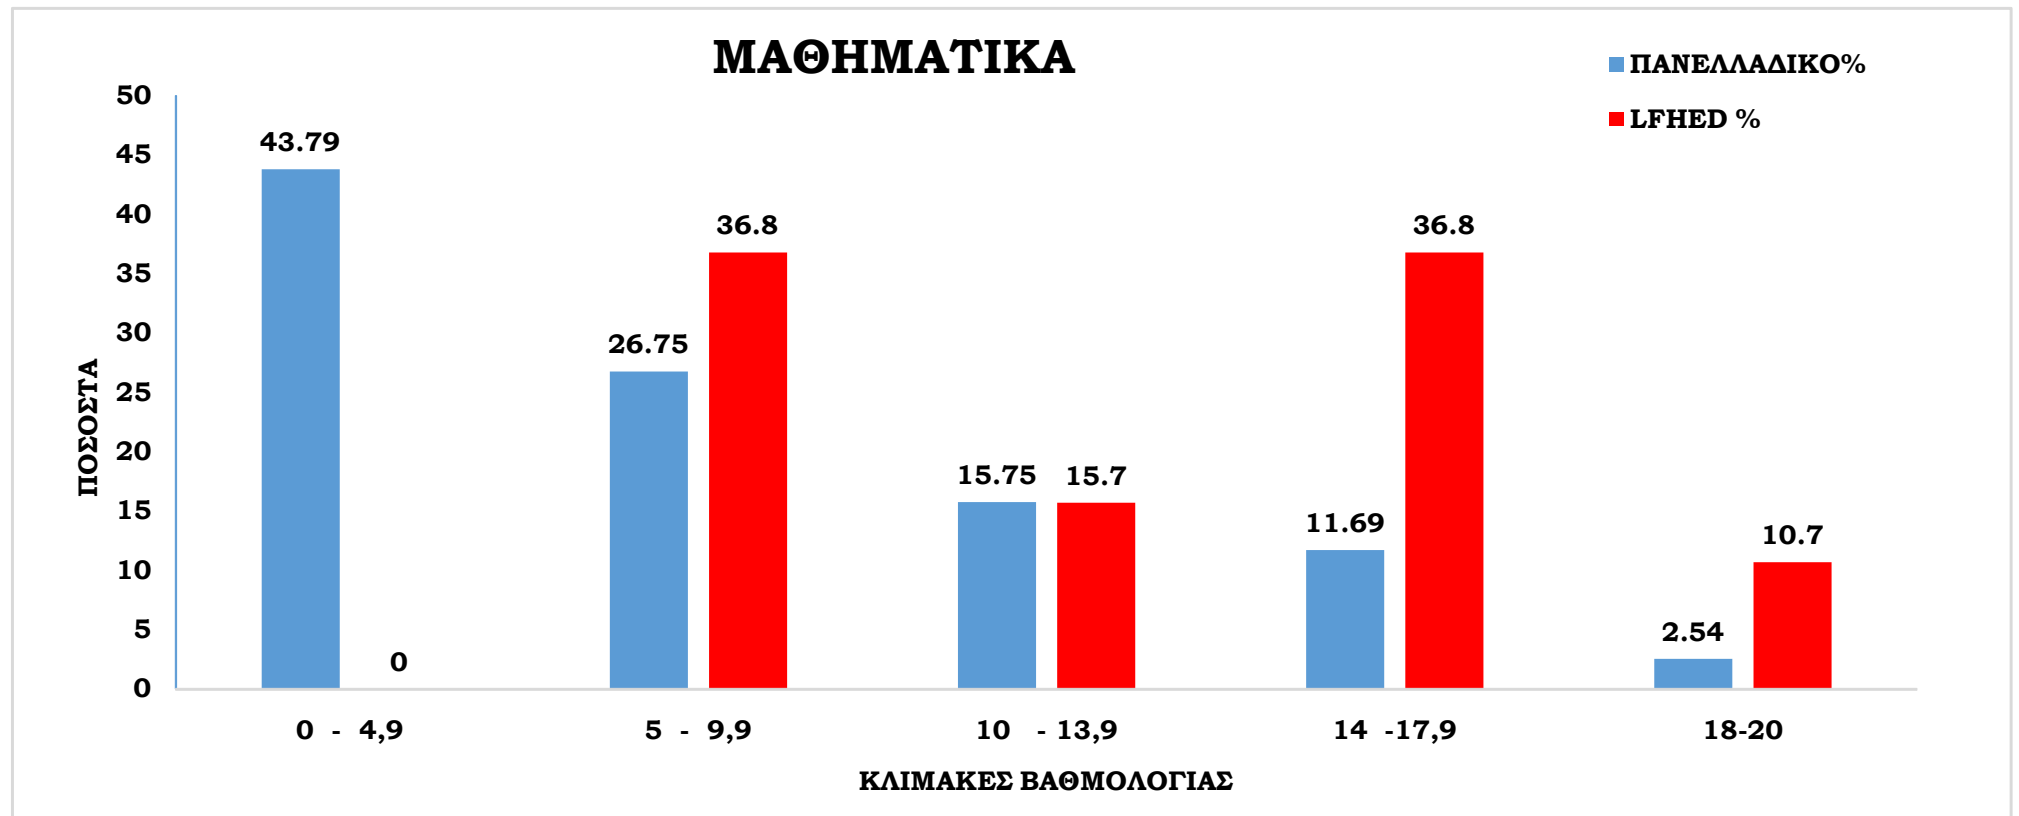

Ευγένιος Ντελακρούά
Lycée Franco-Hellénique

ΜΑΘΗΜΑΤΑ

ΣΠΟΥΔΩΝ ΥΓΕΙΑΣ

ΦΥΣΙΚΗ

ΒΑΘΜΟΛΟΓΙΑ	0 - 4,9	5 - 9,9	10 - 13,9	14 -17,9	18-20
ΠΑΝΕΛΛΑΔΙΚΟ%	26.77	25.69	16.12	18.42	13.01
LFHED %	0	18.1	36.2	36.2	9.5

ΧΗΜΕΙΑ

ΒΑΘΜΟΛΟΓΙΑ	0 - 4,9	5 - 9,9	10 - 13,9	14 -17,9	18-20
ΠΑΝΕΛΛΑΔΙΚΟ%	21.67	24.7	17.55	20.66	15.41
LFHED %	0	9.1	45.4	27.7	18.8

ΒΙΟΛΟΓΙΑ

ΒΑΘΜΟΛΟΓΙΑ	0 - 4,9	5 - 9,9	10 - 13,9	14 -17,9	18-20
ΠΑΝΕΛΛΑΔΙΚΟ%	15.74	23.64	20.65	24.59	15.39
LFHED %	0	9.1	0	72.7	18.2

Ευγένιος Ντελακρούά
Lycée Franco-Hellénique

ΜΑΘΗΜΑΤΑ ΣΠΟΥΔΩΝ
ΟΙΚΟΝΟΜΙΑΣ &
ΠΛΗΡΟΦΟΡΙΚΗΣ

ΜΑΘΗΜΑΤΙΚΑ

ΒΑΘΜΟΛΟΓΙΑ	0 - 4,9	5 - 9,9	10 - 13,9	14 -17,9	18-20
ΠΑΝΕΛΛΑΔΙΚΟ%	43.79	26.75	15.75	11.69	2.54
LFHED %	0	36.8	15.7	36.8	10.7