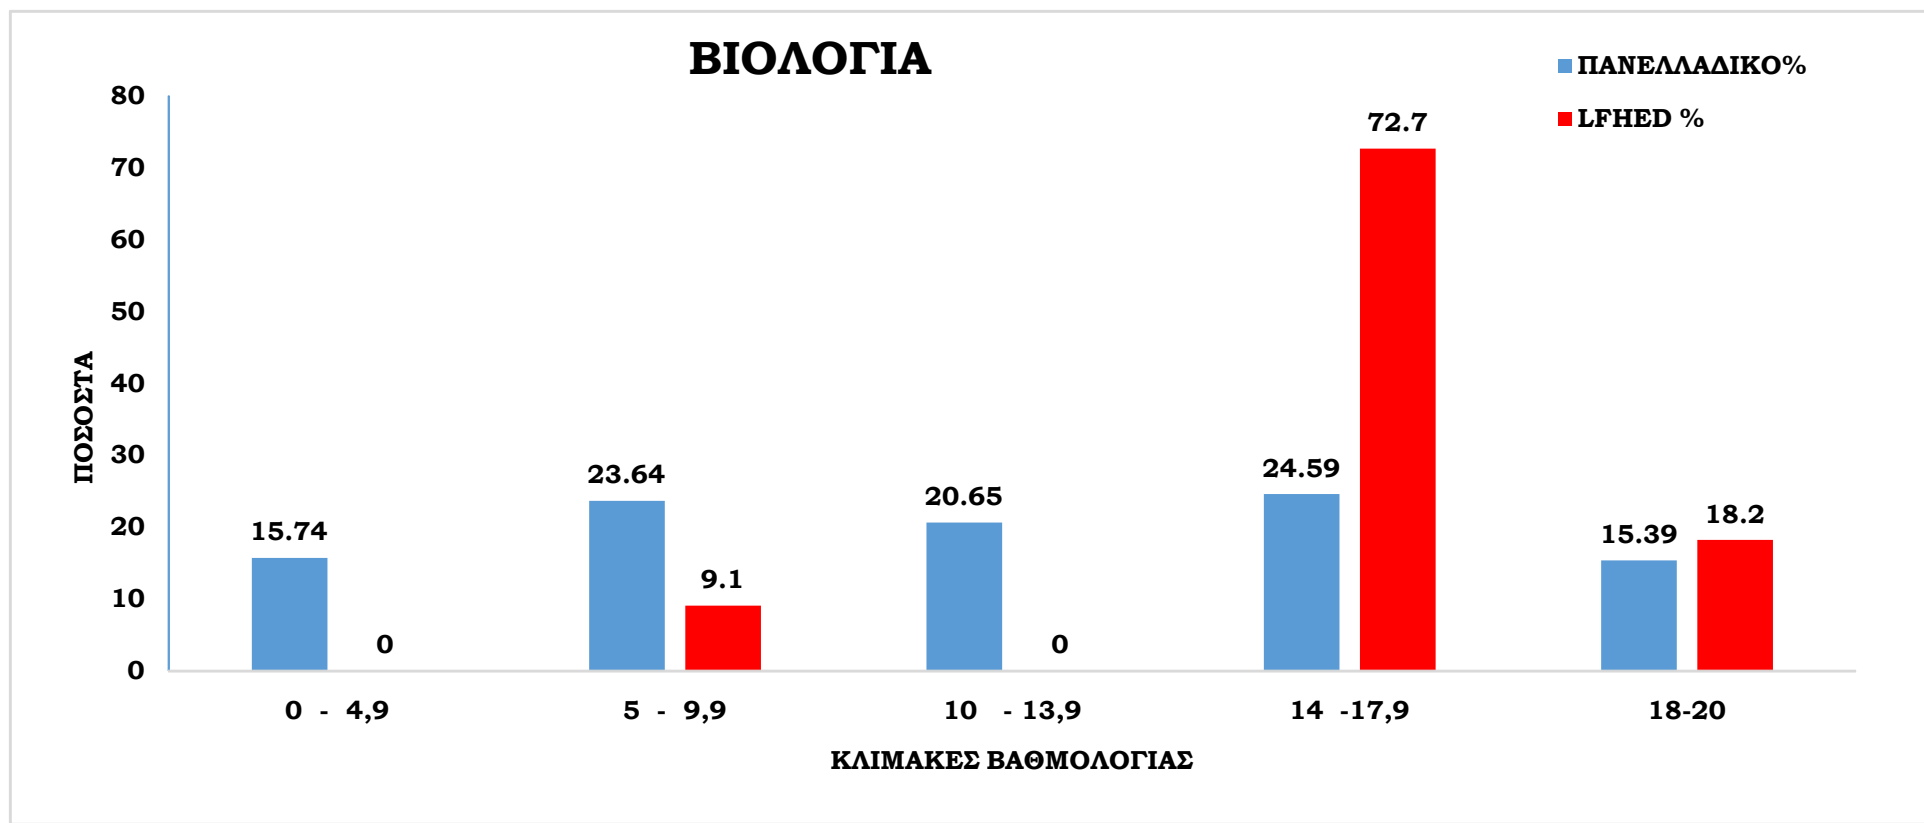

ΜΑΘΗΜΑΤΙΚΑ

ΒΑΘΜΟΛΟΓΙΑ	0 - 4,9	5 - 9,9	10 - 13,9	14 -17,9	18-20
ΠΑΝΕΛΛΑΔΙΚΟ%	10.74	16.84	21.29	33.34	17.78
LFHED %	0	17.6	11.7	29.24	41.3

ΧΗΜΕΙΑ

ΒΑΘΜΟΛΟΓΙΑ	0 - 4,9	5 - 9,9	10 - 13,9	14 -17,9	18-20
ΠΑΝΕΛΛΑΔΙΚΟ%	16.22	27.03	20.86	22.16	13.75
LFHED %	17.6	17.6	23.4	17.6	23.8

Ευγένιος Ντελακρούά
Lycée Franco-Hellénique

ΜΑΘΗΜΑΤΑ

ΣΠΟΥΔΩΝ ΥΓΕΙΑΣ

ΦΥΣΙΚΗ

ΒΑΘΜΟΛΟΓΙΑ	0 - 4,9	5 - 9,9	10 - 13,9	14 -17,9	18-20
ΠΑΝΕΛΛΑΔΙΚΟ%	26.77	25.69	16.12	18.42	13.01
LFHED %	0	18.1	36.2	36.2	9.5

ΧΗΜΕΙΑ

ΒΑΘΜΟΛΟΓΙΑ	0 - 4,9	5 - 9,9	10 - 13,9	14 -17,9	18-20
ΠΑΝΕΛΛΑΔΙΚΟ%	21.67	24.7	17.55	20.66	15.41
LFHED %	0	9.1	45.4	27.7	18.8

ΒΙΟΛΟΓΙΑ

ΒΑΘΜΟΛΟΓΙΑ	0 - 4,9	5 - 9,9	10 - 13,9	14 -17,9	18-20
ΠΑΝΕΛΛΑΔΙΚΟ%	15.74	23.64	20.65	24.59	15.39
LFHED %	0	9.1	0	72.7	18.2