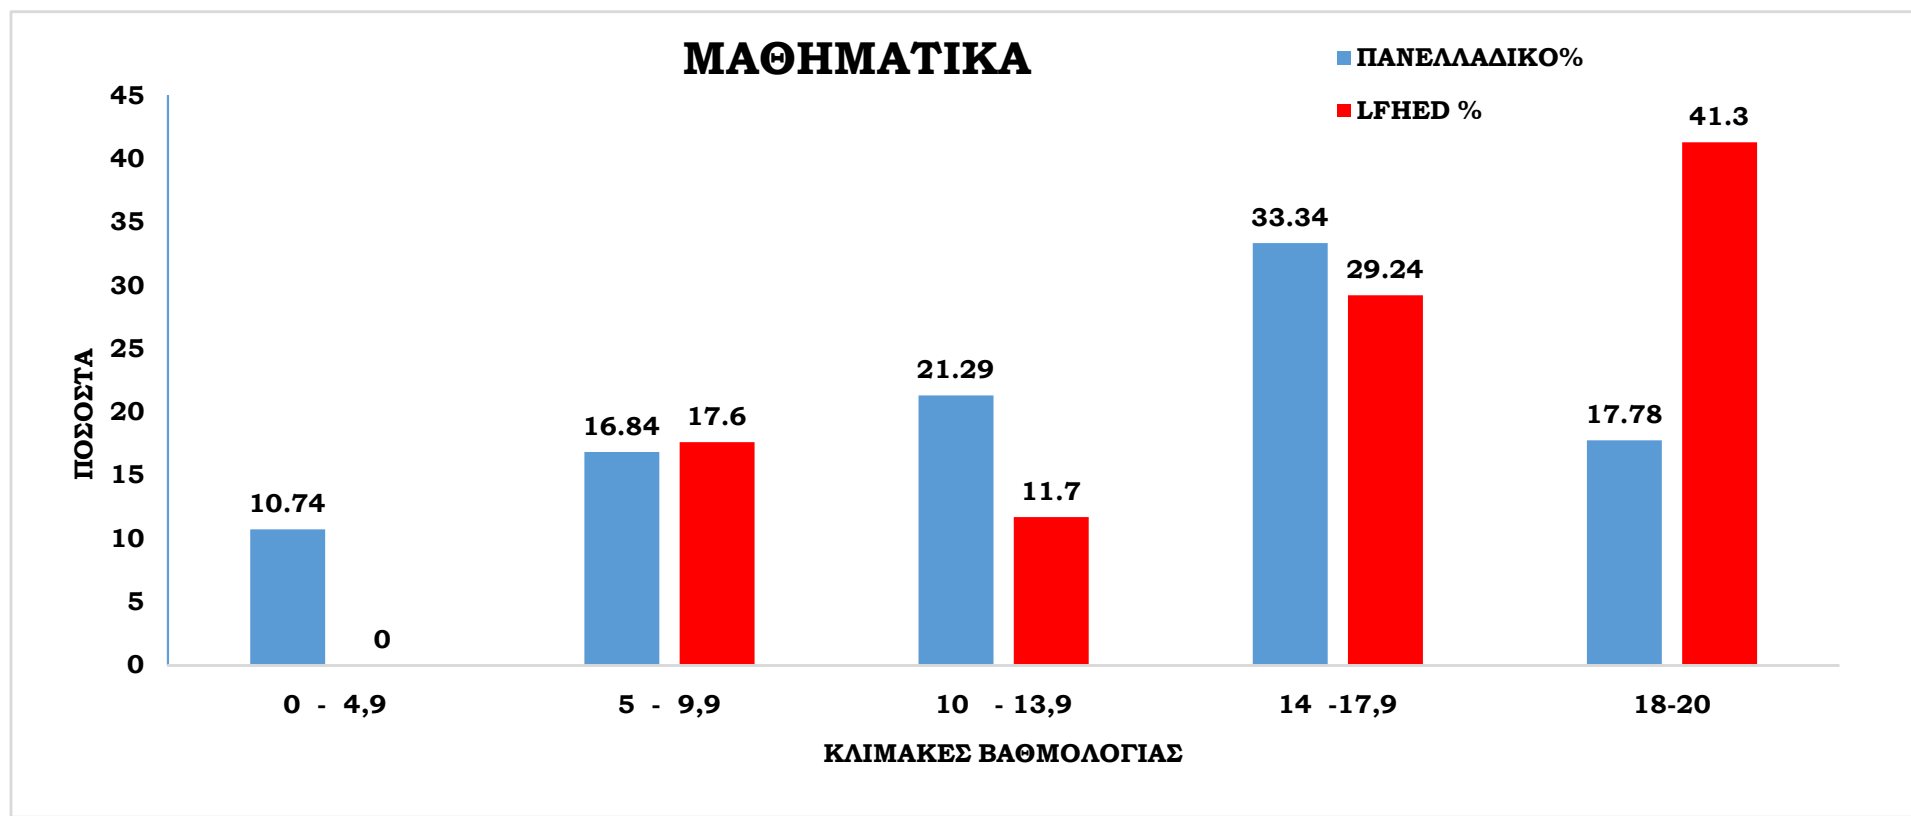

ΙΣΤΟΡΙΑ

ΒΑΘΜΟΛΟΓΙΑ 0 - 4,9 5 - 9,9 10 - 13,9 14 -17,9 18-20

ΠΑΝΕΛΛΑΔΙΚΟ%	26.82	23.94	16.45	19.79	13.02
LFHED %	10	0	10	60	20

ΛΑΤΙΝΙΚΑ

ΒΑΘΜΟΛΟΓΙΑ	0 - 4,9	5 - 9,9	10 - 13,9	14 -17,9	18-20
ΠΑΝΕΛΛΑΔΙΚΟ%	14.53	17.44	18.54	26.73	22.74
LFHED %	0	10	0	0	90

Ευγένιος Ντελακρούά
Lycée Franco-Hellénique

ΜΑΘΗΜΑΤΑ

ΘΕΤΙΚΩΝ ΣΠΟΥΔΩΝ

ΦΥΣΙΚΗ

ΒΑΘΜΟΛΟΓΙΑ 0 - 4,9 5 - 9,9 10 - 13,9 14 -17,9 18-20

ΒΑΘΜΟΛΟΓΙΑ	0 - 4,9	5 - 9,9	10 - 13,9	14 -17,9	18-20
ΠΑΝΕΛΛΑΔΙΚΟ%	17.54	25.86	18.9	21.37	16.32
LFHED %	5.8	41.1	11.7	17.6	23.8

ΜΑΘΗΜΑΤΙΚΑ

ΒΑΘΜΟΛΟΓΙΑ	0 - 4,9	5 - 9,9	10 - 13,9	14 -17,9	18-20
ΠΑΝΕΛΛΑΔΙΚΟ%	10.74	16.84	21.29	33.34	17.78
LFHED %	0	17.6	11.7	29.24	41.3

ΧΗΜΕΙΑ

ΒΑΘΜΟΛΟΓΙΑ	0 - 4,9	5 - 9,9	10 - 13,9	14 -17,9	18-20
ΠΑΝΕΛΛΑΔΙΚΟ%	16.22	27.03	20.86	22.16	13.75
LFHED %	17.6	17.6	23.4	17.6	23.8