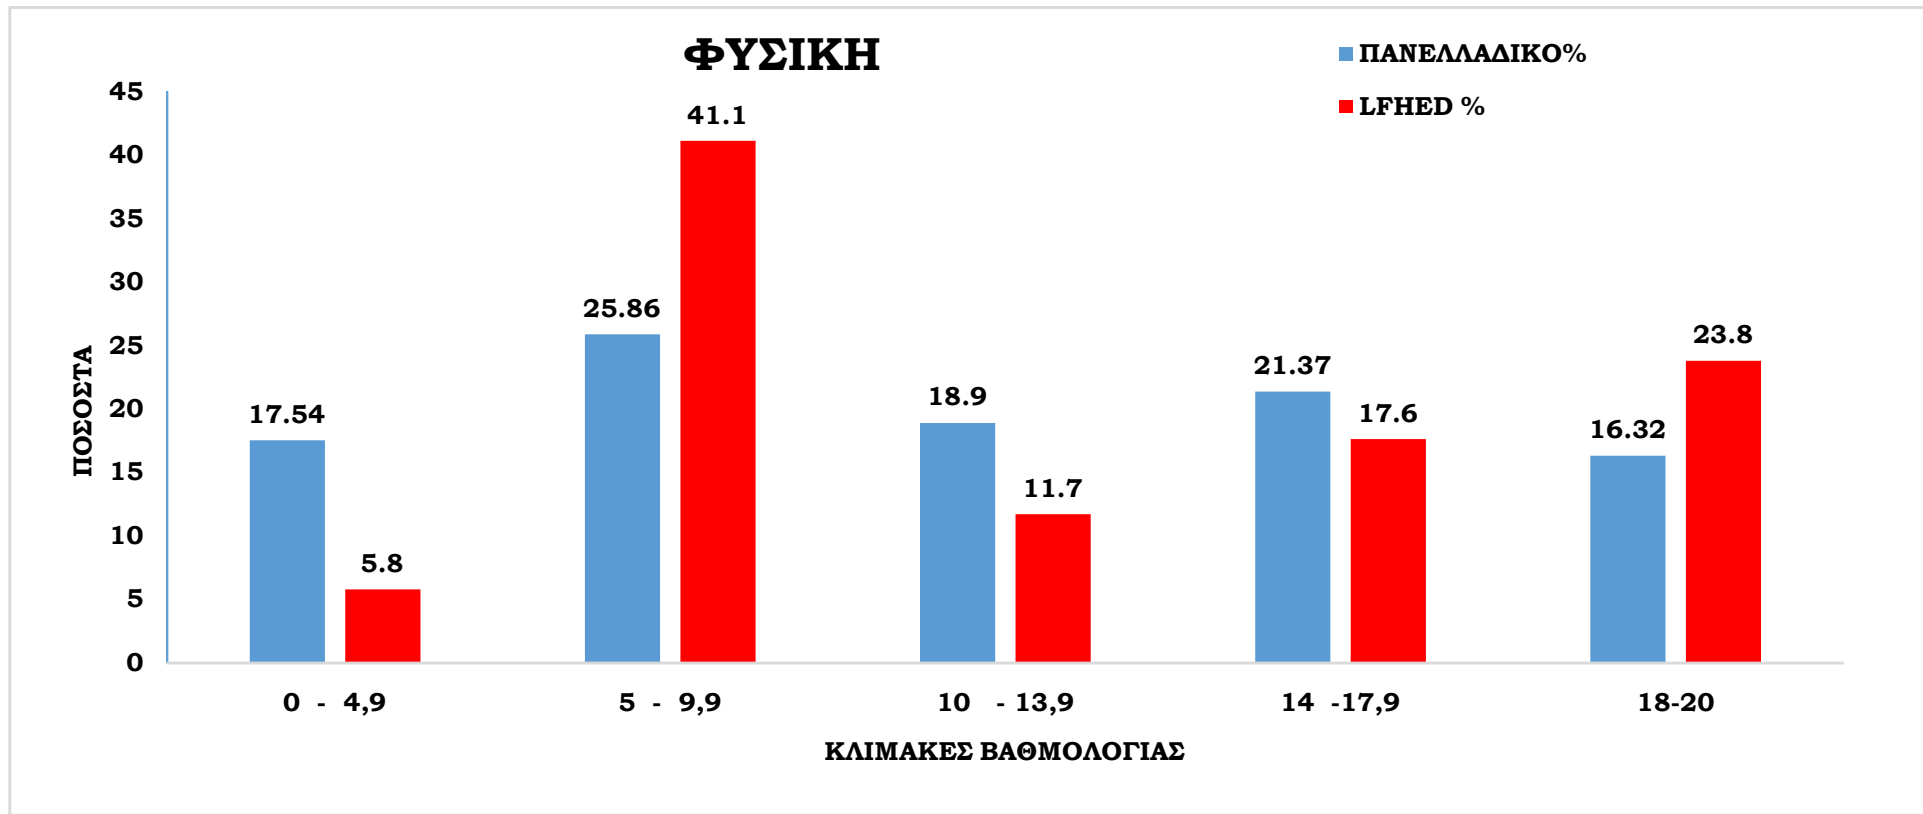

ΙΣΤΟΡΙΑ

ΒΑΘΜΟΛΟΓΙΑ 0 - 4,9 5 - 9,9 10 - 13,9 14 -17,9 18-20

ΠΑΝΕΛΛΑΔΙΚΟ%	26.82	23.94	16.45	19.79	13.02
LFHED %	10	0	10	60	20

ΛΑΤΙΝΙΚΑ

ΒΑΘΜΟΛΟΓΙΑ	0 - 4,9	5 - 9,9	10 - 13,9	14 -17,9	18-20
ΠΑΝΕΛΛΑΔΙΚΟ%	14.53	17.44	18.54	26.73	22.74
LFHED %	0	10	0	0	90

Ευγένιος Ντελακρούά
Lycée Franco-Hellénique

ΜΑΘΗΜΑΤΑ

ΘΕΤΙΚΩΝ ΣΠΟΥΔΩΝ

ΦΥΣΙΚΗ

ΒΑΘΜΟΛΟΓΙΑ 0 - 4,9 5 - 9,9 10 - 13,9 14 -17,9 18-20

ΒΑΘΜΟΛΟΓΙΑ	0 - 4,9	5 - 9,9	10 - 13,9	14 -17,9	18-20
ΠΑΝΕΛΛΑΔΙΚΟ%	17.54	25.86	18.9	21.37	16.32
LFHED %	5.8	41.1	11.7	17.6	23.8

ΜΑΘΗΜΑΤΙΚΑ

ΒΑΘΜΟΛΟΓΙΑ	0 - 4,9	5 - 9,9	10 - 13,9	14 -17,9	18-20
ΠΑΝΕΛΛΑΔΙΚΟ%	10.74	16.84	21.29	33.34	17.78
LFHED %	0	17.6	11.7	29.24	41.3

ΧΗΜΕΙΑ

ΒΑΘΜΟΛΟΓΙΑ	0 - 4,9	5 - 9,9	10 - 13,9	14 -17,9	18-20
ΠΑΝΕΛΛΑΔΙΚΟ%	16.22	27.03	20.86	22.16	13.75
LFHED %	17.6	17.6	23.4	17.6	23.8