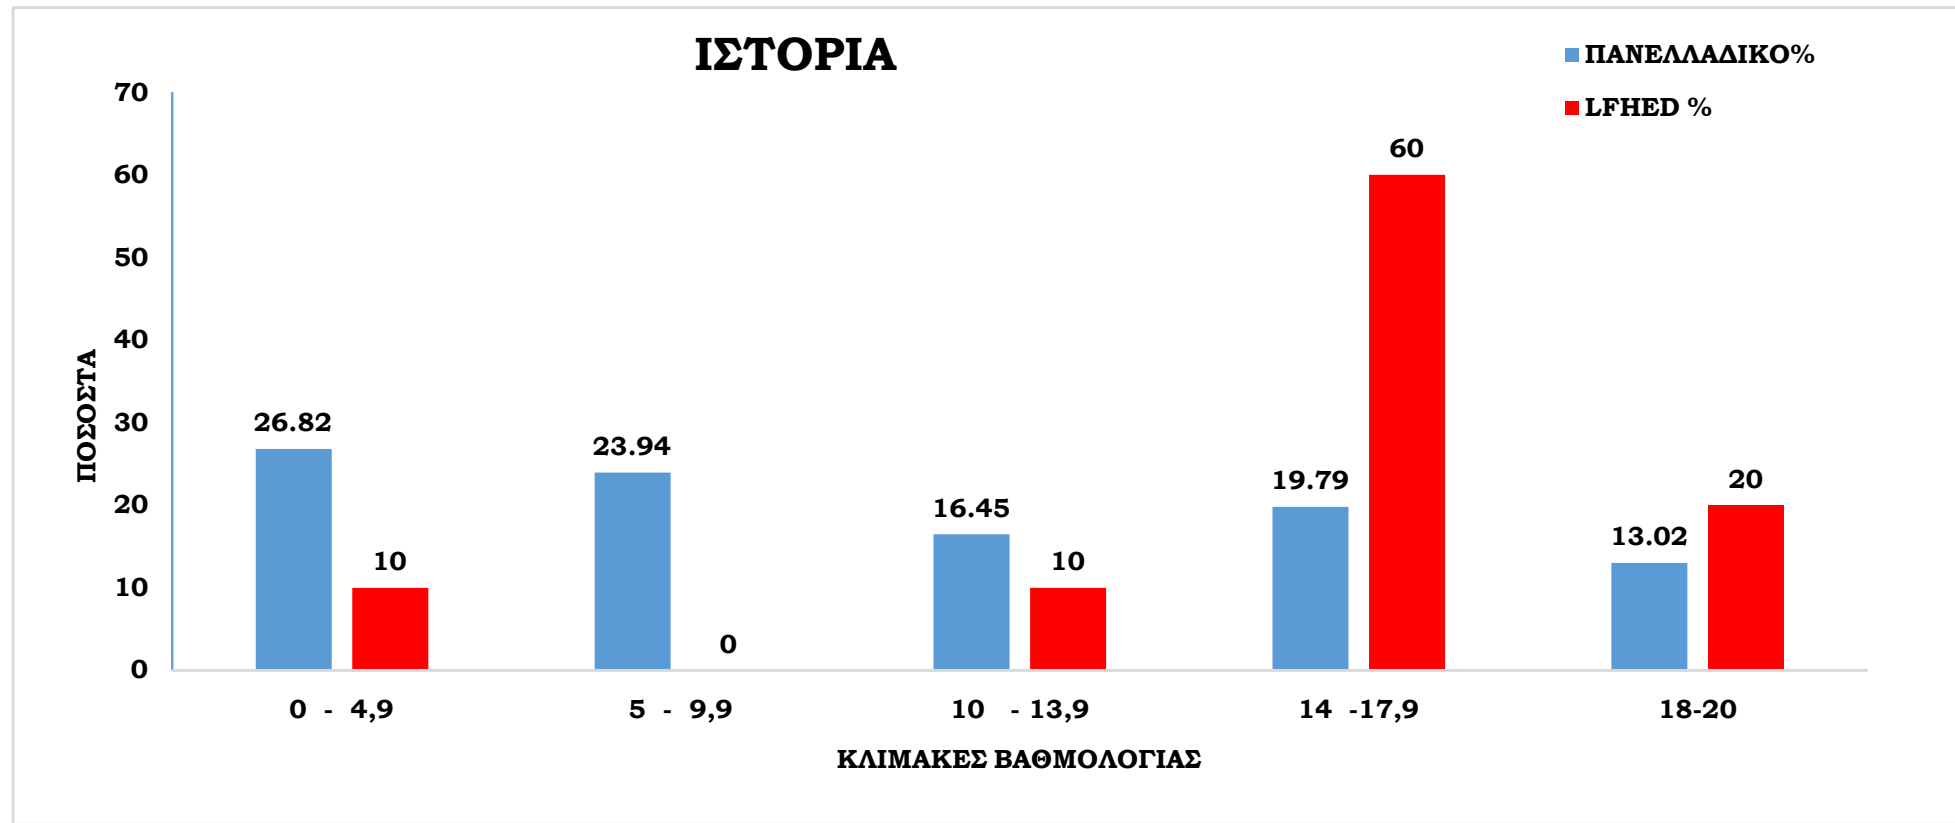

Ευγένιος Ντελακρούά
Lycée Franco-Hellénique

ΜΑΘΗΜΑΤΑ
ΑΝΘΡΩΠΙΣΤΙΚΩΝ
ΣΠΟΥΔΩΝ

ΑΡΧΑΙΑ ΕΛΛΗΝΙΚΑ

ΒΑΘΜΟΛΟΓΙΑ	0 - 4,9	5 - 9,9	10 - 13,9	14 -17,9	18-20
ΠΑΝΕΛΛΑΔΙΚΟ%	9.27	32.27	30.74	22.85	4.87
LFHED %	0	10	20	40	30

ΙΣΤΟΡΙΑ

ΒΑΘΜΟΛΟΓΙΑ 0 - 4,9 5 - 9,9 10 - 13,9 14 -17,9 18-20

ΠΑΝΕΛΛΑΔΙΚΟ%	26.82	23.94	16.45	19.79	13.02
LFHED %	10	0	10	60	20

ΛΑΤΙΝΙΚΑ

ΒΑΘΜΟΛΟΓΙΑ	0 - 4,9	5 - 9,9	10 - 13,9	14 -17,9	18-20
ΠΑΝΕΛΛΑΔΙΚΟ%	14.53	17.44	18.54	26.73	22.74
LFHED %	0	10	0	0	90