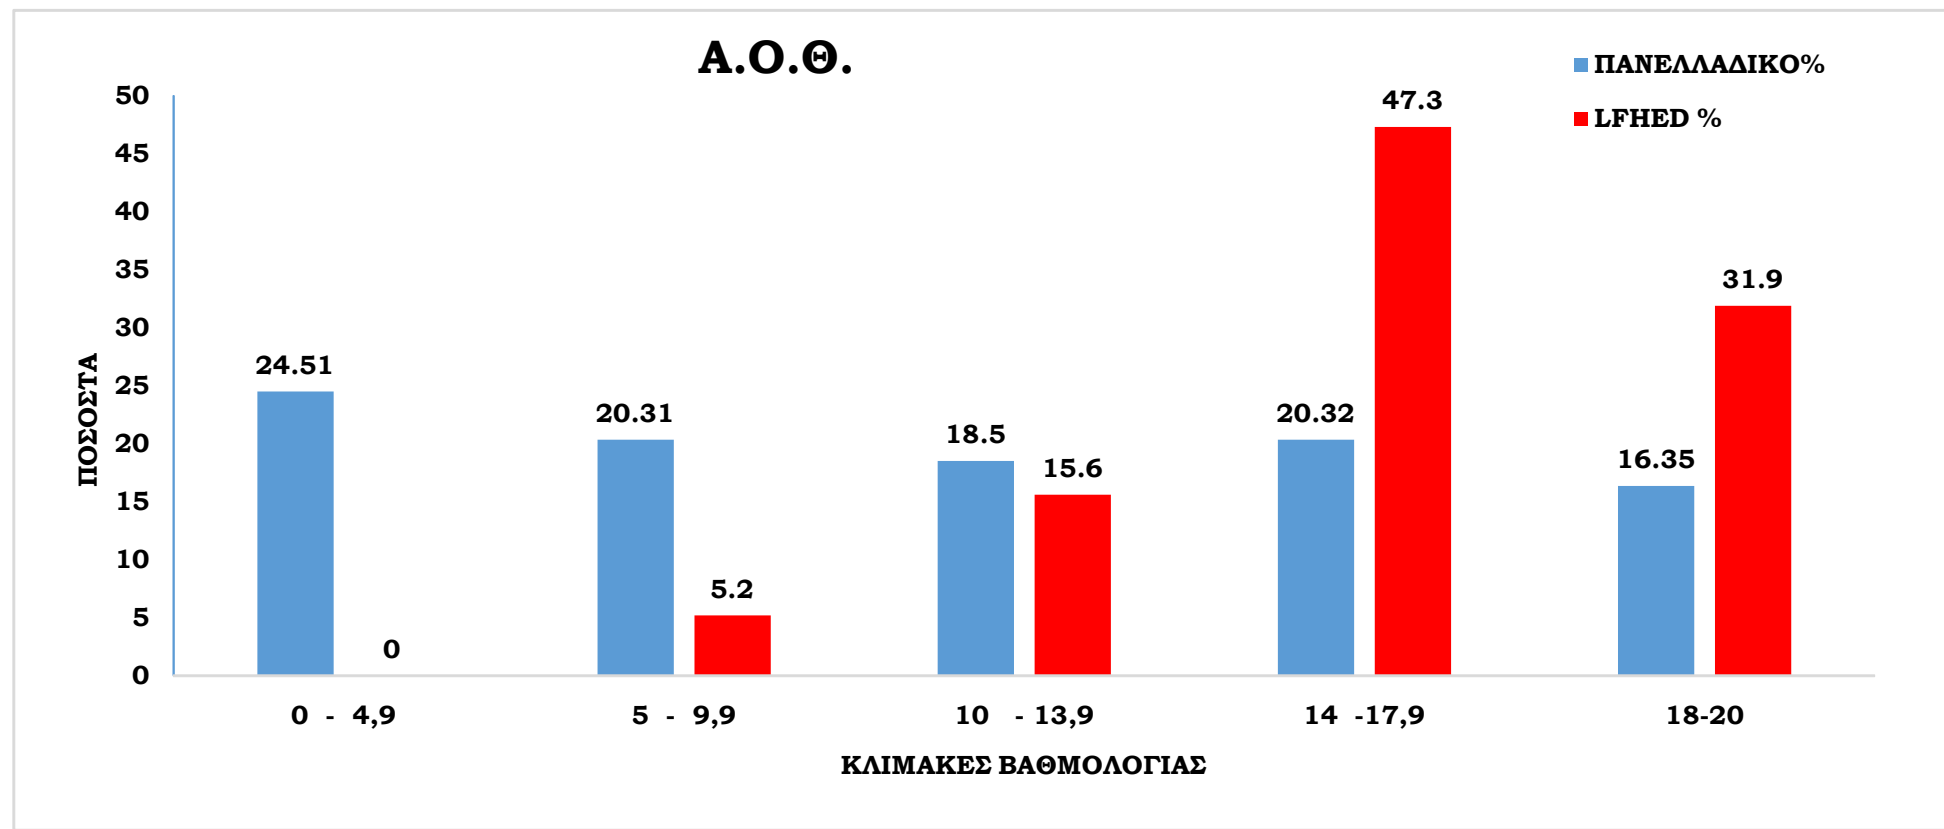

ΒΑΘΜΟΛΟΓΙΑ	0 - 4,9	5 - 9,9	10 - 13,9	14 -17,9	18-20
ΠΑΝΕΛΛΑΔΙΚΟ%	21.67	24.7	17.55	20.66	15.41
LFHED %	0	9.1	45.4	27.7	18.8

ΒΙΟΛΟΓΙΑ

ΒΑΘΜΟΛΟΓΙΑ	0 - 4,9	5 - 9,9	10 - 13,9	14 -17,9	18-20
ΠΑΝΕΛΛΑΔΙΚΟ%	15.74	23.64	20.65	24.59	15.39
LFHED %	0	9.1	0	72.7	18.2

Ευγένιος Ντελακρούά
Lycée Franco-Hellénique

ΜΑΘΗΜΑΤΑ ΣΠΟΥΔΩΝ
ΟΙΚΟΝΟΜΙΑΣ &
ΠΛΗΡΟΦΟΡΙΚΗΣ

ΜΑΘΗΜΑΤΙΚΑ

ΒΑΘΜΟΛΟΓΙΑ	0 - 4,9	5 - 9,9	10 - 13,9	14 -17,9	18-20
ΠΑΝΕΛΛΑΔΙΚΟ%	43.79	26.75	15.75	11.69	2.54
LFHED %	0	36.8	15.7	36.8	10.7

A.O.Θ.

ΒΑΘΜΟΛΟΓΙΑ	0 - 4,9	5 - 9,9	10 - 13,9	14 -17,9	18-20
ΠΑΝΕΛΛΑΔΙΚΟ%	24.51	20.31	18.5	20.32	16.35
LFHED %	0	5.2	15.6	47.3	31.9

ΠΛΗΡΟΦΟΡΙΚΗ

ΒΑΘΜΟΛΟΓΙΑ 0 - 4,9 5 - 9,9 10 - 13,9 14 -17,9 18-20

ΠΑΝΕΛΛΑΔΙΚΟ%