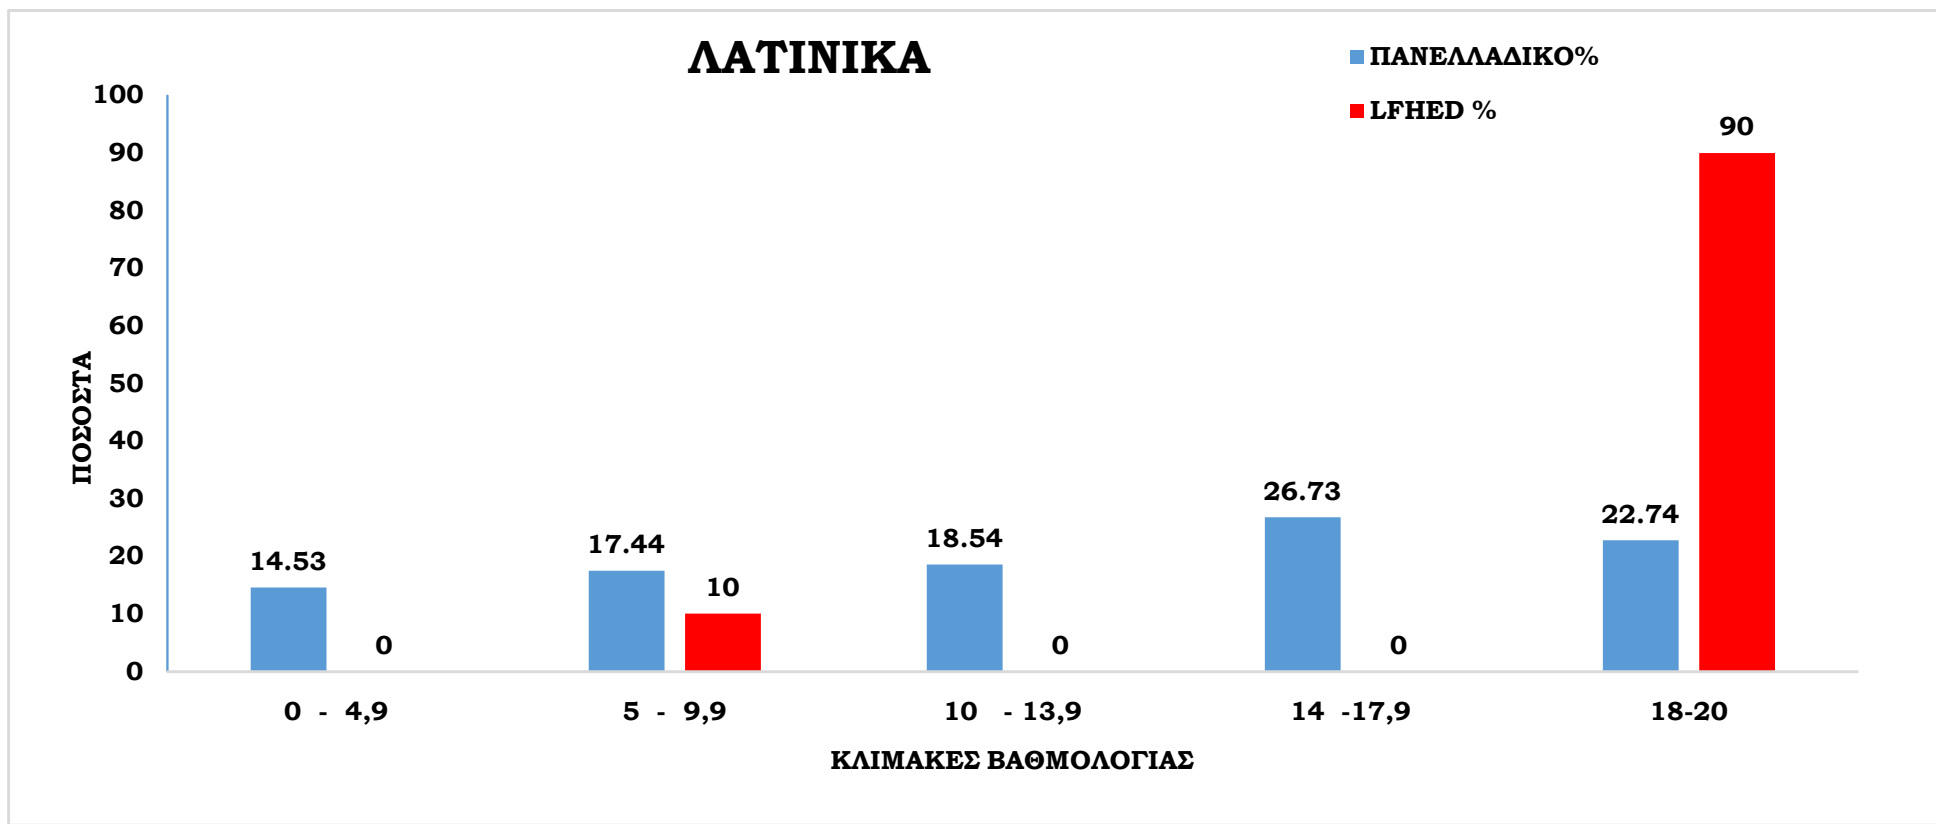

ΙΣΤΟΡΙΑ

ΒΑΘΜΟΛΟΓΙΑ 0 - 4,9 5 - 9,9 10 - 13,9 14 -17,9 18-20

ΠΑΝΕΛΛΑΔΙΚΟ%	26.82	23.94	16.45	19.79	13.02
LFHED %	10	0	10	60	20

ΛΑΤΙΝΙΚΑ

ΒΑΘΜΟΛΟΓΙΑ	0 - 4,9	5 - 9,9	10 - 13,9	14 -17,9	18-20
ΠΑΝΕΛΛΑΔΙΚΟ%	14.53	17.44	18.54	26.73	22.74
LFHED %	0	10	0	0	90

Ευγένιος Ντελακρούά
Lycée Franco-Hellénique

ΜΑΘΗΜΑΤΑ

ΘΕΤΙΚΩΝ ΣΠΟΥΔΩΝ

ΦΥΣΙΚΗ

ΒΑΘΜΟΛΟΓΙΑ 0 - 4,9 5 - 9,9 10 - 13,9 14 -17,9 18-20

ΒΑΘΜΟΛΟΓΙΑ	0 - 4,9	5 - 9,9	10 - 13,9	14 -17,9	18-20
ΠΑΝΕΛΛΑΔΙΚΟ%	17.54	25.86	18.9	21.37	16.32
LFHED %	5.8	41.1	11.7	17.6	23.8