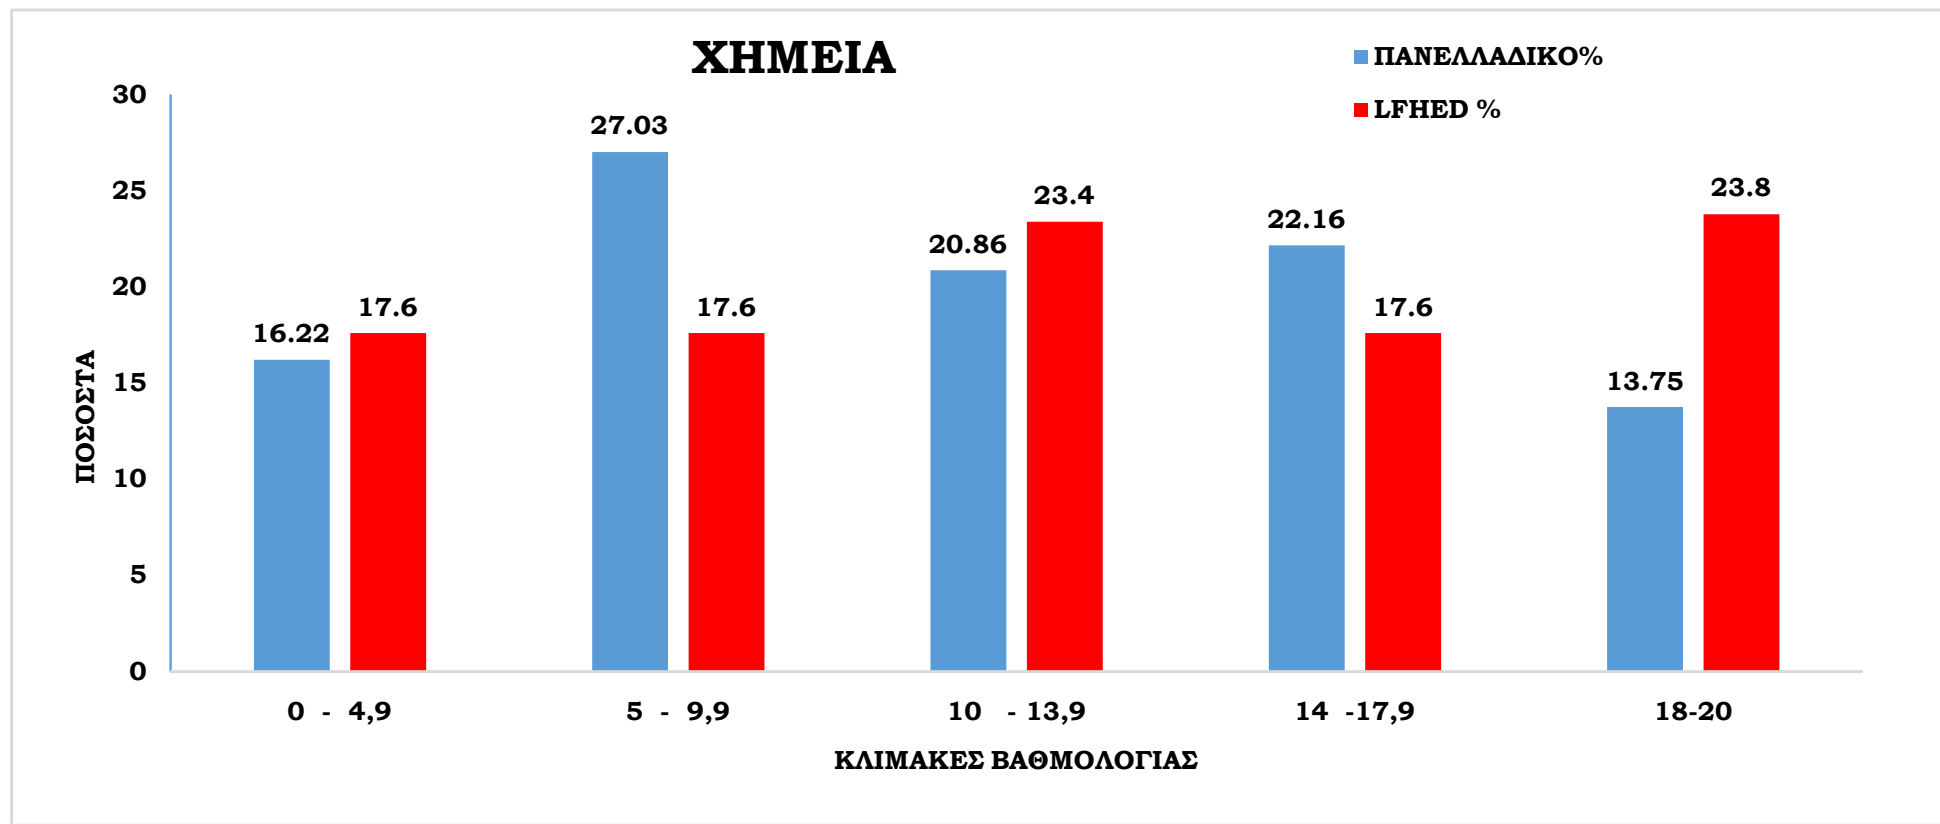

ΙΣΤΟΡΙΑ

ΒΑΘΜΟΛΟΓΙΑ 0 - 4,9 5 - 9,9 10 - 13,9 14 -17,9 18-20

ΠΑΝΕΛΛΑΔΙΚΟ%	26.82	23.94	16.45	19.79	13.02
LFHED %	10	0	10	60	20

ΛΑΤΙΝΙΚΑ

ΒΑΘΜΟΛΟΓΙΑ	0 - 4,9	5 - 9,9	10 - 13,9	14 -17,9	18-20
ΠΑΝΕΛΛΑΔΙΚΟ%	14.53	17.44	18.54	26.73	22.74
LFHED %	0	10	0	0	90

Ευγένιος Ντελακρούά
Lycée Franco-Hellénique

ΜΑΘΗΜΑΤΑ

ΘΕΤΙΚΩΝ ΣΠΟΥΔΩΝ

ΦΥΣΙΚΗ

ΒΑΘΜΟΛΟΓΙΑ 0 - 4,9 5 - 9,9 10 - 13,9 14 -17,9 18-20

ΒΑΘΜΟΛΟΓΙΑ	0 - 4,9	5 - 9,9	10 - 13,9	14 -17,9	18-20
ΠΑΝΕΛΛΑΔΙΚΟ%	17.54	25.86	18.9	21.37	16.32
LFHED %	5.8	41.1	11.7	17.6	23.8

ΜΑΘΗΜΑΤΙΚΑ

ΒΑΘΜΟΛΟΓΙΑ	0 - 4,9	5 - 9,9	10 - 13,9	14 -17,9	18-20
ΠΑΝΕΛΛΑΔΙΚΟ%	10.74	16.84	21.29	33.34	17.78
LFHED %	0	17.6	11.7	29.24	41.3

ΧΗΜΕΙΑ

ΒΑΘΜΟΛΟΓΙΑ	0 - 4,9	5 - 9,9	10 - 13,9	14 -17,9	18-20
ΠΑΝΕΛΛΑΔΙΚΟ%	16.22	27.03	20.86	22.16	13.75
LFHED %	17.6	17.6	23.4	17.6	23.8