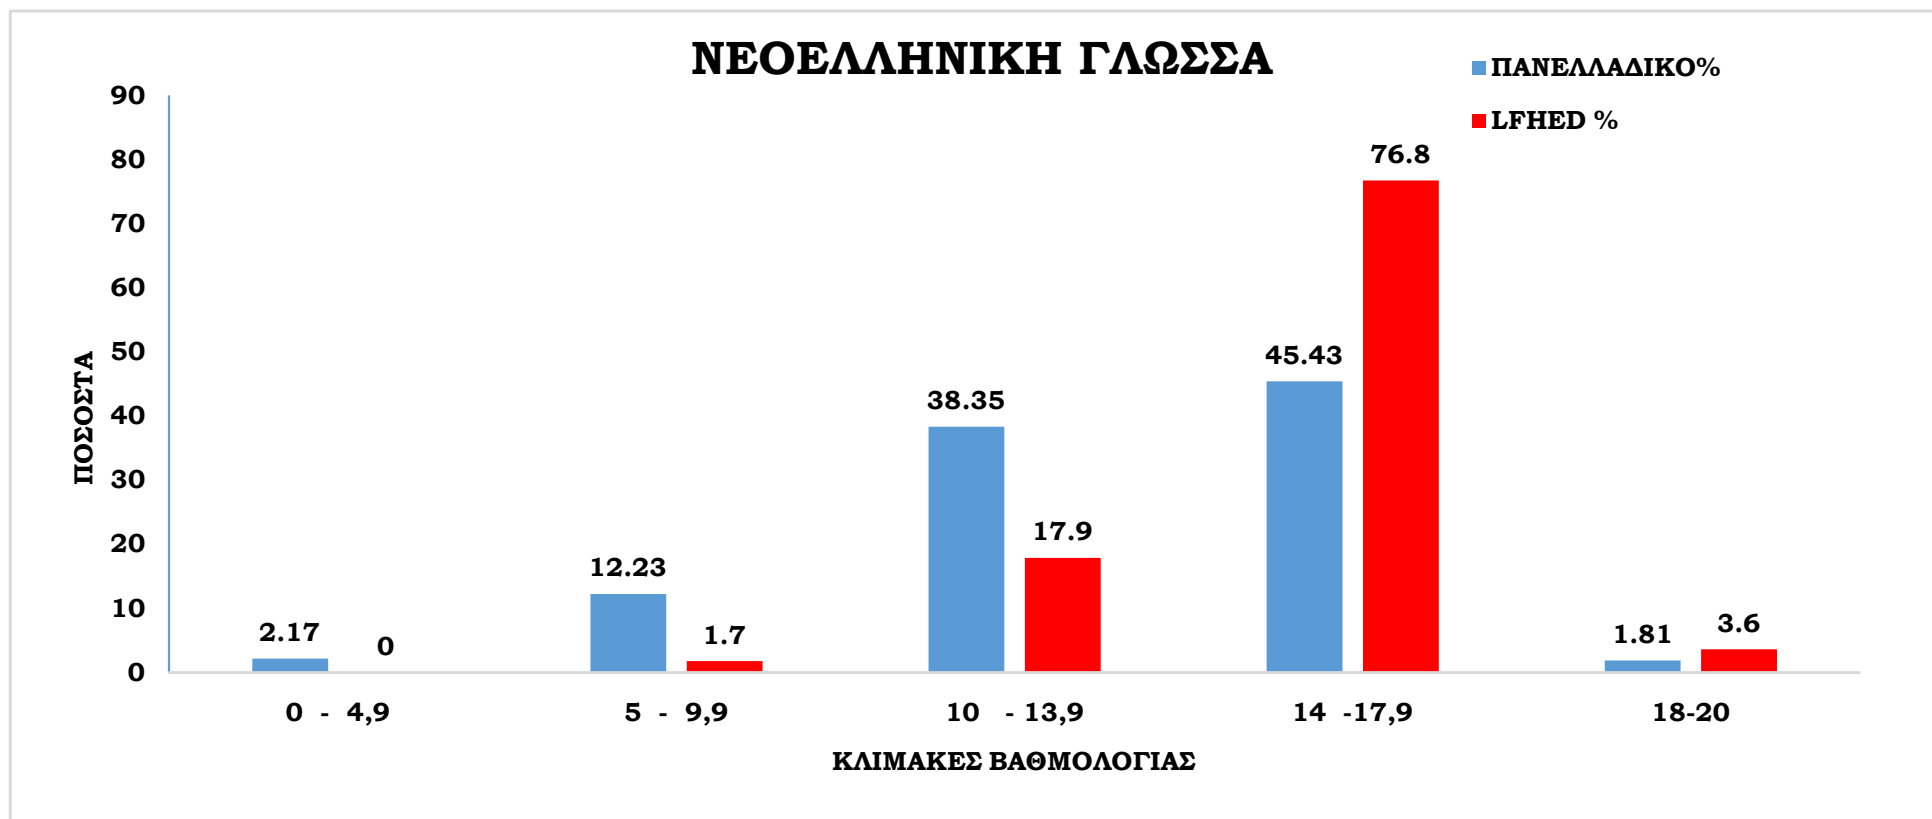

Ευγένιος Ντελακρούά
Lycée Franco-Hellénique

**ΣΤΑΤΙΣΤΙΚΑ
ΠΑΝΕΛΛΑΔΙΚΩΝ
ΕΡΕΤΑΣΕΩΝ 2023**

ΝΕΟΕΛΛΗΝΙΚΗ

ΓΛΩΣΣΑ

ΒΑΘΜΟΛΟΓΙΑ	0 - 4,9	5 - 9,9	10 - 13,9	14 -17,9	18-20
ΠΑΝΕΛΛΑΔΙΚΟ%	2.17	12.23	38.35	45.43	1.81
LFHED %	0	1.7	17.9	76.8	3.6

ΙΣΤΟΡΙΑ

ΒΑΘΜΟΛΟΓΙΑ 0 - 4,9 5 - 9,9 10 - 13,9 14 -17,9 18-20

ΠΑΝΕΛΛΑΔΙΚΟ%	26.82	23.94	16.45	19.79	13.02
LFHED %	10	0	10	60	20

ΛΑΤΙΝΙΚΑ

ΒΑΘΜΟΛΟΓΙΑ	0 - 4,9	5 - 9,9	10 - 13,9	14 -17,9	18-20
ΠΑΝΕΛΛΑΔΙΚΟ%	14.53	17.44	18.54	26.73	22.74
LFHED %	0	10	0	0	90