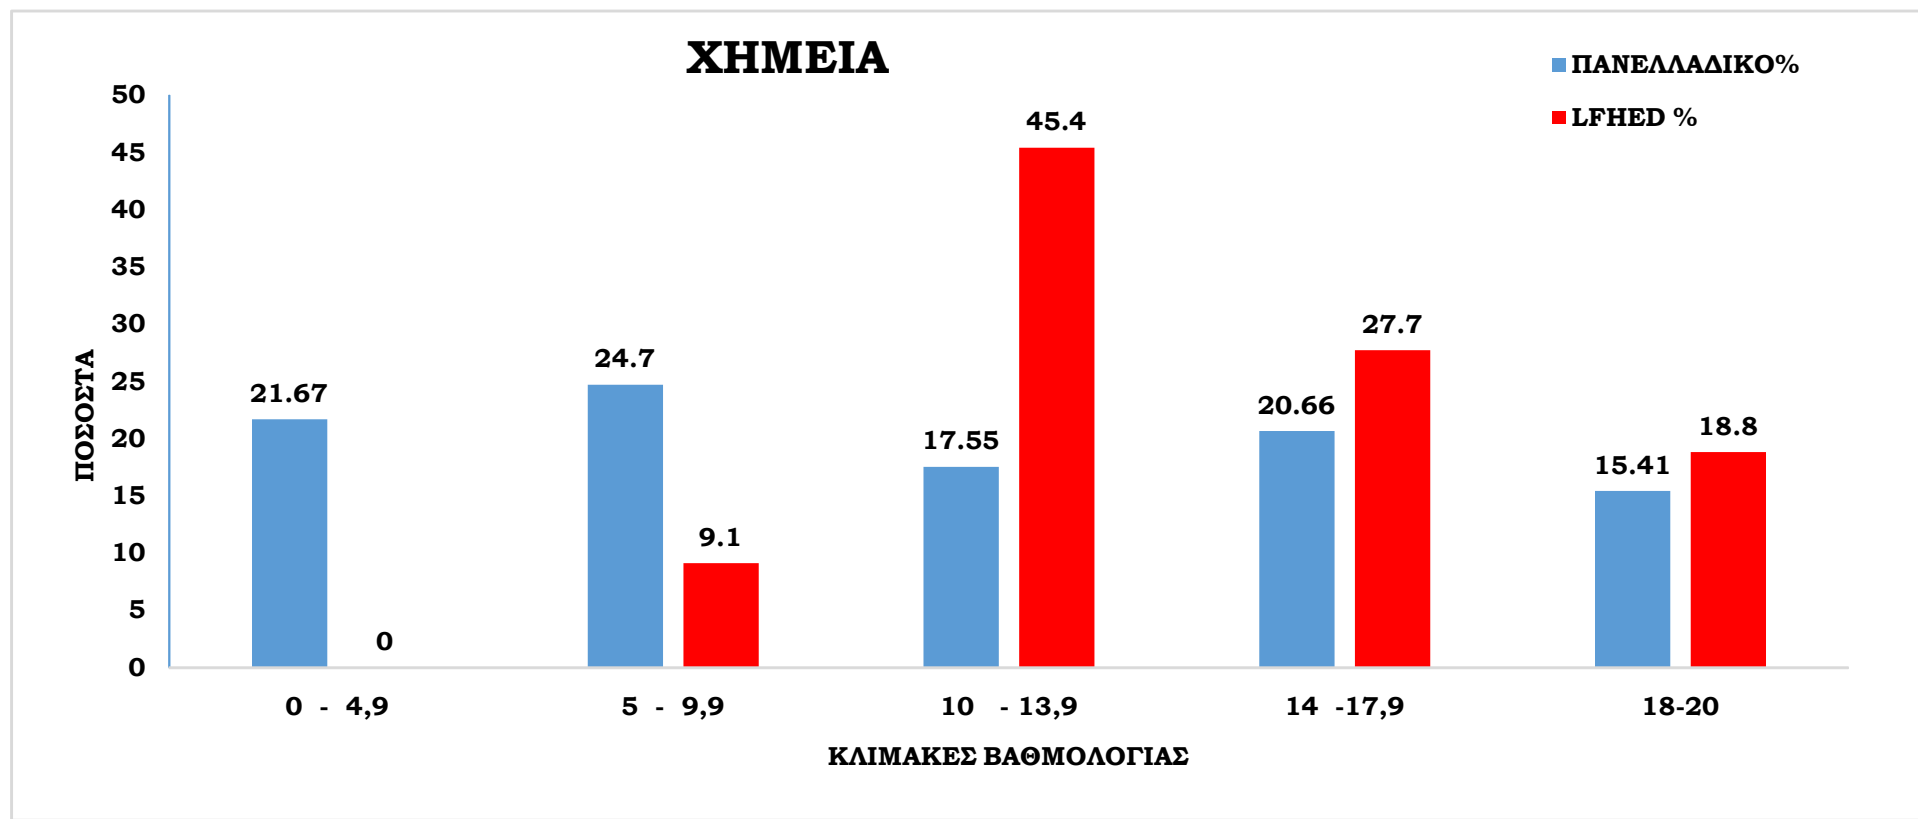

ΜΑΘΗΜΑΤΙΚΑ

ΒΑΘΜΟΛΟΓΙΑ	0 - 4,9	5 - 9,9	10 - 13,9	14 -17,9	18-20
ΠΑΝΕΛΛΑΔΙΚΟ%	10.74	16.84	21.29	33.34	17.78
LFHED %	0	17.6	11.7	29.24	41.3

ΧΗΜΕΙΑ

ΒΑΘΜΟΛΟΓΙΑ	0 - 4,9	5 - 9,9	10 - 13,9	14 -17,9	18-20
ΠΑΝΕΛΛΑΔΙΚΟ%	16.22	27.03	20.86	22.16	13.75
LFHED %	17.6	17.6	23.4	17.6	23.8

Ευγένιος Ντελακρούά
Lycée Franco-Hellénique

ΜΑΘΗΜΑΤΑ

ΣΠΟΥΔΩΝ ΥΓΕΙΑΣ

ΦΥΣΙΚΗ

ΒΑΘΜΟΛΟΓΙΑ	0 - 4,9	5 - 9,9	10 - 13,9	14 -17,9	18-20
ΠΑΝΕΛΛΑΔΙΚΟ%	26.77	25.69	16.12	18.42	13.01
LFHED %	0	18.1	36.2	36.2	9.5

ΧΗΜΕΙΑ

ΒΑΘΜΟΛΟΓΙΑ	0 - 4,9	5 - 9,9	10 - 13,9	14 -17,9	18-20
ΠΑΝΕΛΛΑΔΙΚΟ%	21.67	24.7	17.55	20.66	15.41
LFHED %	0	9.1	45.4	27.7	18.8

ΒΙΟΛΟΓΙΑ

ΒΑΘΜΟΛΟΓΙΑ	0 - 4,9	5 - 9,9	10 - 13,9	14 -17,9	18-20
ΠΑΝΕΛΛΑΔΙΚΟ%	15.74	23.64	20.65	24.59	15.39
LFHED %	0	9.1	0	72.7	18.2