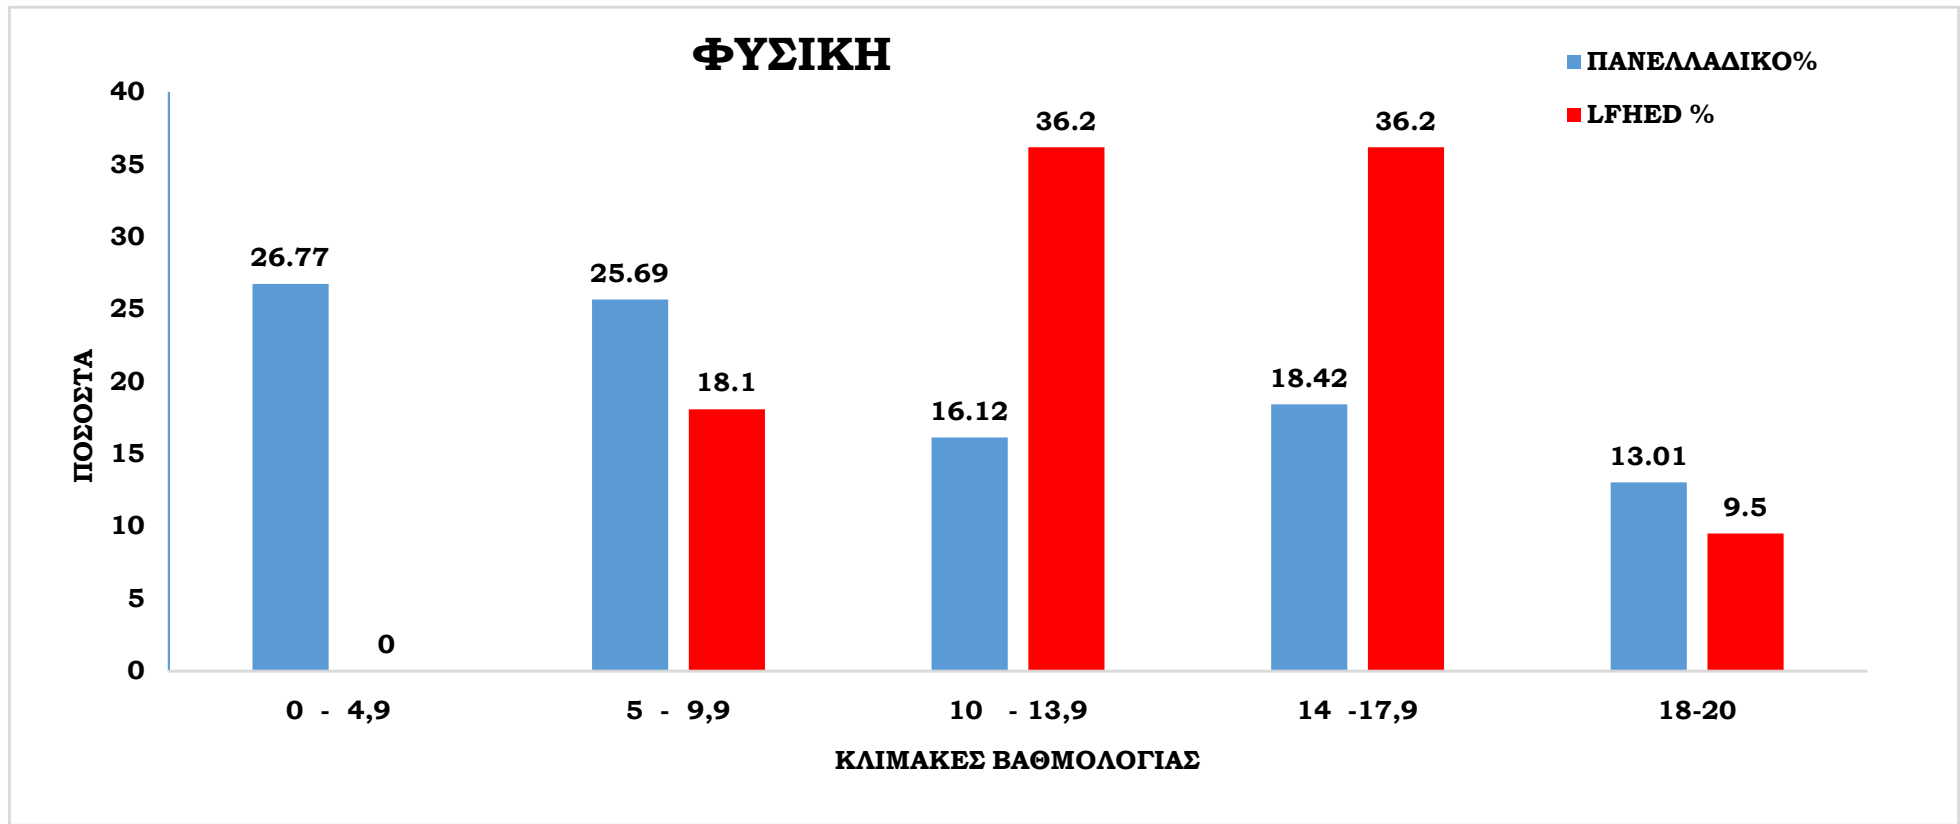

Ευγένιος Ντελακρούά
Lycée Franco-Hellénique

ΜΑΘΗΜΑΤΑ

ΘΕΤΙΚΩΝ ΣΠΟΥΔΩΝ

ΦΥΣΙΚΗ

ΒΑΘΜΟΛΟΓΙΑ 0 - 4,9 5 - 9,9 10 - 13,9 14 -17,9 18-20

ΒΑΘΜΟΛΟΓΙΑ	0 - 4,9	5 - 9,9	10 - 13,9	14 -17,9	18-20
ΠΑΝΕΛΛΑΔΙΚΟ%	17.54	25.86	18.9	21.37	16.32
LFHED %	5.8	41.1	11.7	17.6	23.8

ΜΑΘΗΜΑΤΙΚΑ

ΒΑΘΜΟΛΟΓΙΑ	0 - 4,9	5 - 9,9	10 - 13,9	14 -17,9	18-20
ΠΑΝΕΛΛΑΔΙΚΟ%	10.74	16.84	21.29	33.34	17.78
LFHED %	0	17.6	11.7	29.24	41.3

ΧΗΜΕΙΑ

ΒΑΘΜΟΛΟΓΙΑ	0 - 4,9	5 - 9,9	10 - 13,9	14 -17,9	18-20
ΠΑΝΕΛΛΑΔΙΚΟ%	16.22	27.03	20.86	22.16	13.75
LFHED %	17.6	17.6	23.4	17.6	23.8

Ευγένιος Ντελακρούά
Lycée Franco-Hellénique

ΜΑΘΗΜΑΤΑ

ΣΠΟΥΔΩΝ ΥΓΕΙΑΣ

ΦΥΣΙΚΗ

ΒΑΘΜΟΛΟΓΙΑ	0 - 4,9	5 - 9,9	10 - 13,9	14 -17,9	18-20
ΠΑΝΕΛΛΑΔΙΚΟ%	26.77	25.69	16.12	18.42	13.01
LFHED %	0	18.1	36.2	36.2	9.5

ΧΗΜΕΙΑ